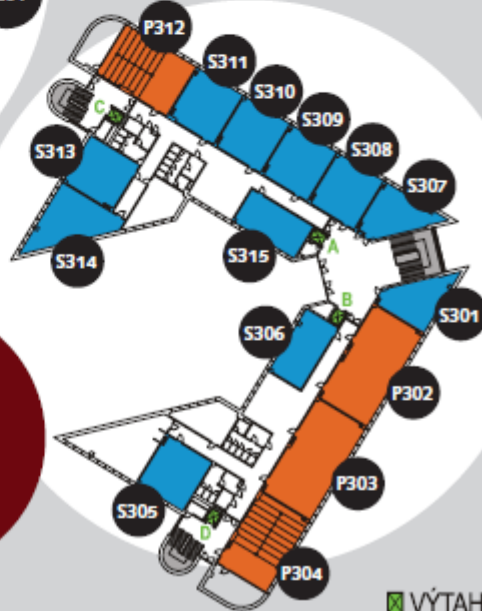

KUDY KAM NA ESF MU

Nové číslování místnosti je založeno na třímístné číselné řadě. Písmeno před číslem znamená typ místnosti. První číslice označuje číslo patra a další číslo je pořadové číslo místnosti. Číslovat se začíná vždy vlevo od schodiště.

1

2

3

Plán budovy naleznete zde:

4

5

6

Typy místnosti

- P – posluchárna
- S – seminární místnost
- VT – učebna výpočetní techniky
- MT – multimediální učebna

Katedry a odborná pracoviště

- KF – Katedra financí
- KVE – Katedra veřejné ekonomie
- KRES – Katedra regionální ekonomie a správy
- KE – Katedra ekonomie
- KPH – Katedra podnikového hospodářství
- KP – Katedra práva
- KAMI – Katedra aplikované matematiky a informatiky
- CJV – Centrum jazykového vzdělávání
- CIKT – Centrum informačních a komunikačních technologií
- SVI – Středisko vědeckých informací = KNIHOVNA