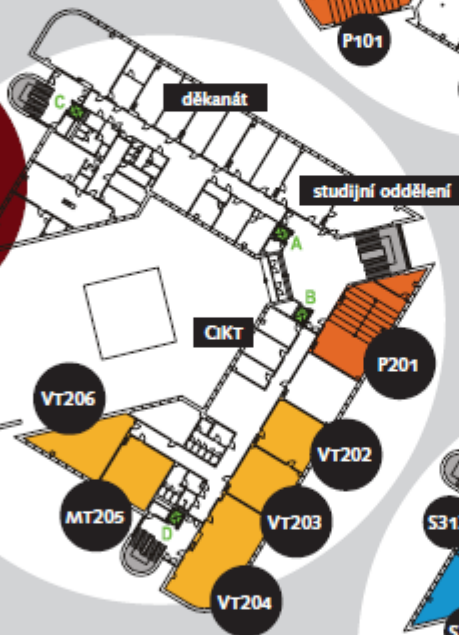

KUDY KAM NA ESF MU

Nové číslování místnosti je založeno na třímístné číselné řadě. Písmeno před číslem znamená typ místnosti. První číslice označuje číslo patra a další číslo je pořadové číslo místnosti. Číslovat se začíná vždy vlevo od schodiště.

1

2

3

Plán budovy naleznete zde:

4

5

6

Typy místnosti

- P – posluchárna
- S – seminární místnost
- VT – učebna výpočetní techniky
- MT – multimediální učebna

Katedry a odborná pracoviště

- KF – Katedra financí
- KVE – Katedra veřejné ekonomie
- KRES – Katedra regionální ekonomie a správy
- KE – Katedra ekonomie
- KPH – Katedra podnikového hospodářství
- KP – Katedra práva
- KAMI – Katedra aplikované matematiky a informatiky
- CJV – Centrum jazykového vzdělávání
- CIKT – Centrum informačních a komunikačních technologií
- SVI – Středisko vědeckých informací = KNIHOVNA