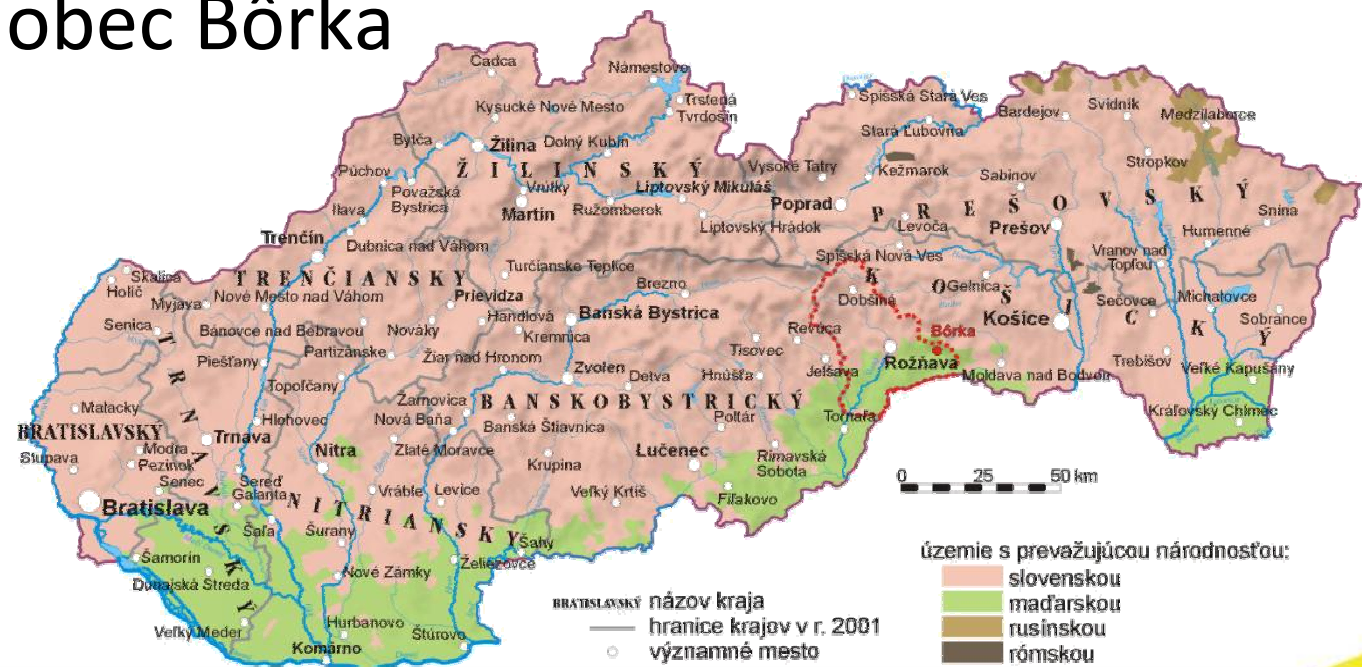

Príspevok k priestorovej polarizácii Slovenska

- Priestorová polarizácia Slovenska
- Priestorová polarizácia regiónu Rožňava
- Modelová obec Bôrka

Slovensko

- dva nodálne priestory
- dva kvalitatívne odlišné regióny

Región Rožňava

- priestorová polarizácia a etnická polarizácia

Závery

- prehĺbovanie rozdielov (aj vďaka migráciám)
- polarizácia západ – východ
- municipálna polarizácia
- intramunicipálna polarizácia