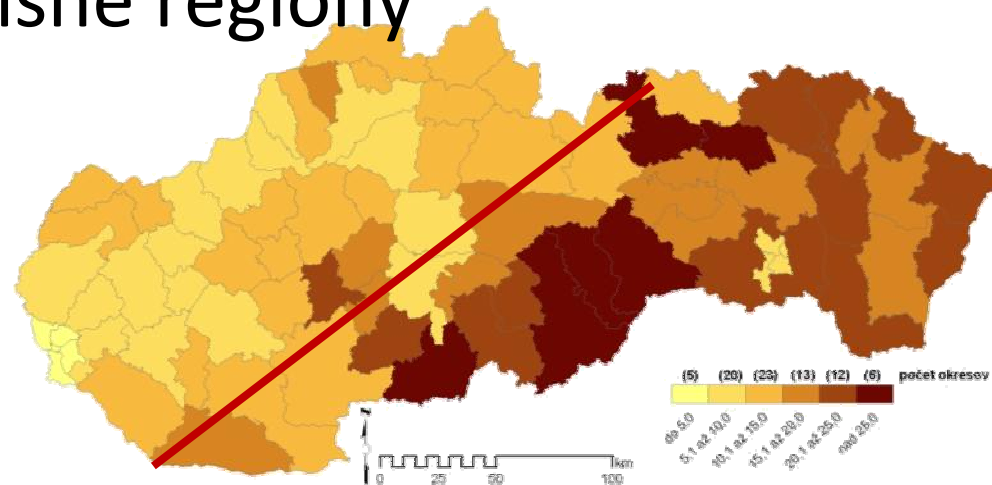

Príspevok k priestorovej polarizácii Slovenska

- Priestorová polarizácia Slovenska
- Priestorová polarizácia regiónu Rožňava
- Modelová obec Bôrka

Slovensko

- dva nodálne priestory
- dva kvalitatívne odlišné regióny

Región Rožňava

- priestorová polarizácia a etnická polarizácia

Závery

- prehĺbovanie rozdielov (aj vďaka migráciám)
- polarizácia západ – východ
- municipálna polarizácia
- intramunicipálna polarizácia