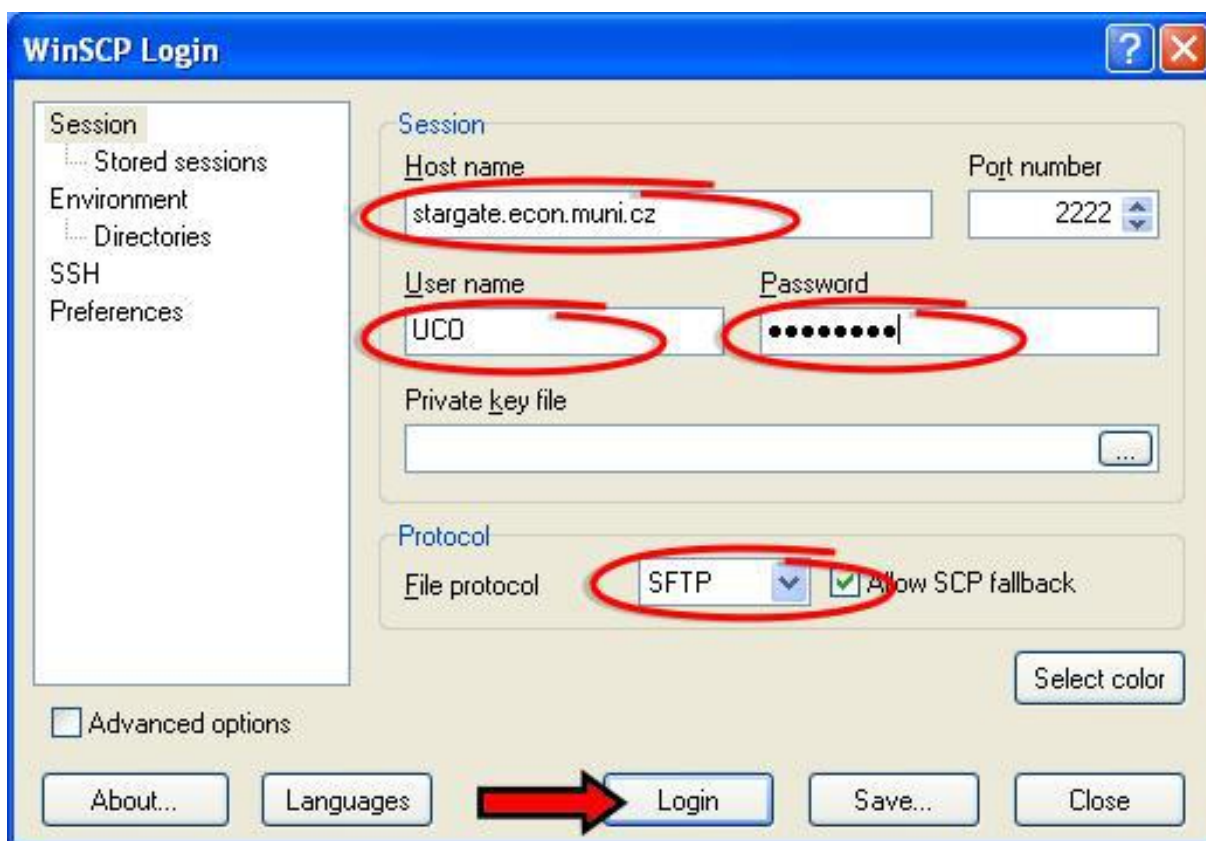

Připojení home adresáře H: mimo fakultní síť

K bezpečnému přenosu souborů mezi vaším počítačem a vzdáleným serverem lze použít utilitu **WinSCP**. Ke stažení zde - <http://winscp.net/eng/download.php>

Podle následujícího obrázku vyplňte přihlašovací údaje. Host name je *stargate.econ.muni.cz* nebo IP adresa *147.251.189.2* a Port number *2222*

Přihlašovací jméno je *UČO* nebo *login* do fakultní sítě ESF a *heslo* do stejné sítě. Protokol vyberte *SFTP*.

Nakonec klikněte na **Login**