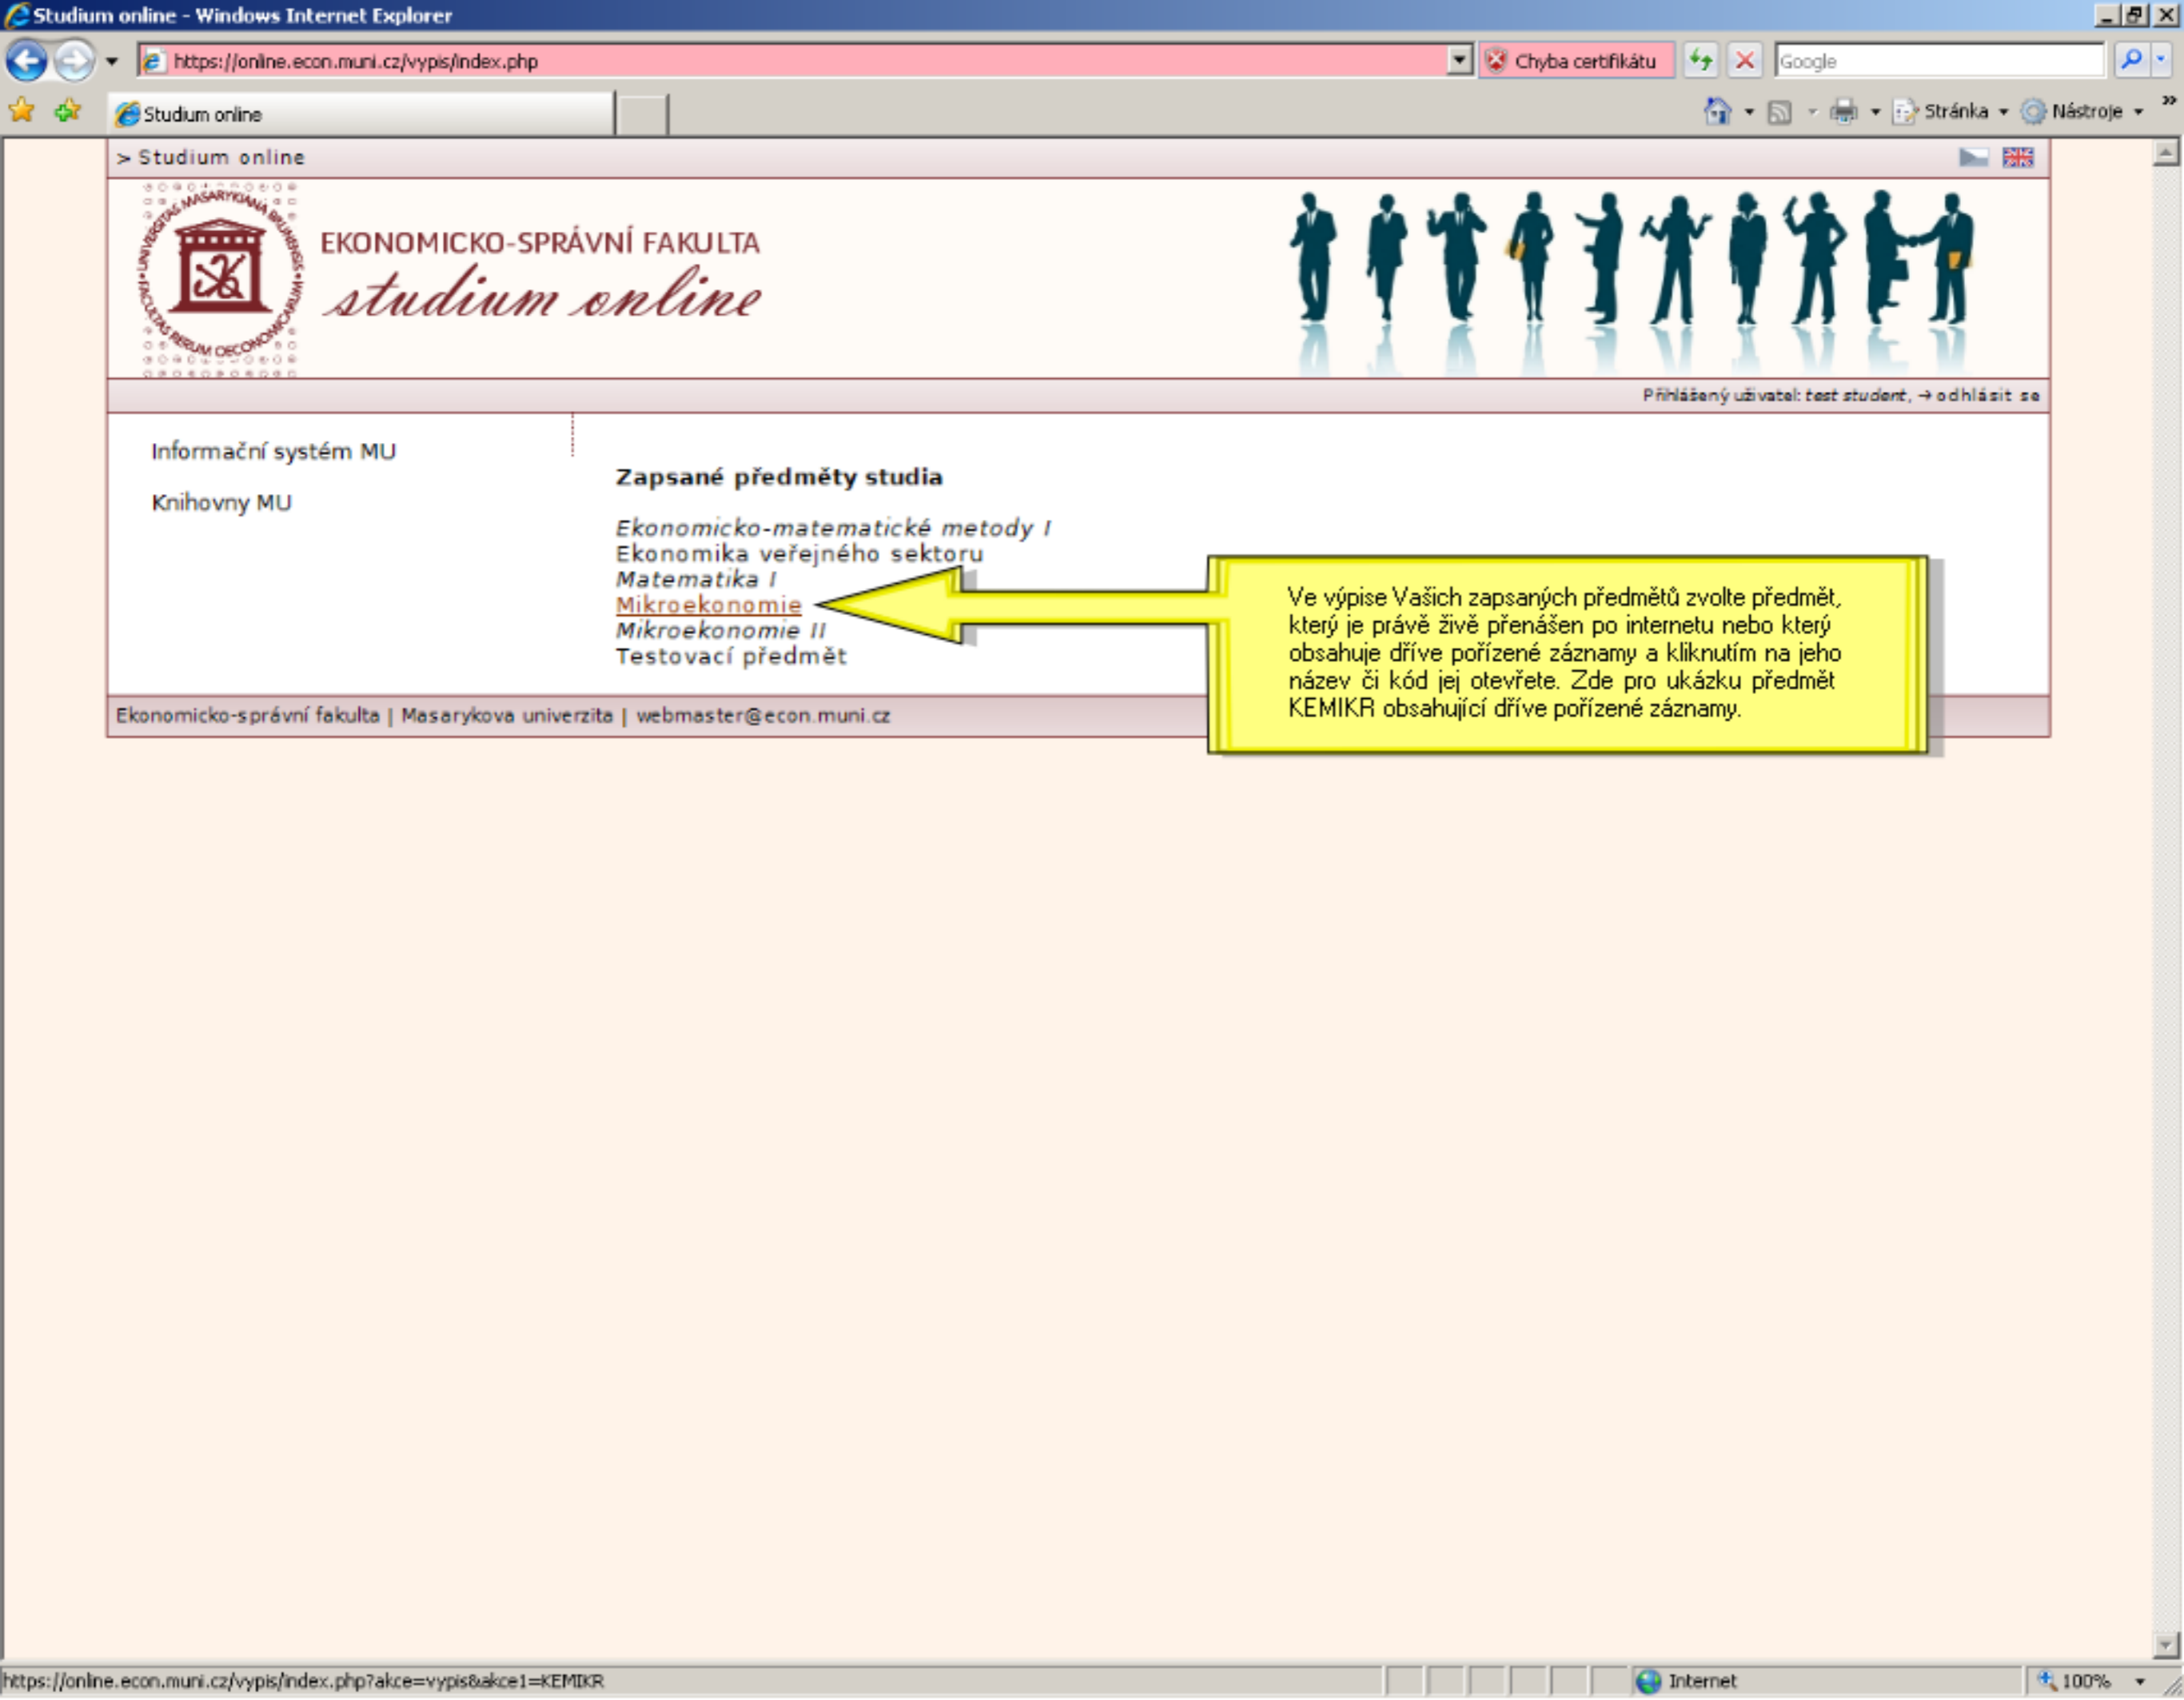

EKONOMICKO-SPRÁVNÍ FAKULTA
studium online