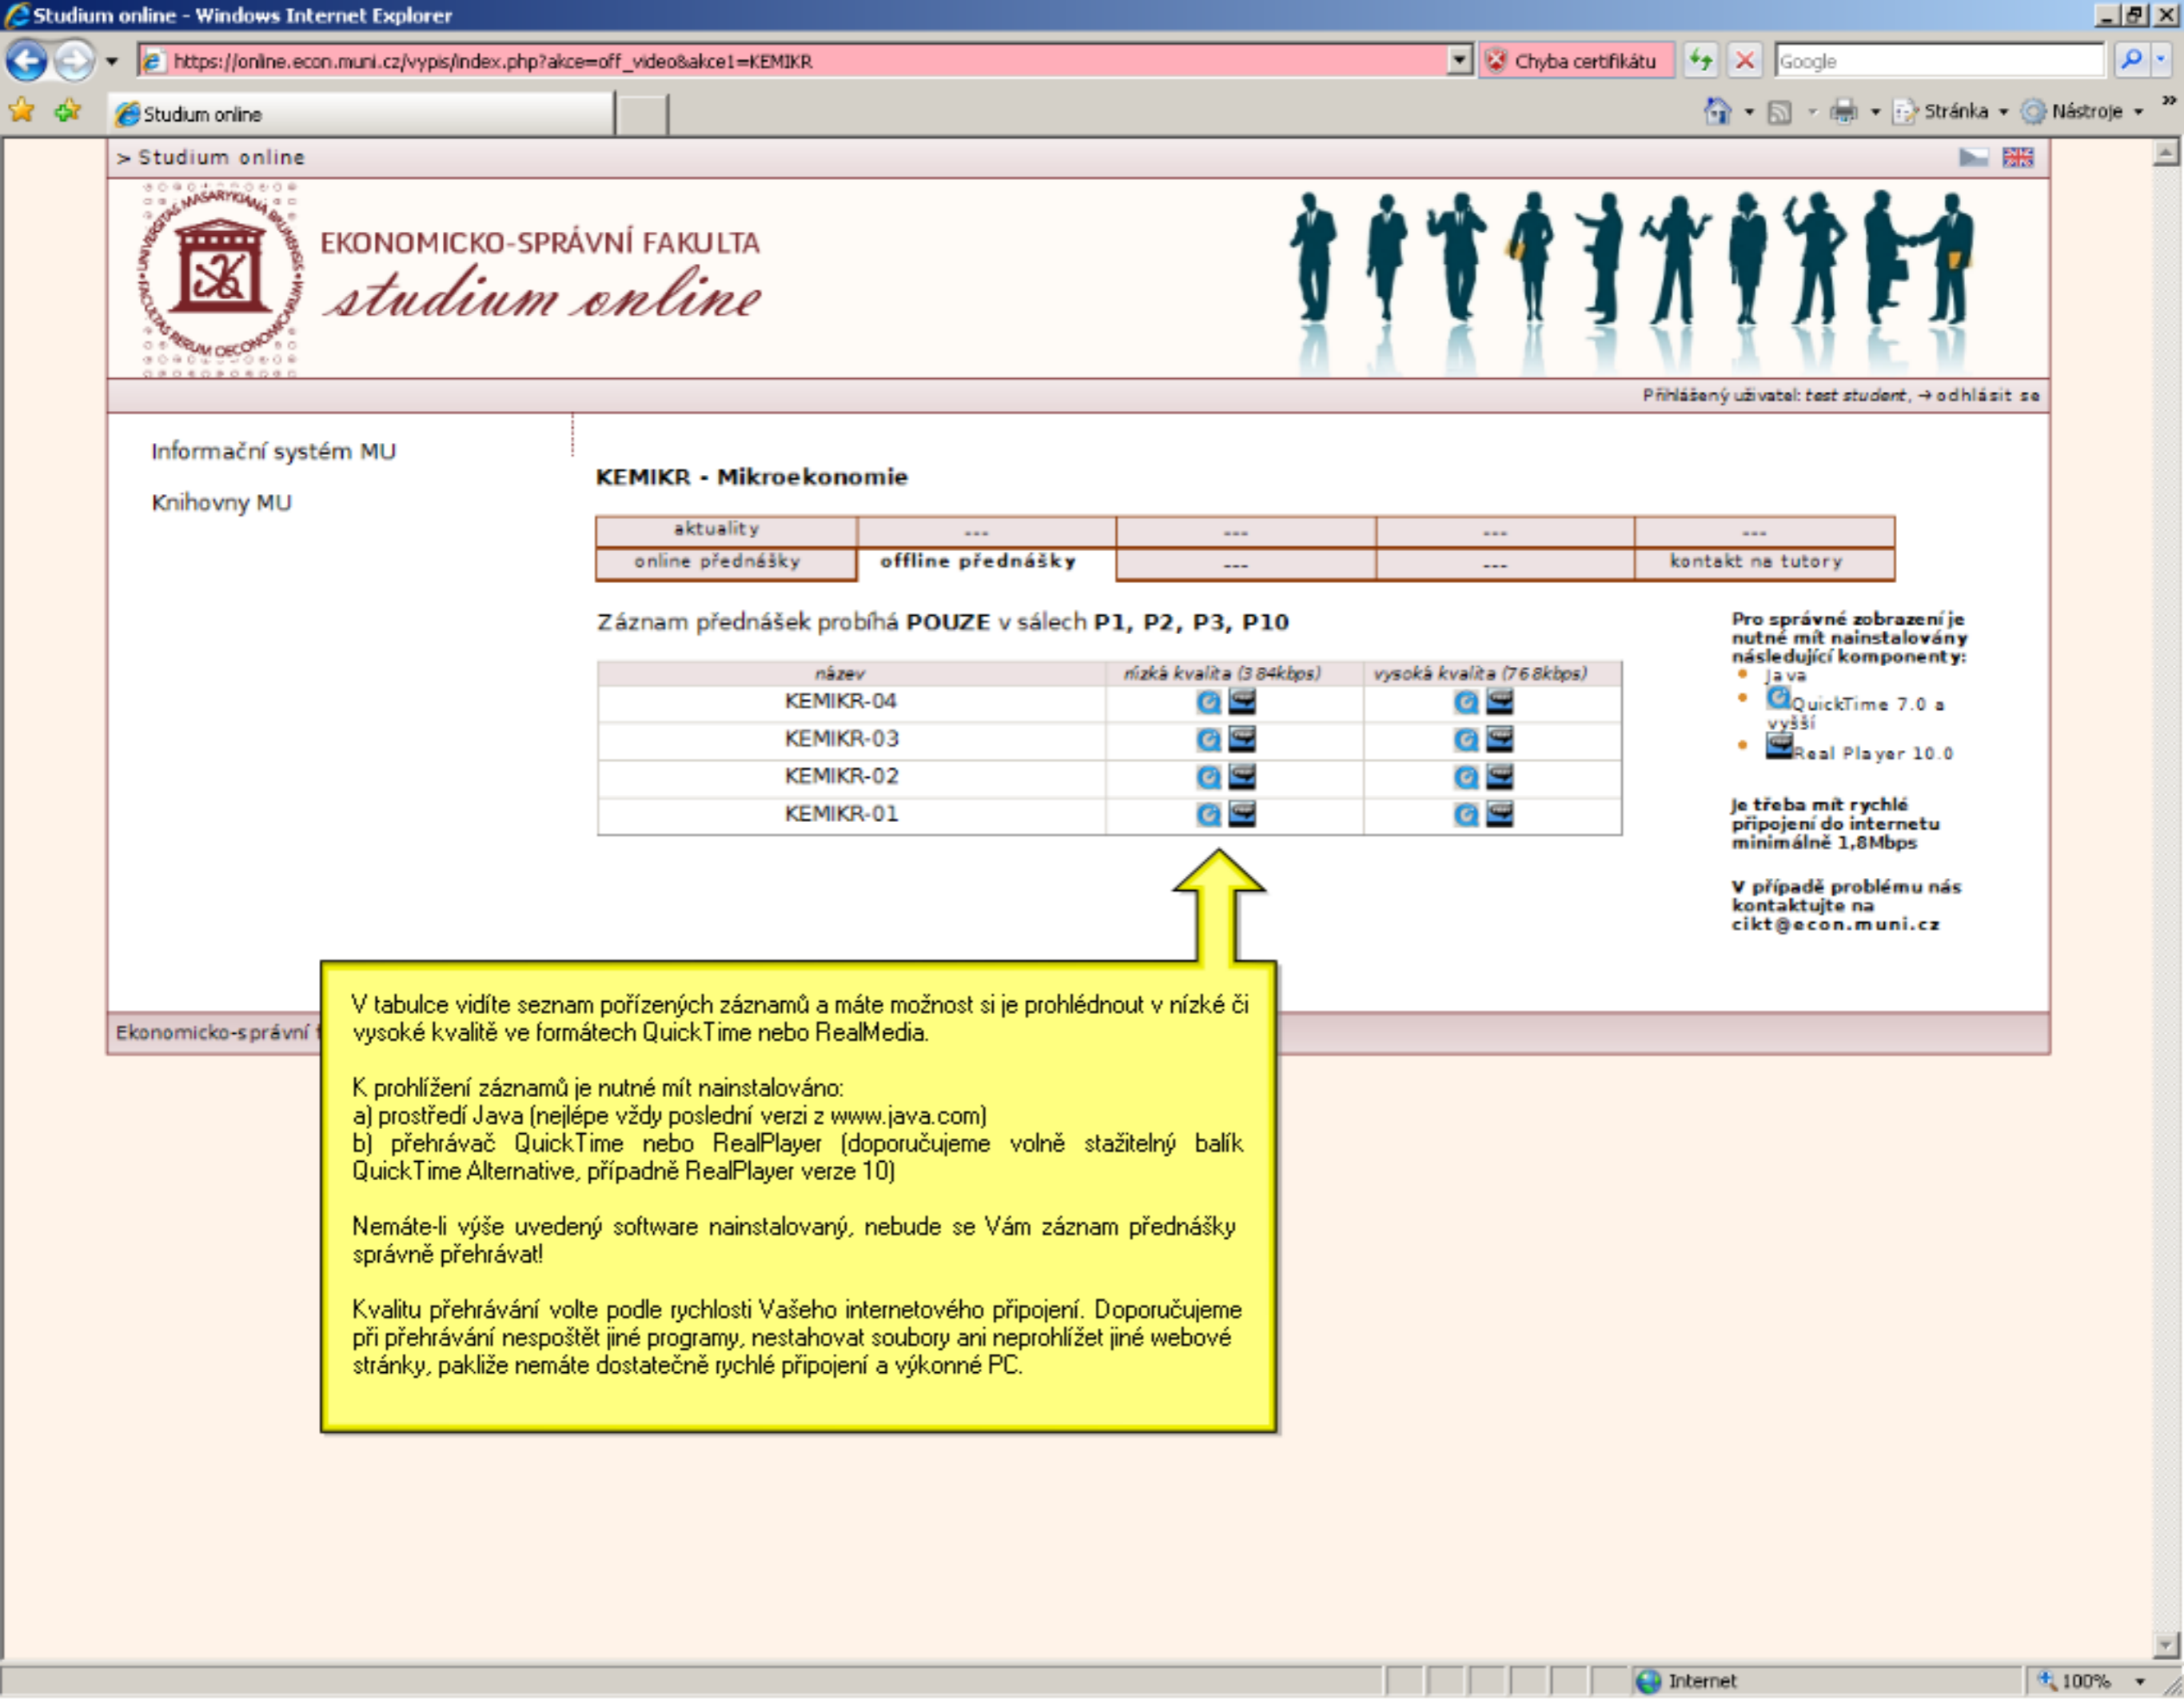

Informační systém MU
Knihovny MU

KEMIKR - Mikroekonomie

aktuality	---	---	---	---
online přednášky	offline přednášky	---	---	kontakt na tutory

Záznam přednášek probíhá **POUZE** v sálech **P1, P2, P3, P10**

název	nízká kvalita (384kbps)	vysoká kvalita (768kbps)
KEMIKR-04		
KEMIKR-03		
KEMIKR-02		
KEMIKR-01		

Pro správné zobrazení je nutné mít nainstalovány následující komponenty:

- Java
- QuickTime 7.0 a vyšší
- Real Player 10.0

Je třeba mít rychlé připojení do internetu minimálně 1,8Mbps

V případě problému nás kontaktujte na cikt@econ.muni.cz

V tabulce vidíte seznam pořizovaných záznamů a máte možnost si je prohlédnout v nízké či vysoké kvalitě ve formátech QuickTime nebo RealMedia.

K prohlížení záznamů je nutné mít nainstalováno:

1. prostředí Java (nejlépe vždy poslední verzi z www.java.com)
2. přehrávač QuickTime nebo RealPlayer (doporučujeme volně stažitelný balík QuickTime Alternative, případně RealPlayer verze 10)

Nemáte-li výše uvedený software nainstalovaný, nebude se Vám záznam přednášky správně přehrávat!

Kvalitu přehrávání volte podle rychlosti Vašeho internetového připojení. Doporučujeme při přehrávání nespouštět jiné programy, nestahovat soubory ani neprohlížet jiné webové stránky, pakliže nemáte dostatečně rychlé připojení a výkonné PC.