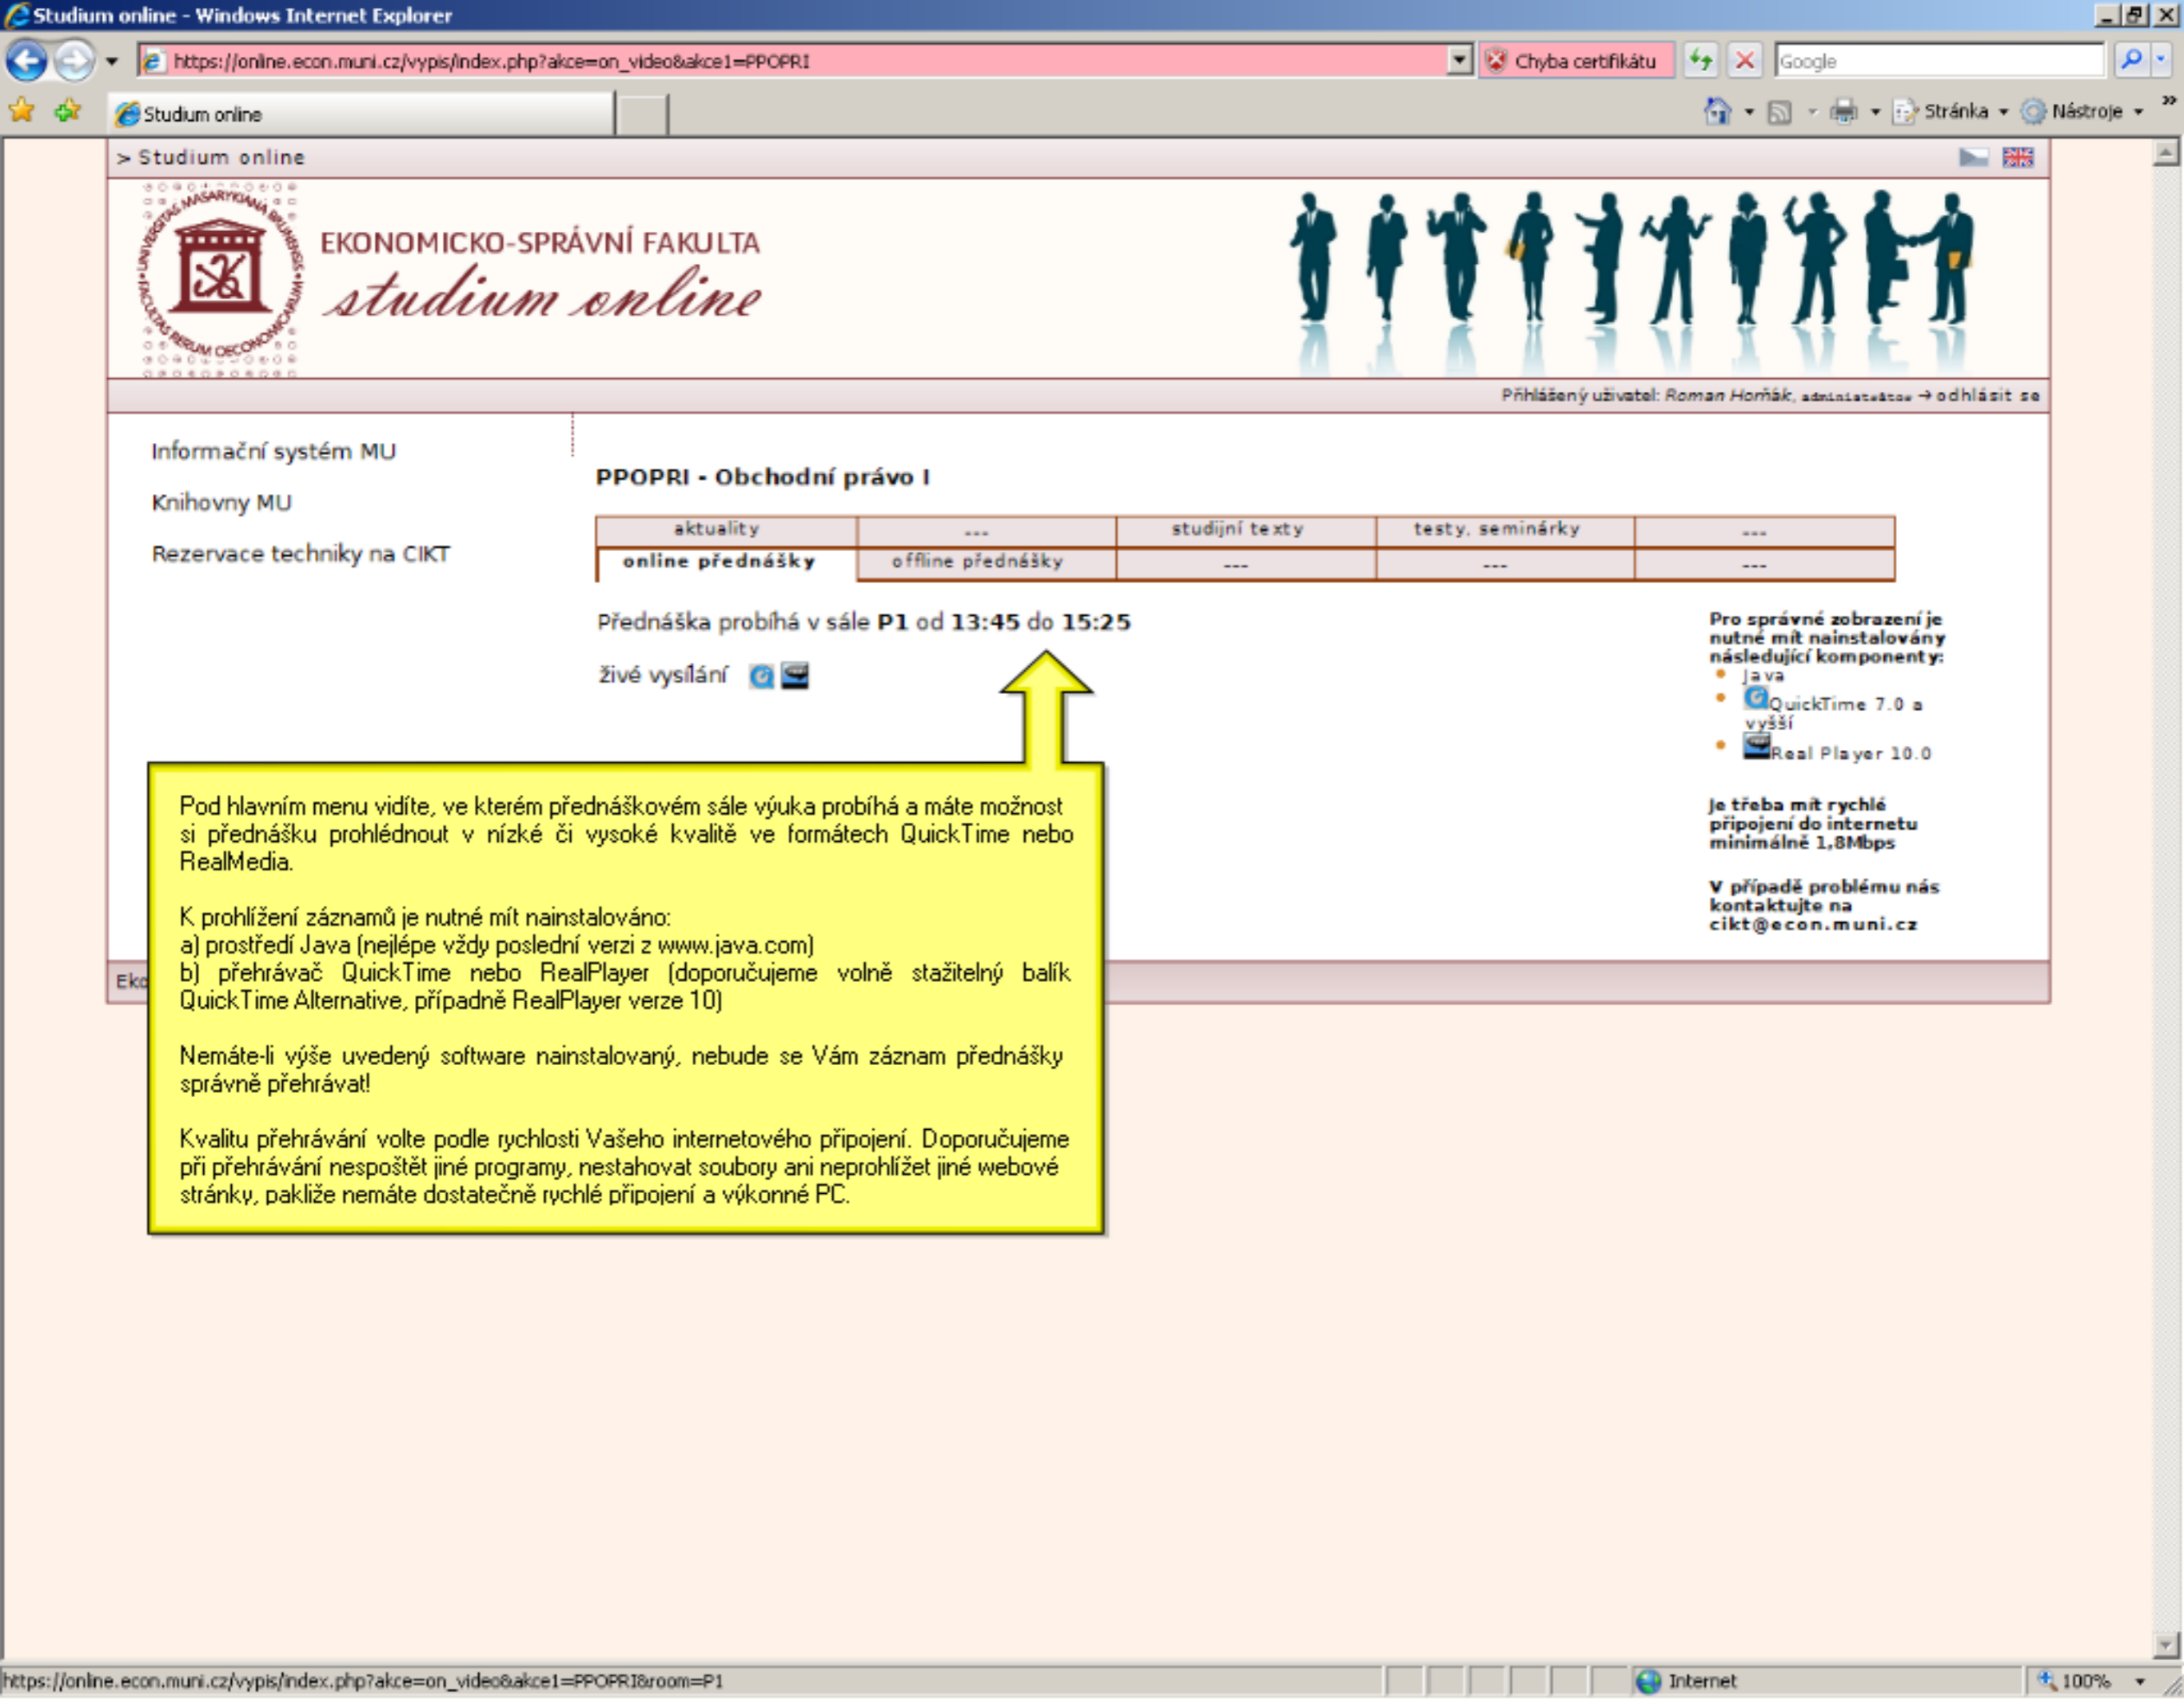

EKONOMICKO-SPRÁVNÍ FAKULTA
studium online