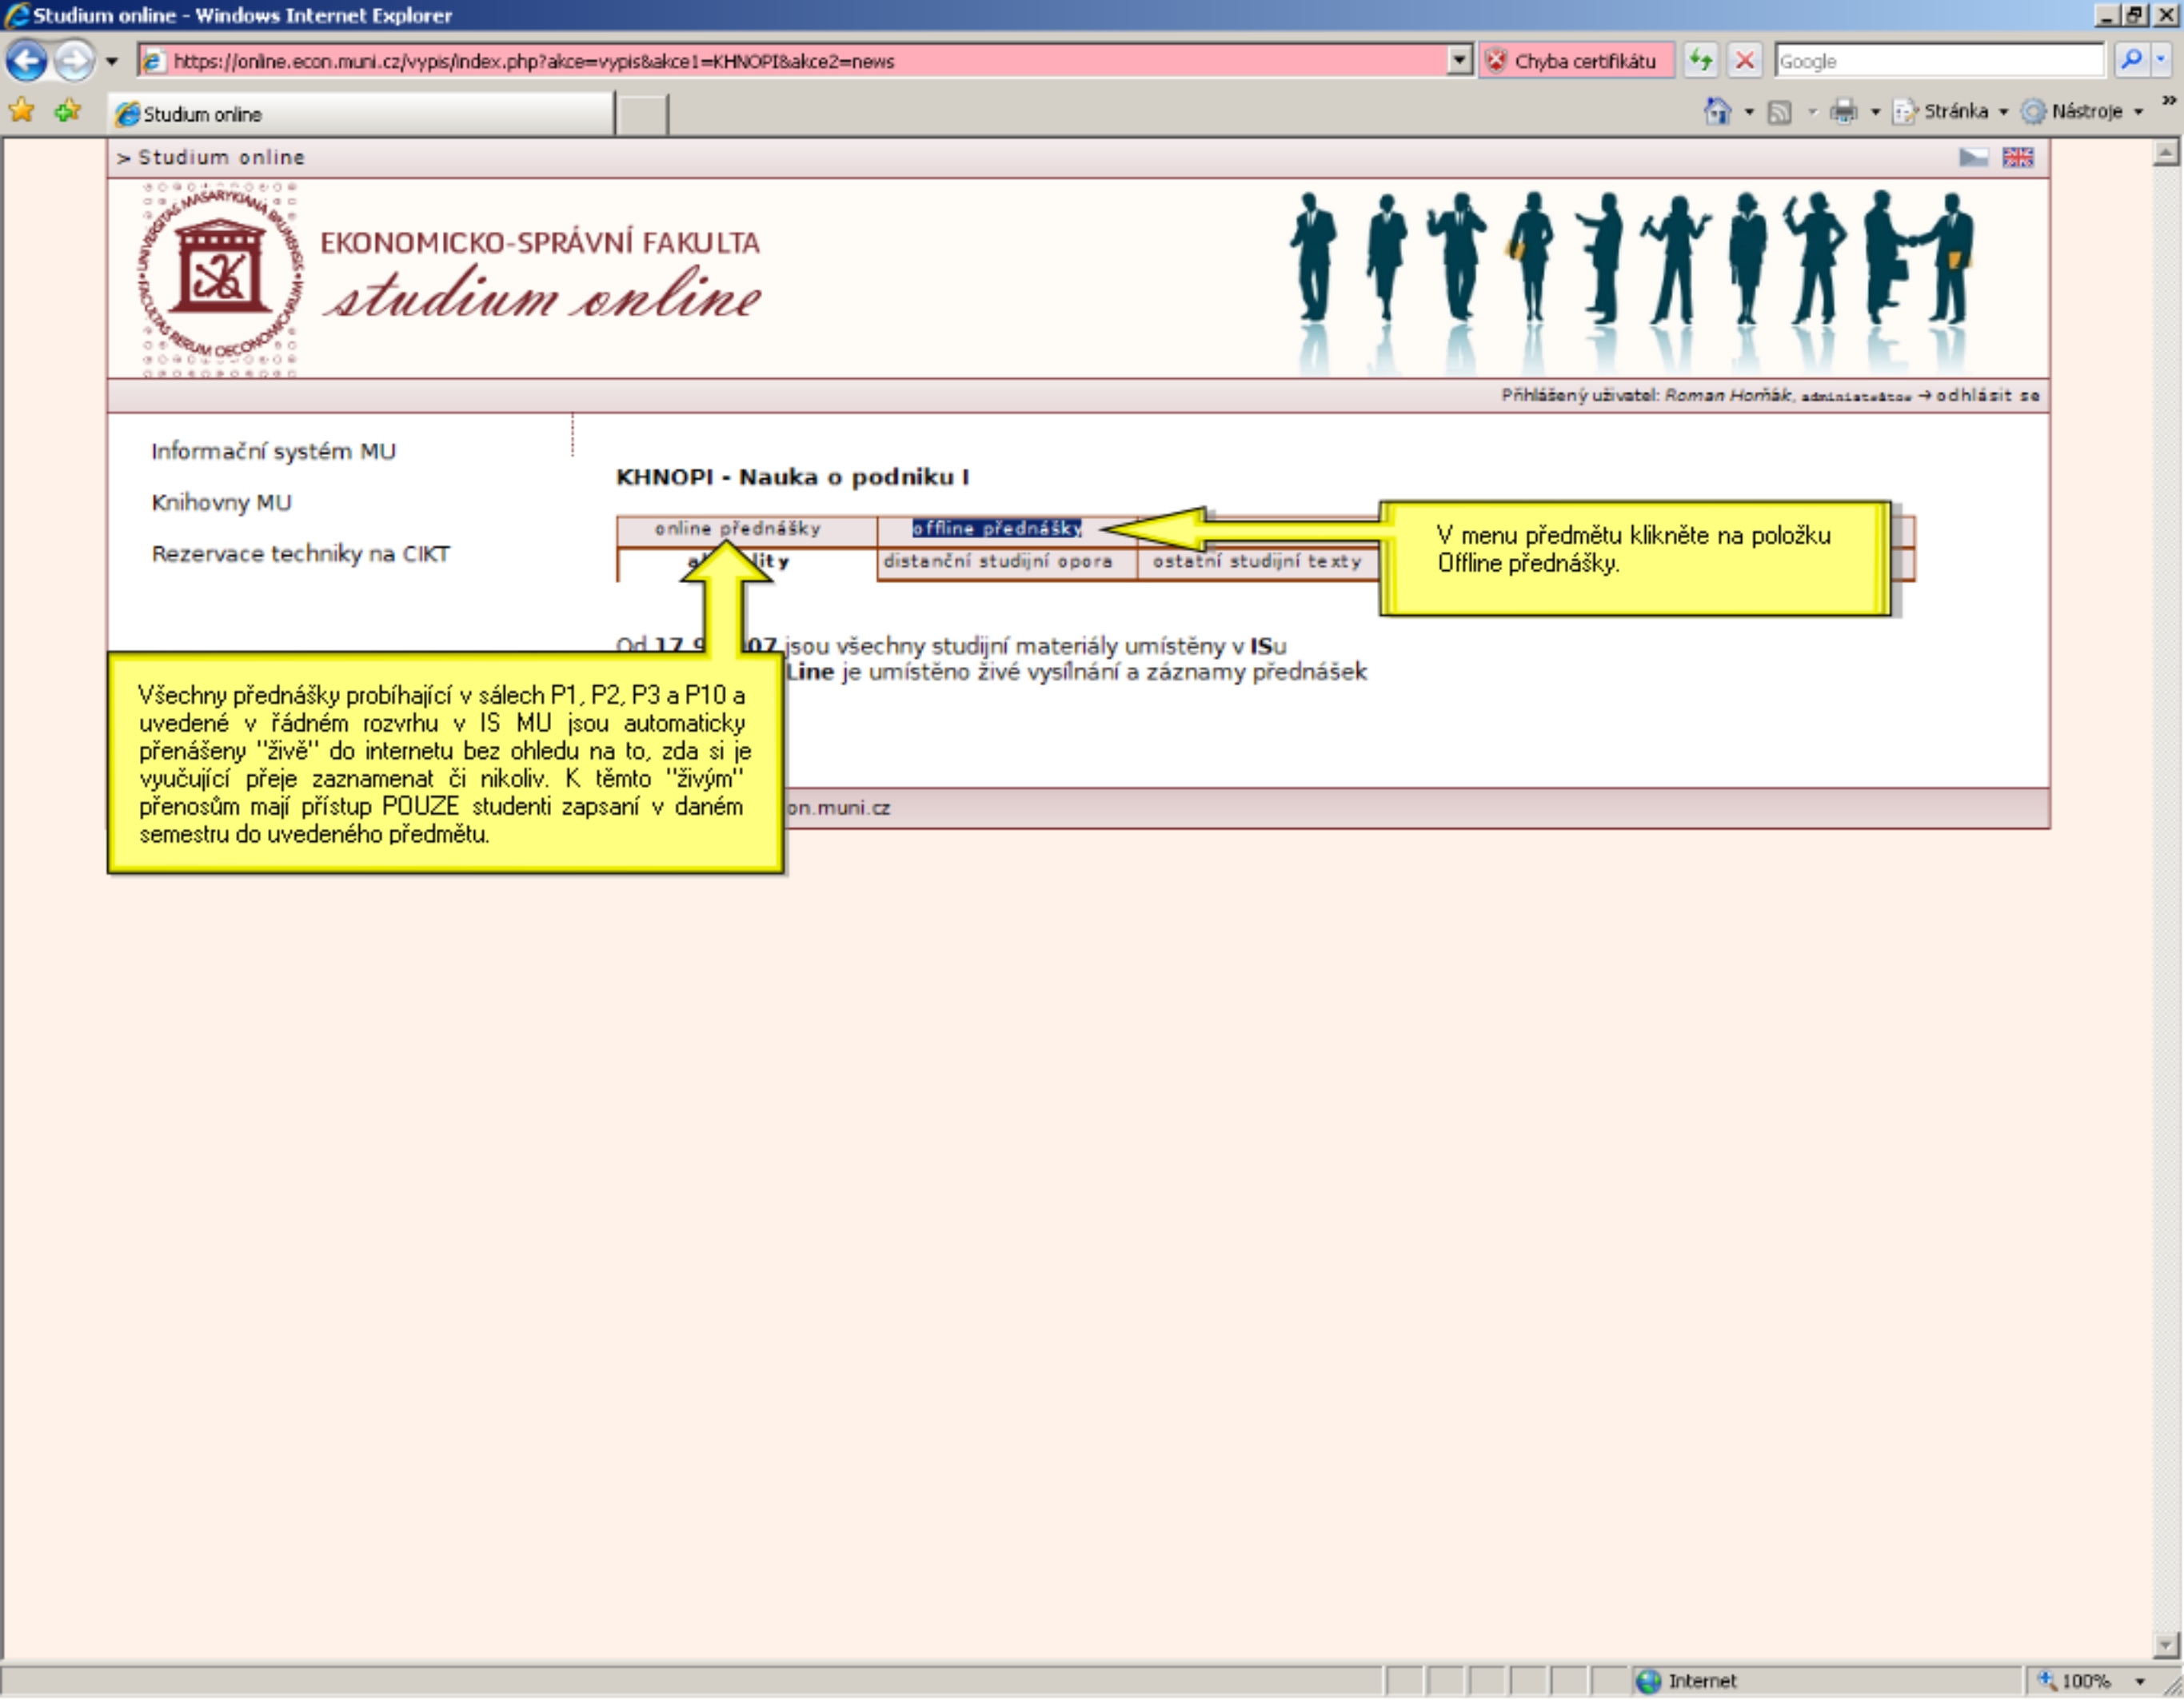

EKONOMICKO-SPRÁVNÍ FAKULTA
studium online