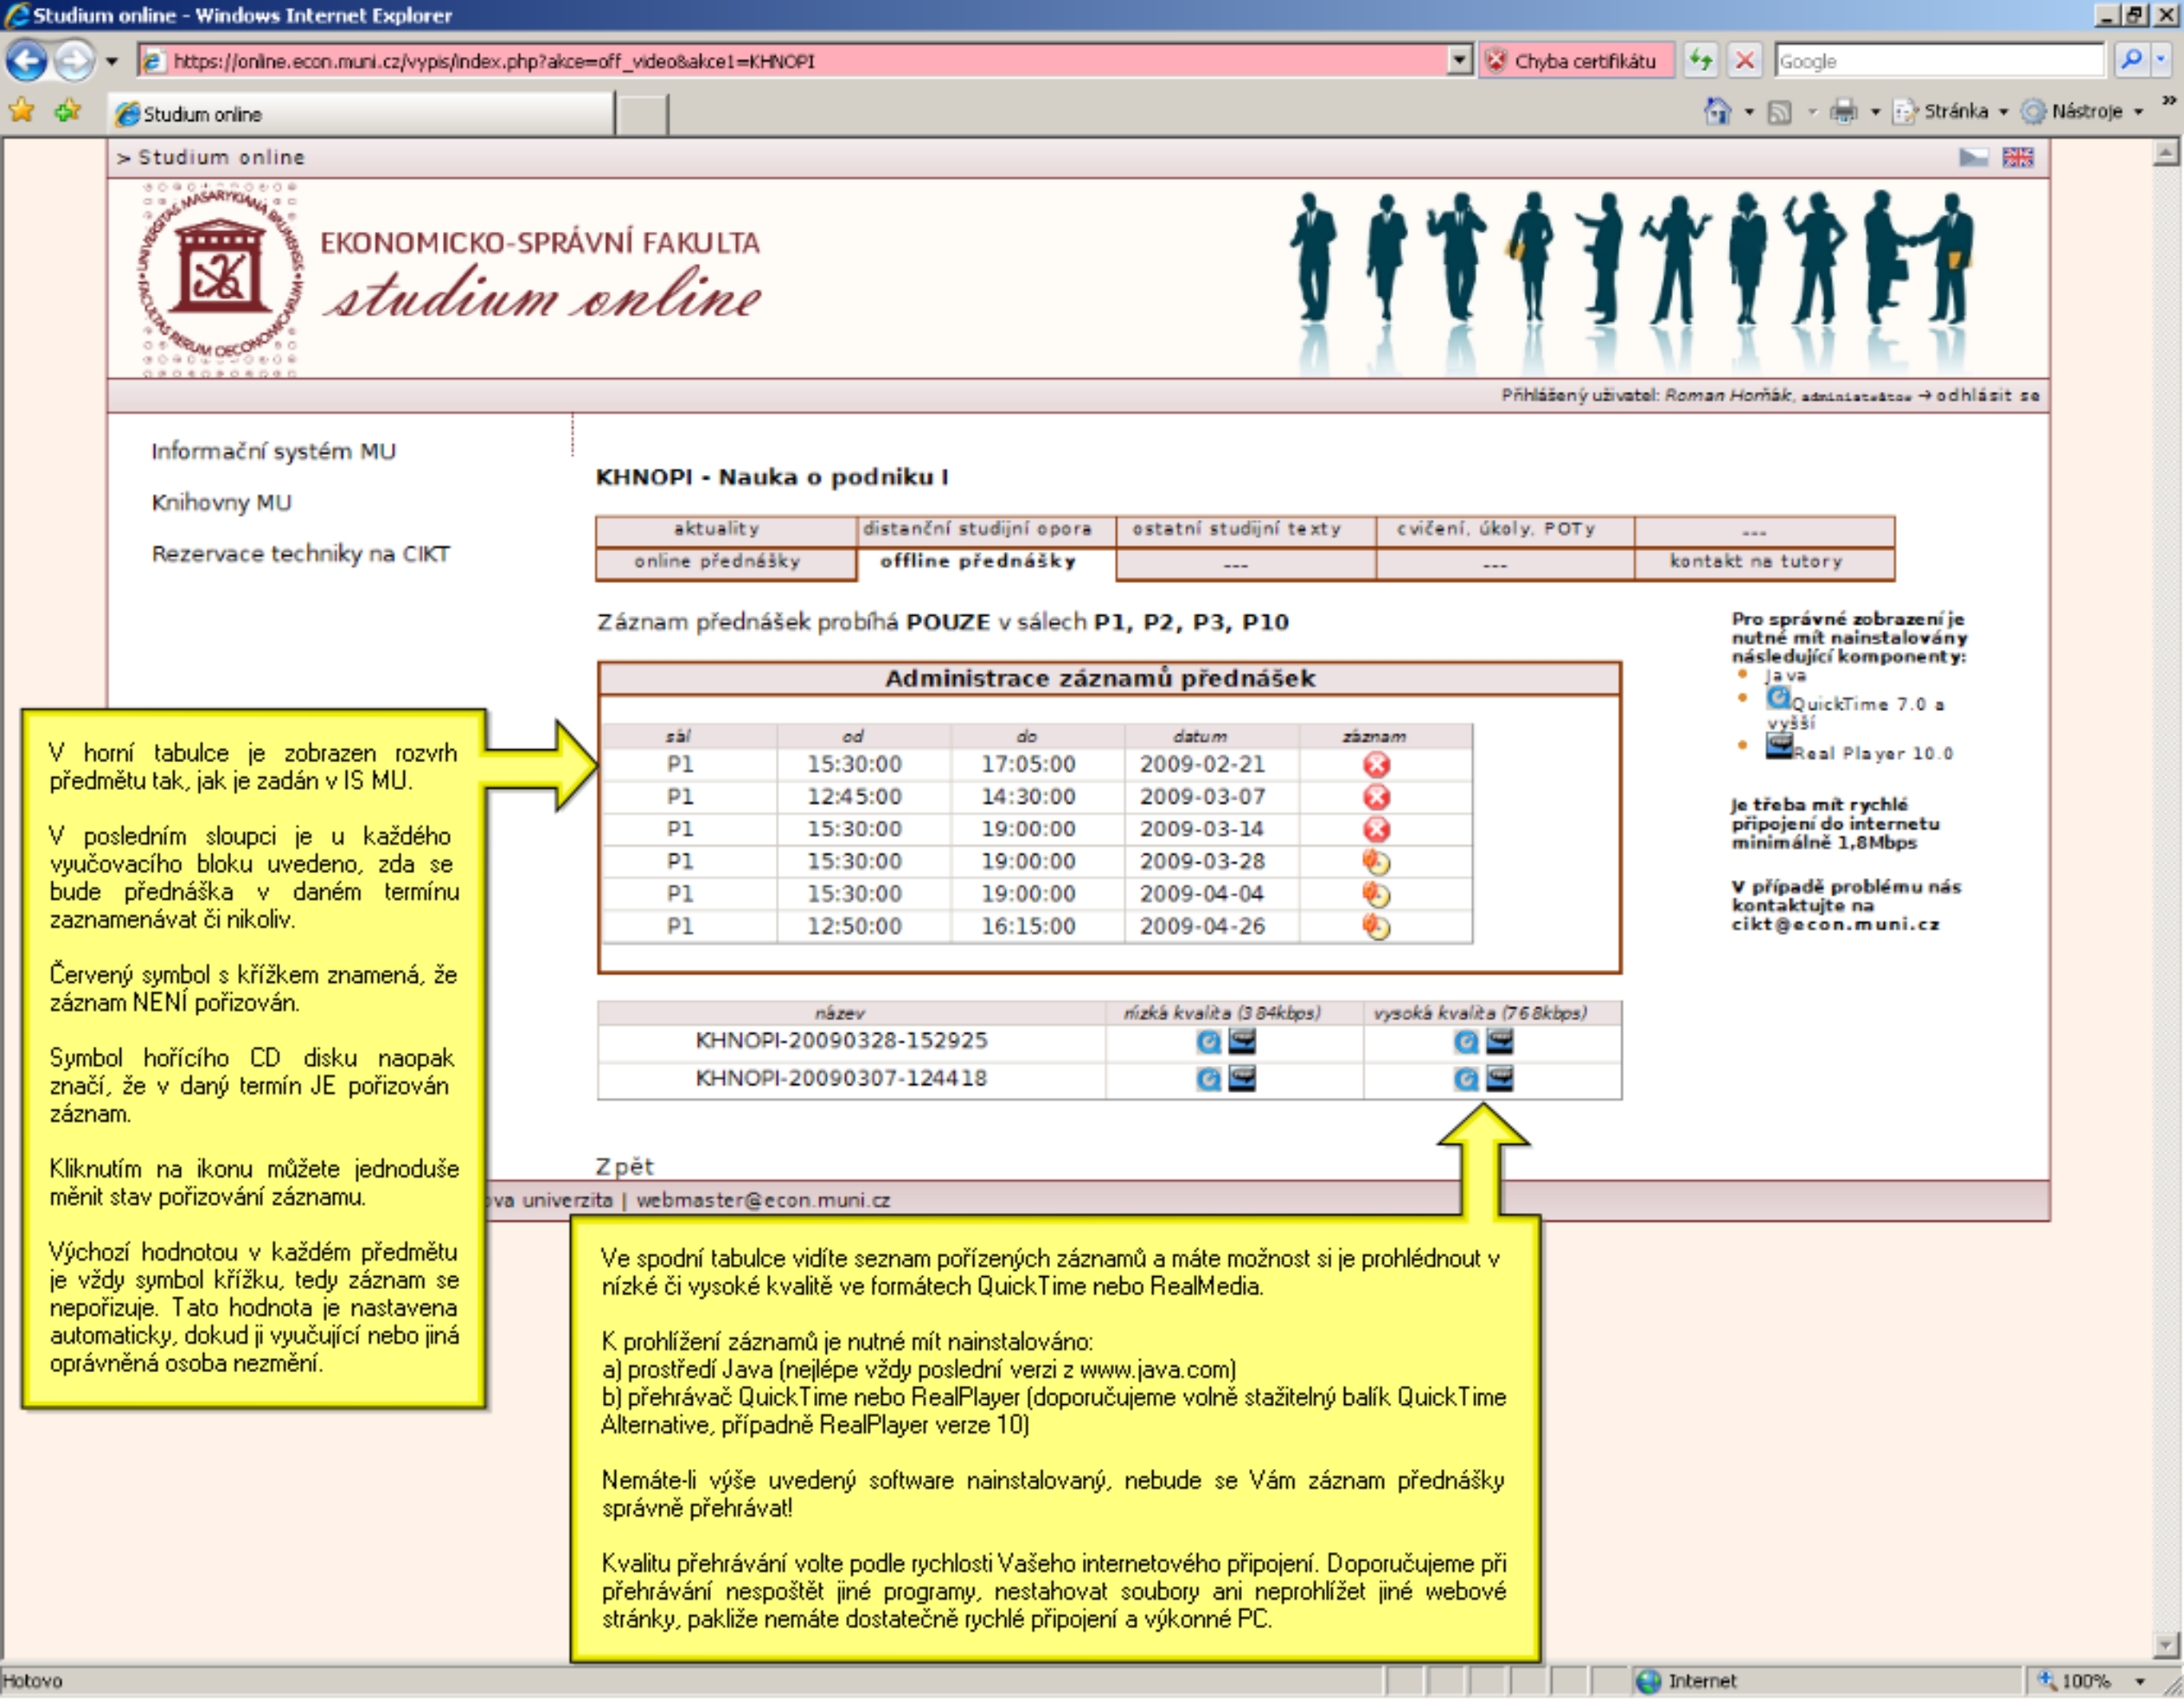

EKONOMICKO-SPRÁVNÍ FAKULTA
studium online