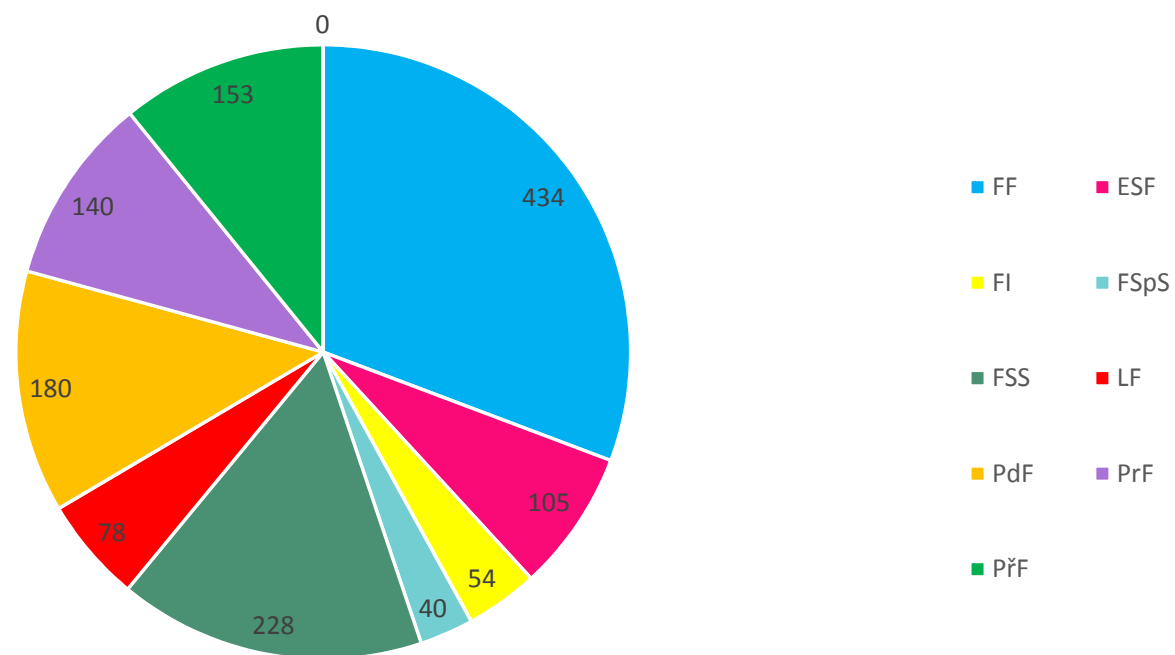

Erasmus+ EU

Počet aktivních E+ smluv (celkem 1565)