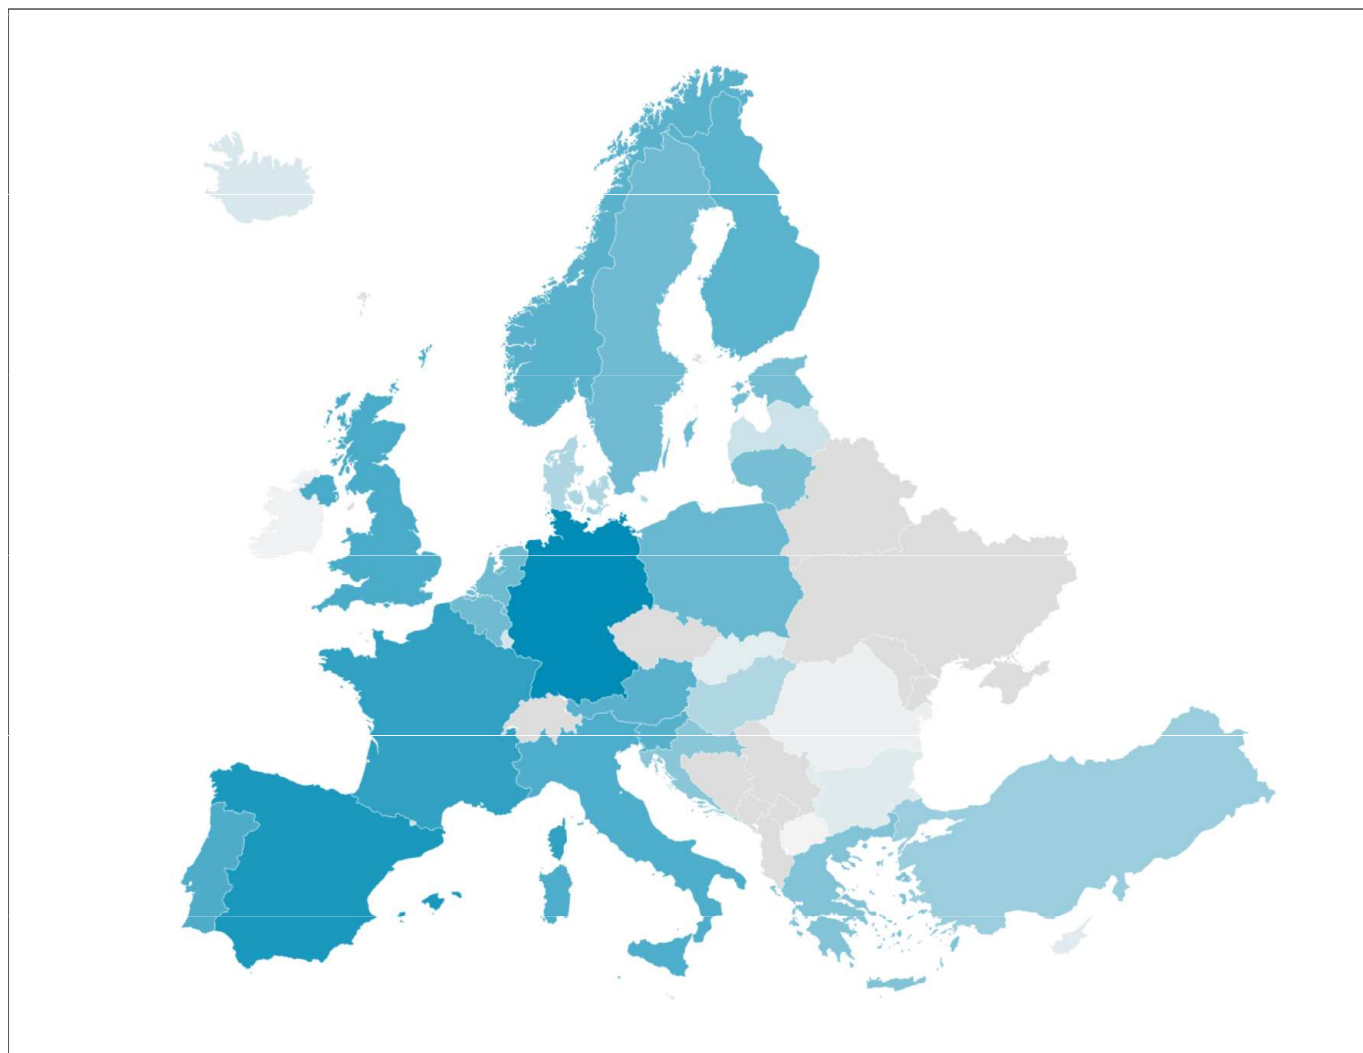

Přijíždějící studenti, E+ Evropa

Number of incoming mobilities in total

The highest incoming mobilities count

515 Spain
358 Poland
310 France
278 Portugal
263 Germany

Data from the ISOIS database since 2014

Vyjíždějící studenti, E+ Evropa

Number of outgoing mobilities in total

The highest outgoing mobilities count

745 Germany
610 Spain
504 France
377 United Kingdom
356 Portugal

Data from the ISOIS database since 2014

Nejvýznamnější partneři (suma vyjíždějících a přijíždějících)

Number of outgoing students

The highest mobilities count

- 339 Ljubljana
- 230 Porto
- 125 Zagreb
- 116 Regensburg
- 109 Coimbra

Data from the ISOIS database since 2014

Příjíždějící studenti, mimo EU (PU + ICM)

Number of incoming
mobilities in total

The highest incoming
mobilities count

137 Japan
106 Mexico
72 Russian Federation
61 Canada
47 Israel

Data from the ISOIS database since 2014