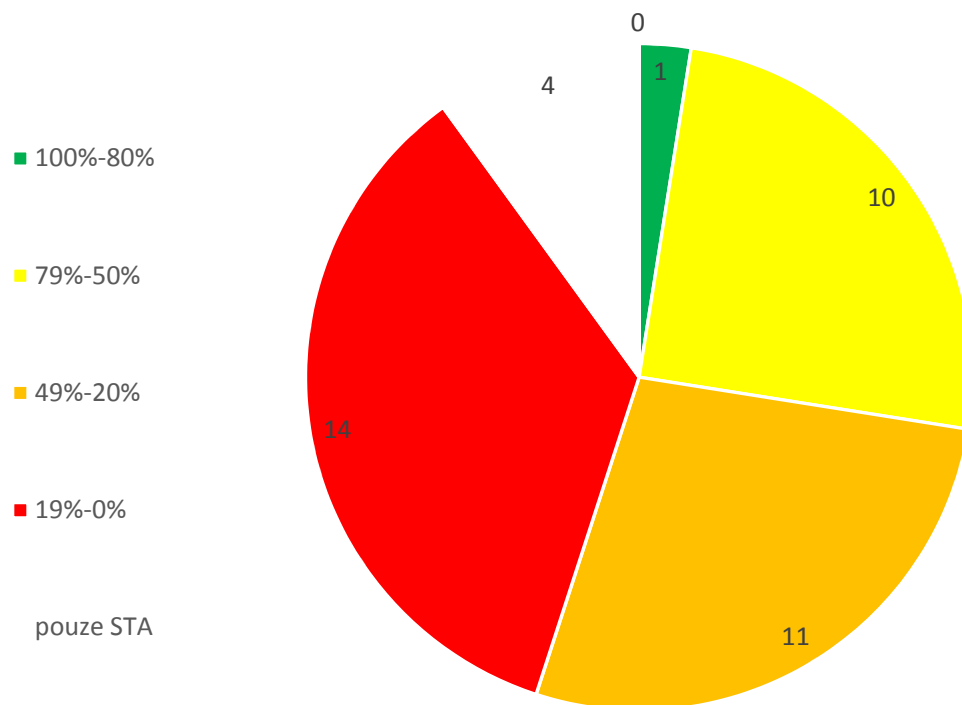

Počet aktivních E+ smluv FSpS dle procentuální využitelnosti

Top 3 partner universities:

- University of Zagreb
- Polytechnic Institute of Santarém
- University of Coimbra