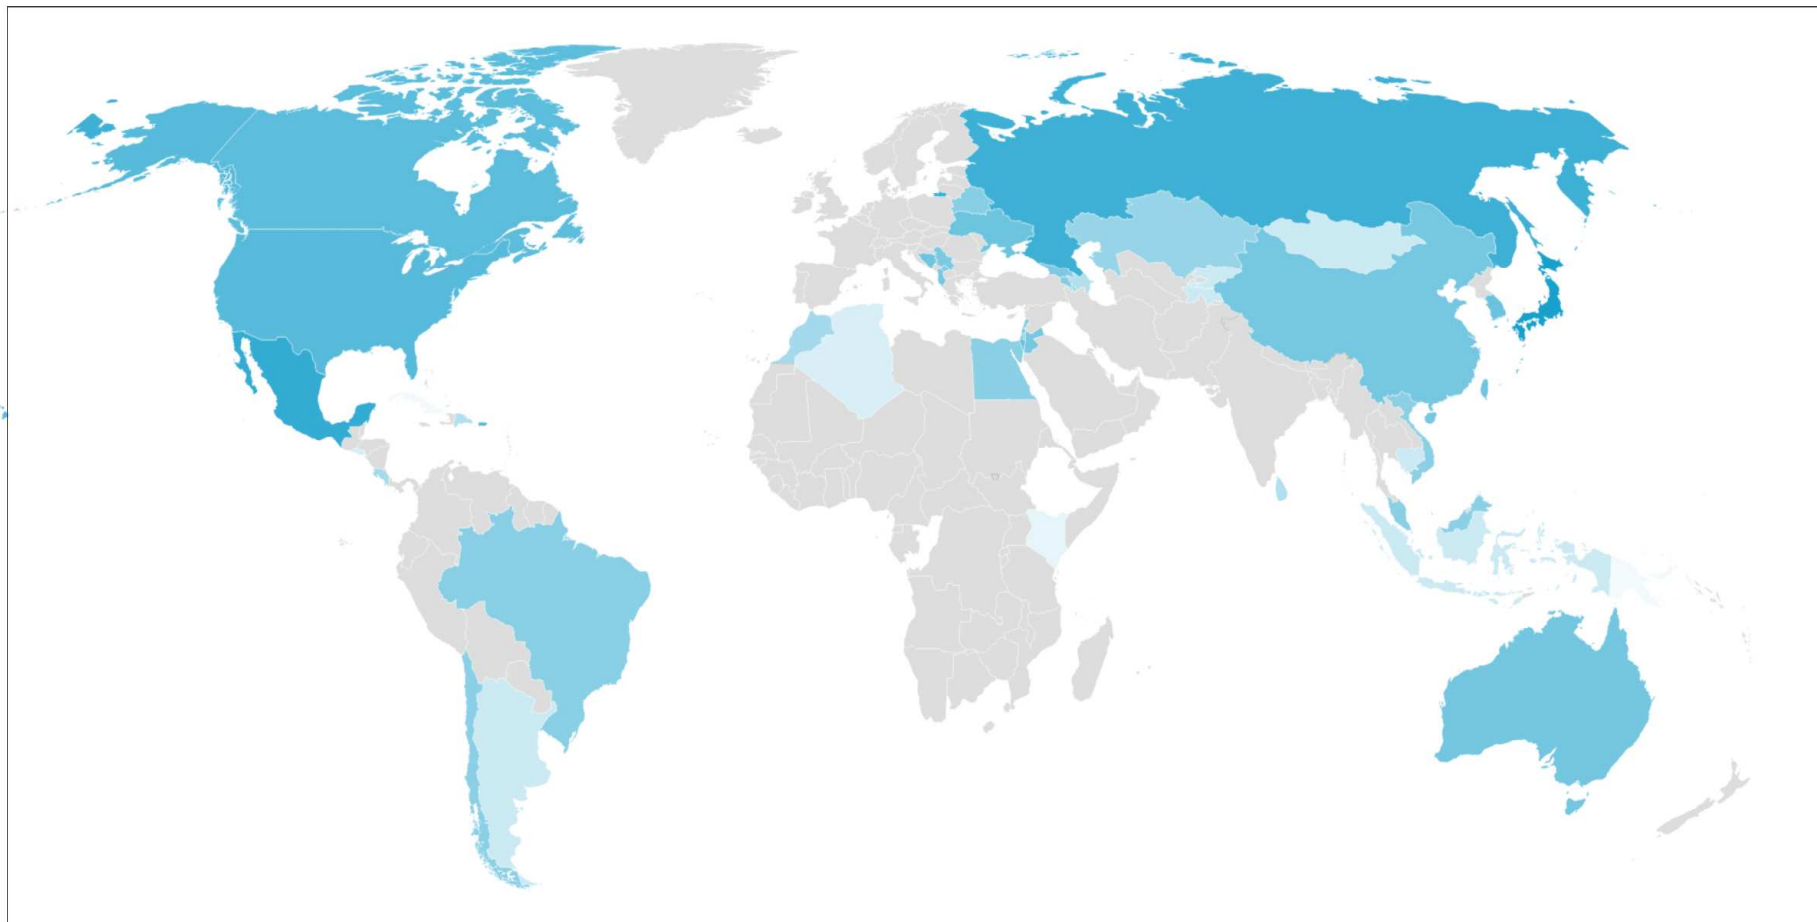

- Erasmus+ ICM

- Na základě interinstitucionálních smluv a schválených financích v projektu
- Celouniverzitní / fakultní (od 2020) platnost
- Každý rok je podáván nový projekt, finance schvaluje DZS
- Zpravidla jednotky mobilit na partnerské univerzity
- 132 univerzit z 50. zemí (včetně ukončených partnerství)

Příjíždějící studenti, mimo EU (PU + ICM)

Number of incoming
mobilities in total

The highest incoming
mobilities count

137 Japan
106 Mexico
72 Russian Federation
61 Canada
47 Israel

Data from the ISOIS database since 2014

Vyjíždějící studenti, mimo EU

(PU + ICM)

Number of outgoing mobilities in total

The highest outgoing mobilities count

- 150 Japan
- 80 China
- 56 Canada
- 56 USA
- 47 Mexico

Data from the ISOIS database since 2014

Top 5 partnerů ve světě (ICM)

- | | |
|--|------------|
| • University of Tirana | 26 mobilit |
| • University of Sarajevo | 25 mobilit |
| • The Hebrew University of Jerusalem | 25 mobilit |
| • Interdisciplinary Center Herzliya | 19 mobilit |
| • University of Prishtina "Hasan Prishtina,, | 19 mobilit |