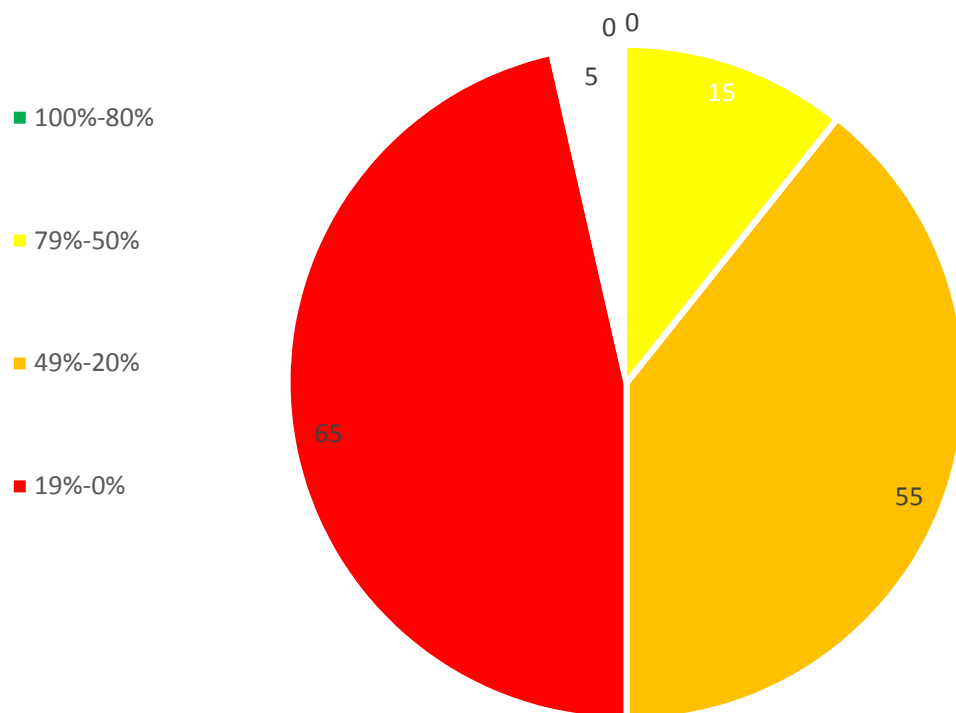

Počet aktivních E+ smluv LF dle procentuální využitelnosti

Top 3 partner universities:

- University of Coimbra
- University of Porto
- University of Malaga

Počet aktivních E+ smluv PrF dle procentuální využitelnosti