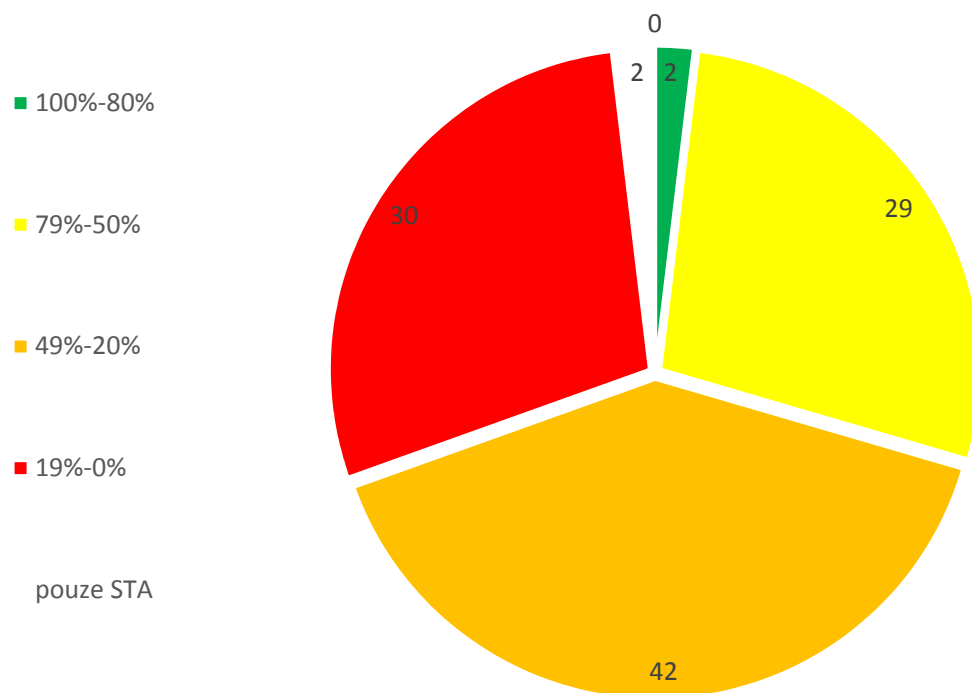

Počet aktivních E+ smluv ESF dle procentuální využitelnosti

Top 3 partner universities:

- Lille Catholic University
- Vrije University Brussel
- Montpellier Business School