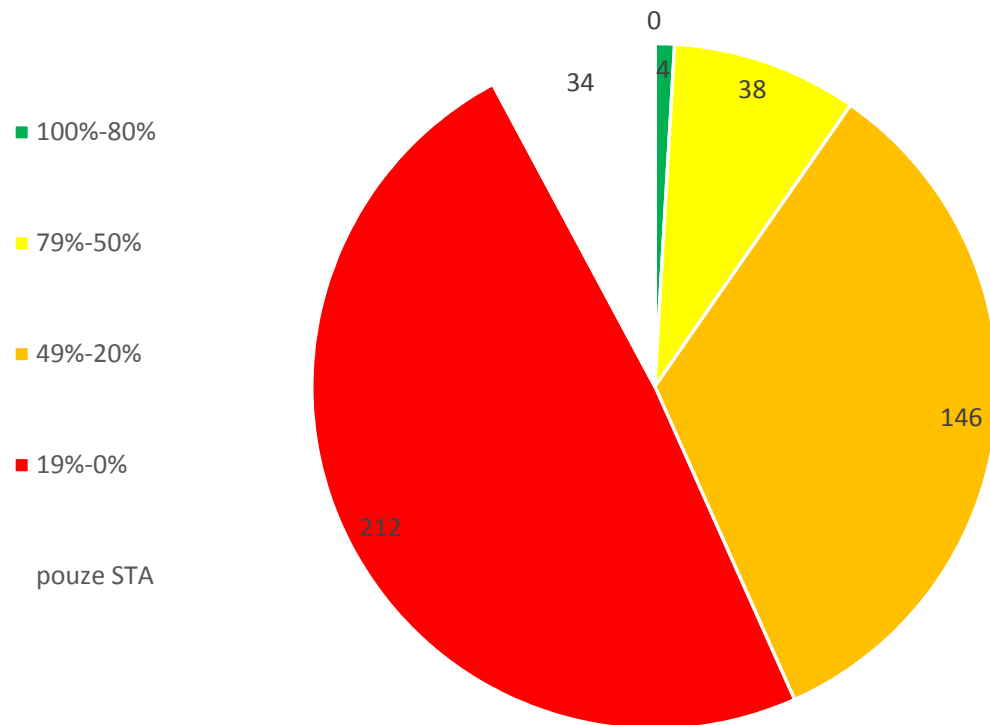

Počet aktivních E+ smluv FF dle procentuální využitelnosti

Top 3 partner universities:

- National and Kapodistrian University of Athens (NKUA)
- University of Coimbra
- University Wien