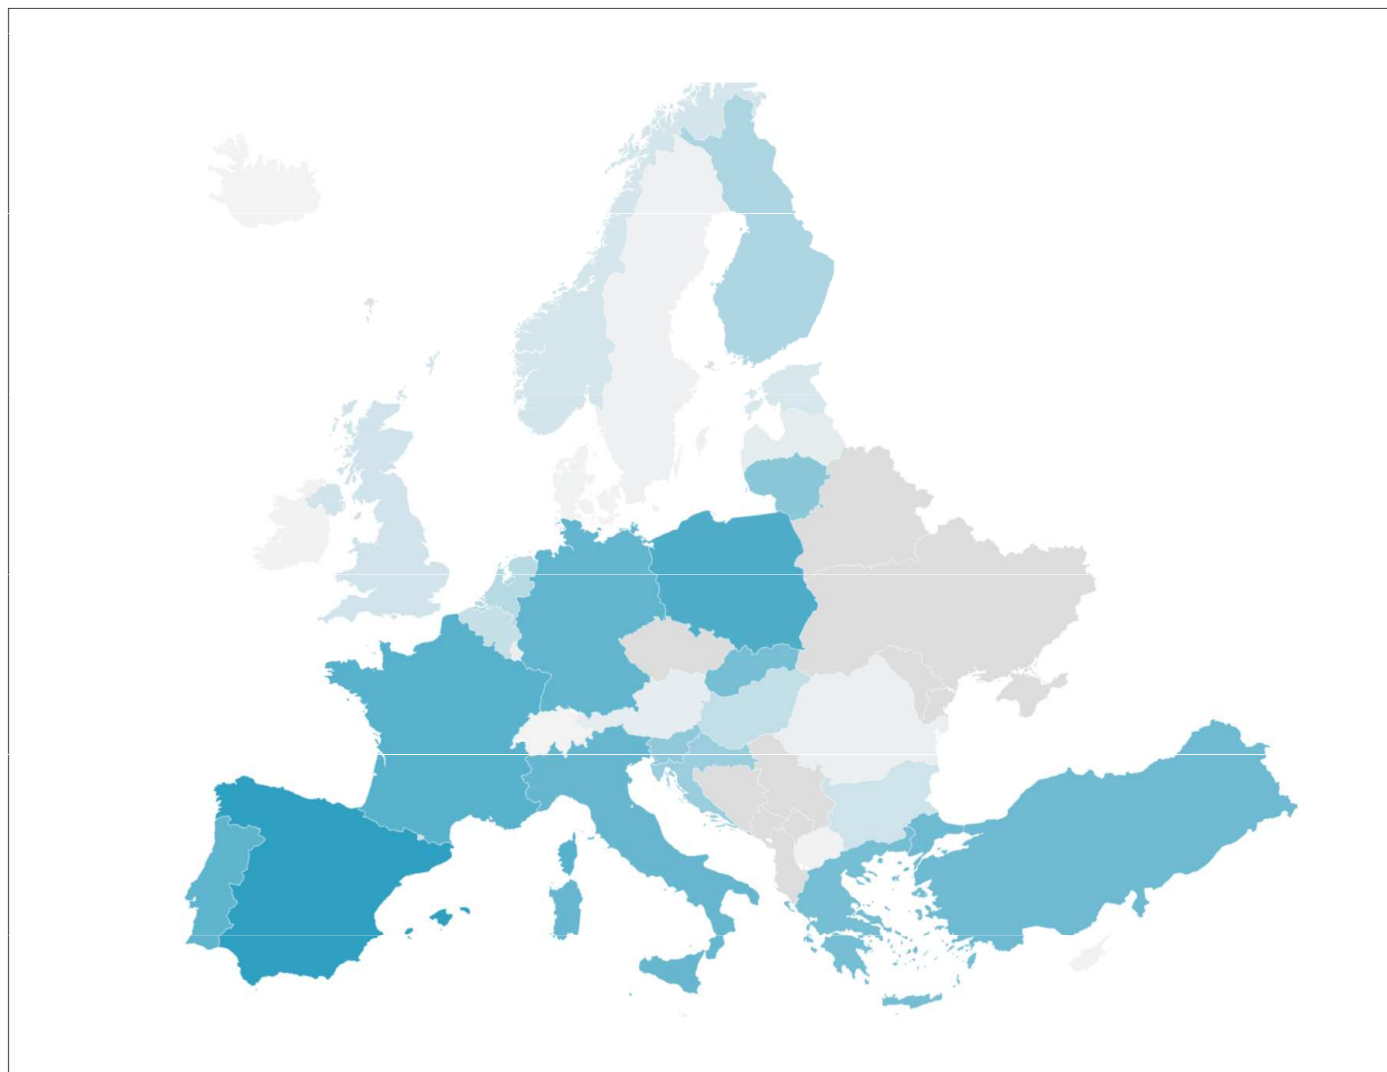

ERASMUS

Erasmus+

- Mobility na podzim 2020
 - Seznam univerzit, kde nebudou přijímat ani vysílat studenty
 - Řeší se ubytování pro studenty v karanténě
 - Online výuka
- Obnovení smluv
 - EK prodloužila platnost všech smluv o jeden rok do konce 2021
 - Ostrý režim IIA Managera začne v lednu 2021 (od výzvy 2022)
 - Revize smluv na MU – podklady pro prorektora a děkany

Přijíždějící studenti, E+ Evropa

Number of incoming mobilities in total

The highest incoming mobilities count

515 Spain
358 Poland
310 France
278 Portugal
263 Germany

Data from the ISOIS database since 2014

Vyjíždějící studenti, E+ Evropa

Number of outgoing mobilities in total

The highest outgoing mobilities count

745 Germany
610 Spain
504 France
377 United Kingdom
356 Portugal

Data from the ISOIS database since 2014

Příjíždějící studenti, mimo EU (PU + ICM)

Number of incoming
mobilities in total

The highest incoming
mobilities count

137 Japan
106 Mexico
72 Russian Federation
61 Canada
47 Israel

Data from the ISOIS database since 2014