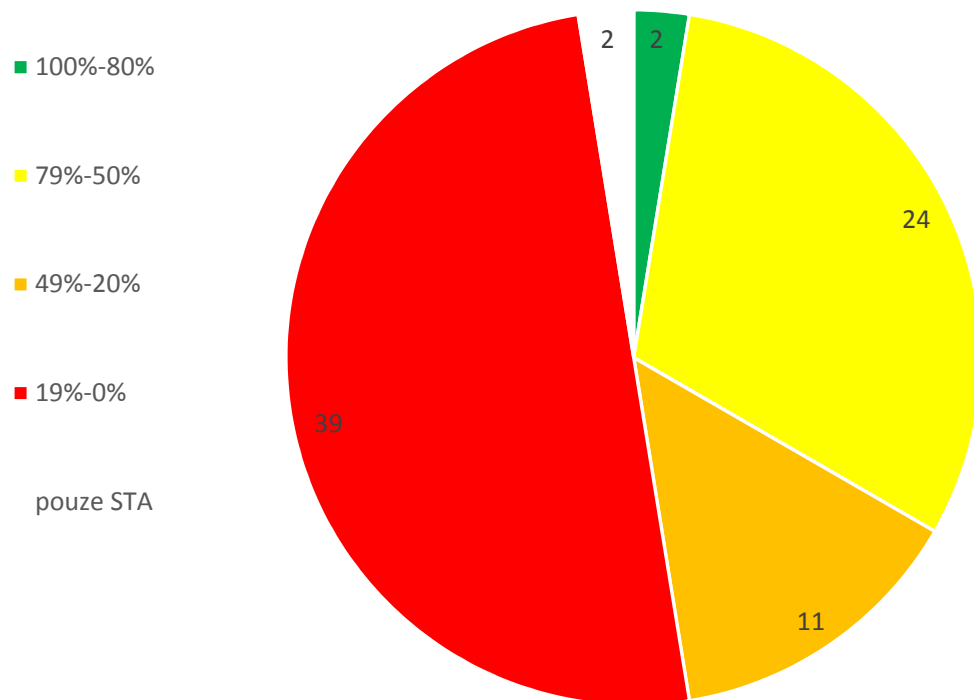

Počet aktivních E+ smluv LF dle procentuální využitelnosti

Top 3 partner universities:

- University of Coimbra
- University of Porto
- University of Malaga

Počet aktivních E+ smluv PrF dle procentuální využitelnosti