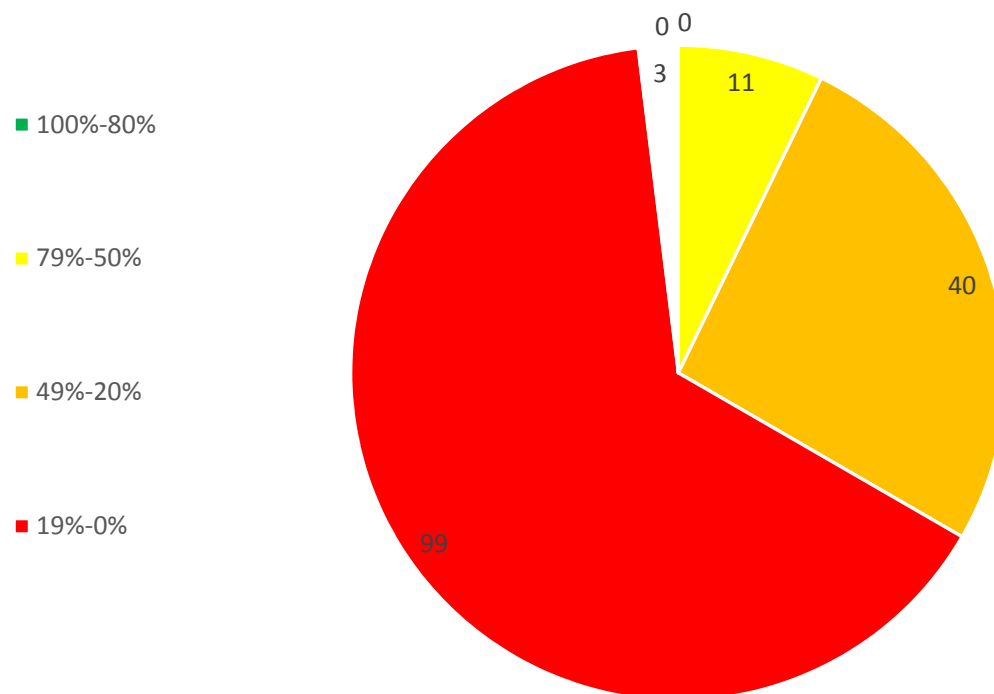

Počet aktivních E+ smluv PŘF dle procentuální využitelnosti

Top 3 partner universities:

- Vytautas Magnus University
- University of Porto
- University of Patras