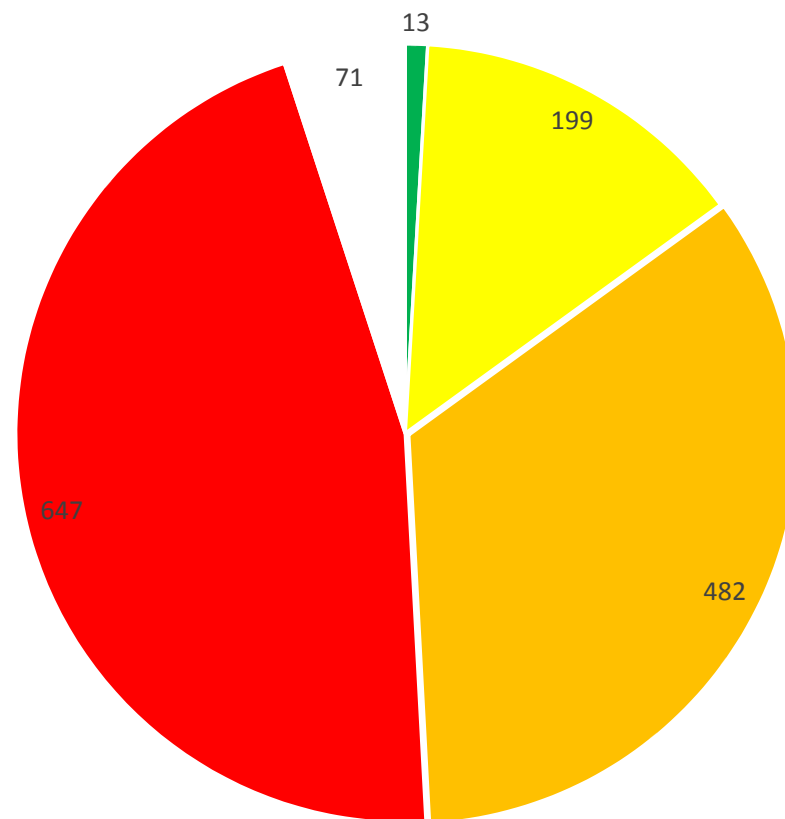

■ 100%-80%

■ 79%-50%

■ 49%-20%

■ 19%-0%

STA

Definujte zápatí - název prezentace / pracoviště