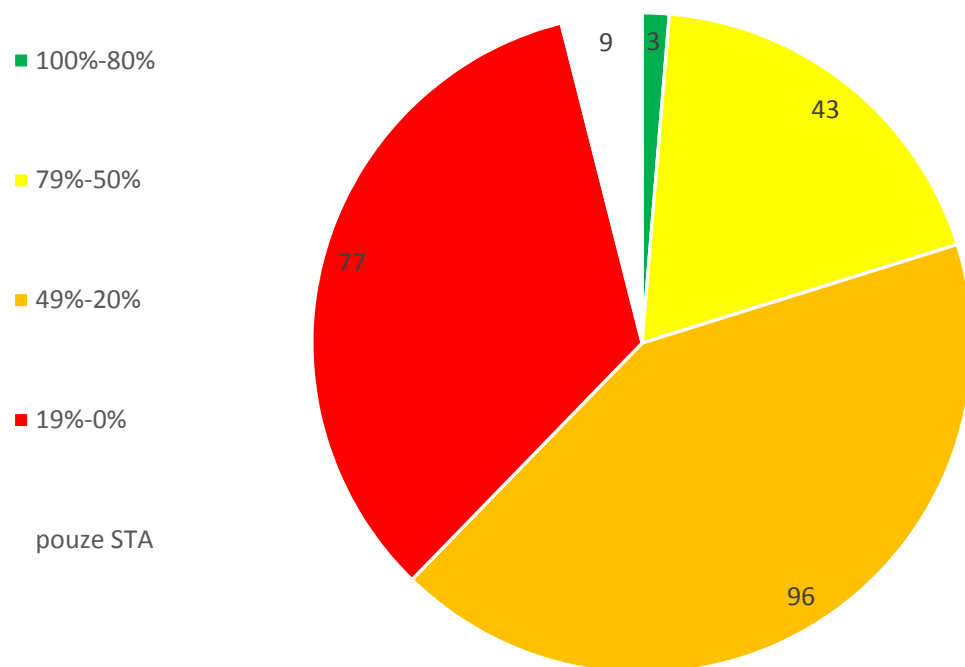

Počet aktivních E+ smluv FSS dle procentuální využitelnosti

Top 3 partner universities:

- Inland Norway University of Applied Sciences
- University Rennes 2
- University of Bologna