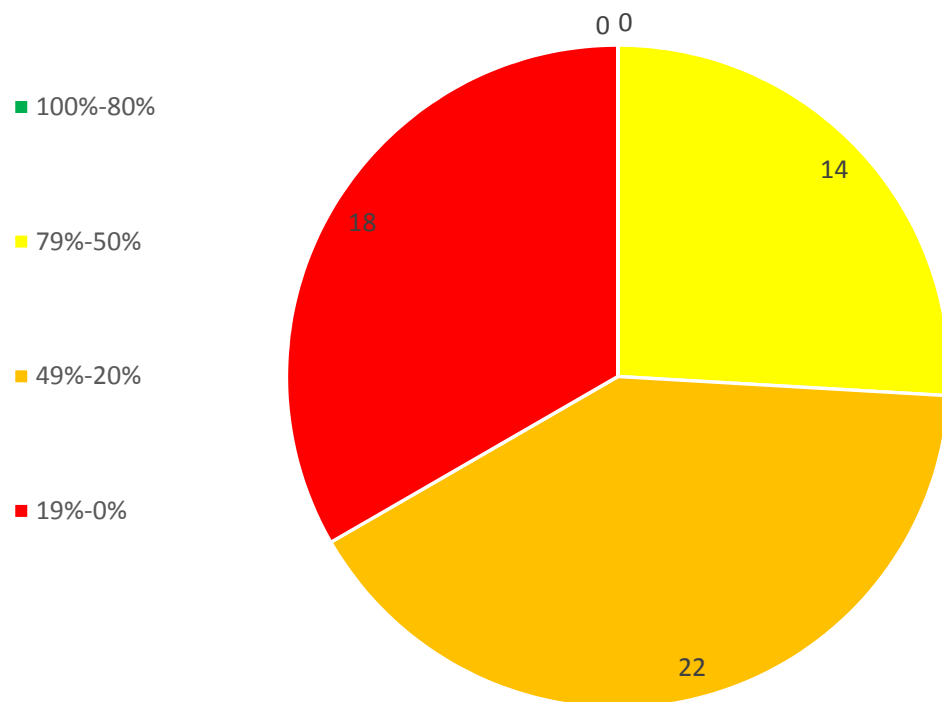

Počet aktivních E+ smluv FI dle procentuální využitelnosti

Top 3 partner universities:

- Polytechnic University of Catalonia (UPC)
- University of Porto
- University of Ljubljana