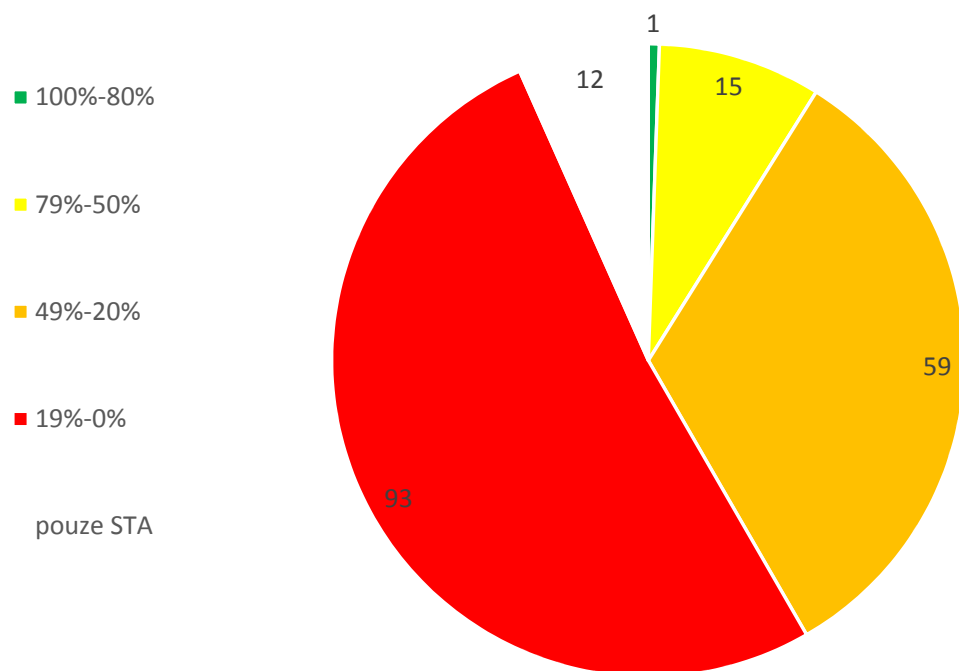

Počet aktivních E+ smluv Pdf dle procentuální využitelnosti

Top 3 partner universities:

- University of Jyväskylä
- Mid Sweden University
- University of Ljubljana