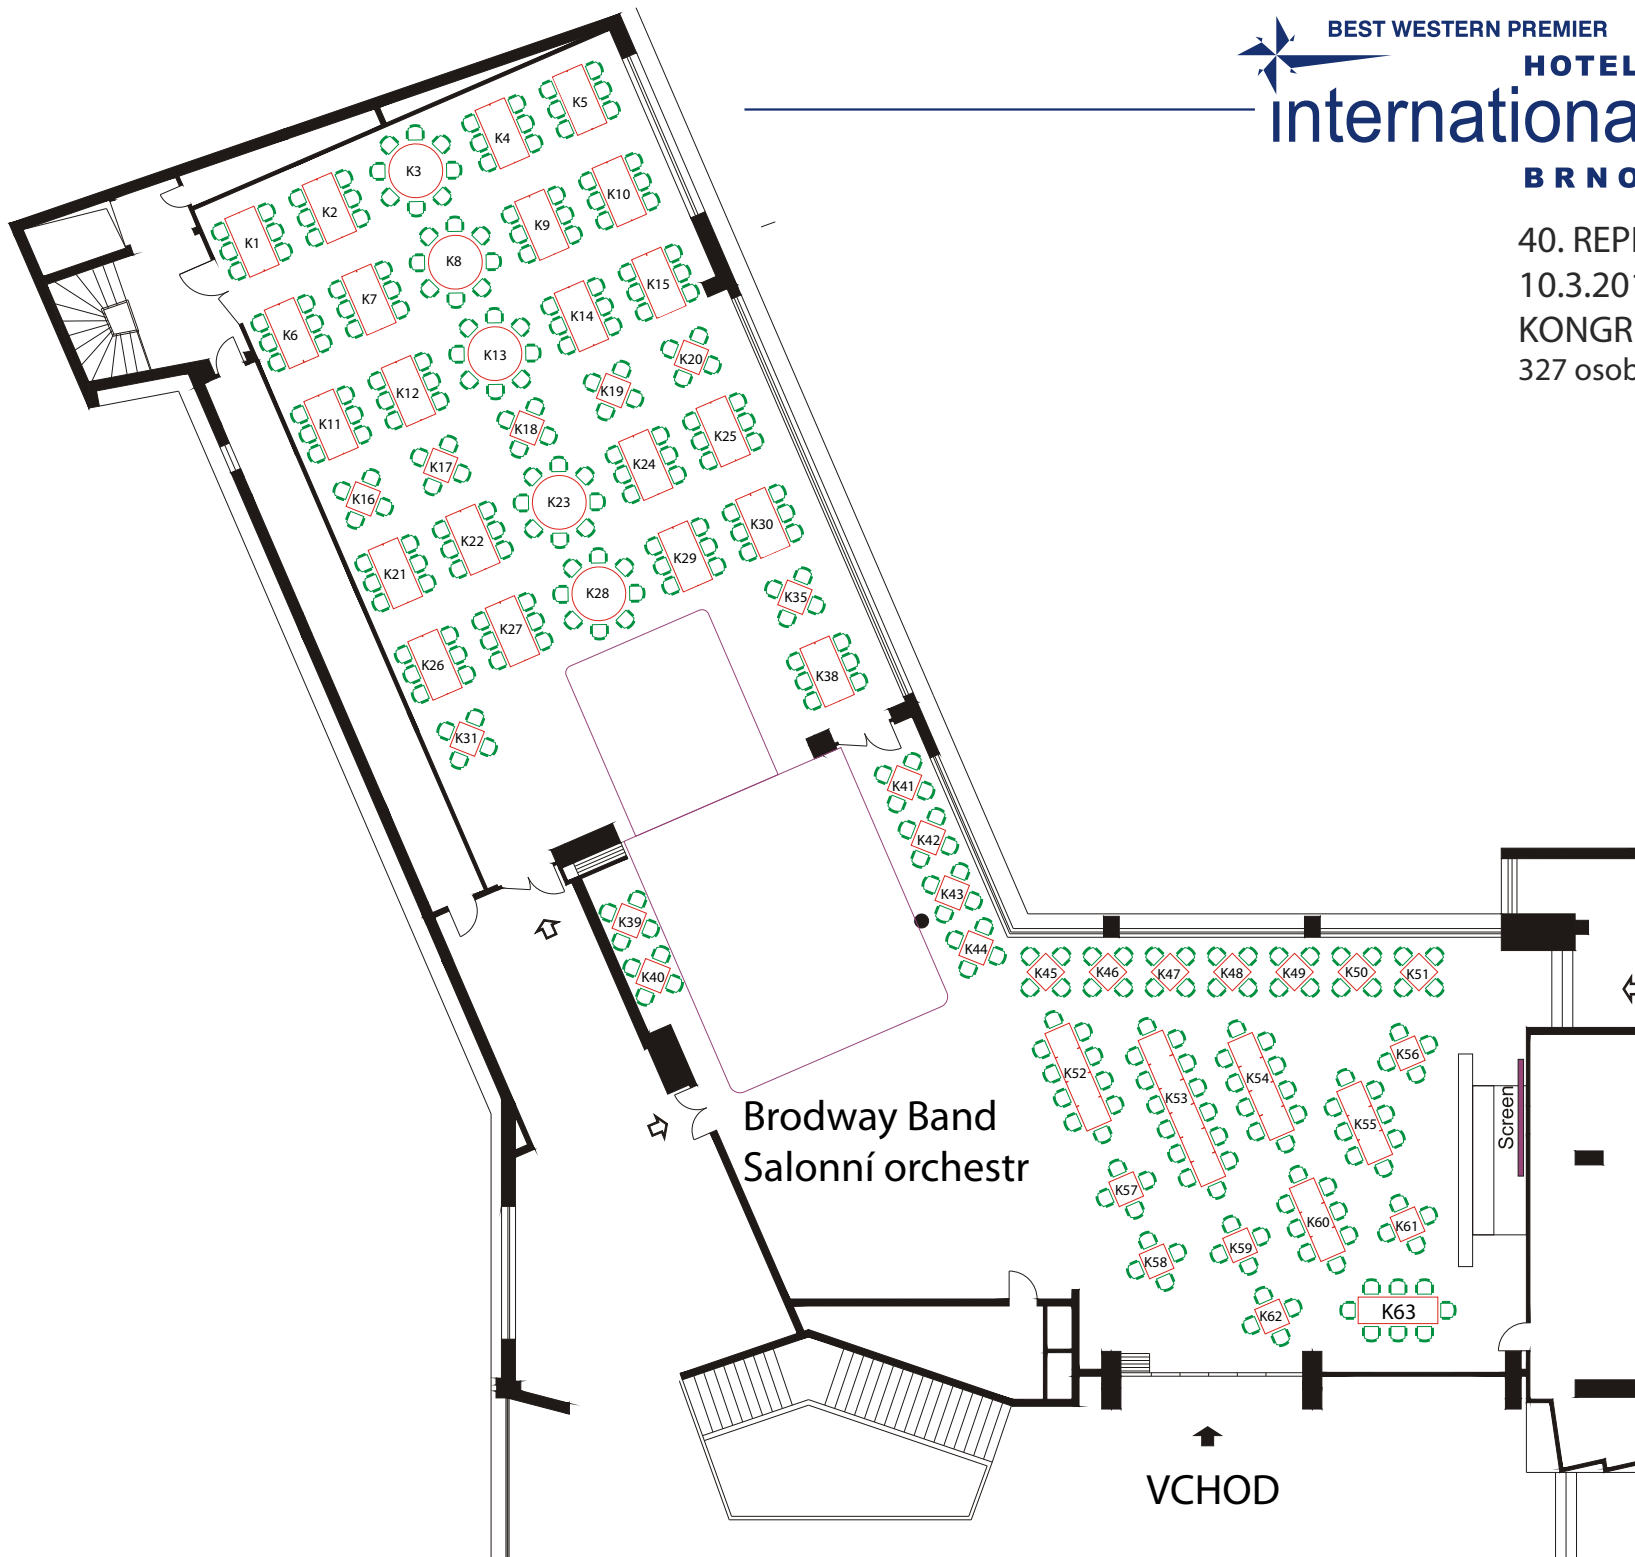

40. REPREZENTAČNÍ PRÁVNICKÝ PLES
10.3.2012
KONGRESOVÝ SÁL A KASKÁDA SÁL
327 osob, 58 stolů s parketem

-  Židle
-  Stůl 180×45 cm
-  Stůl 75×75 cm
-  Stůl ø152 cm
-  Taneční parket
785x668 cm
490x361 cm