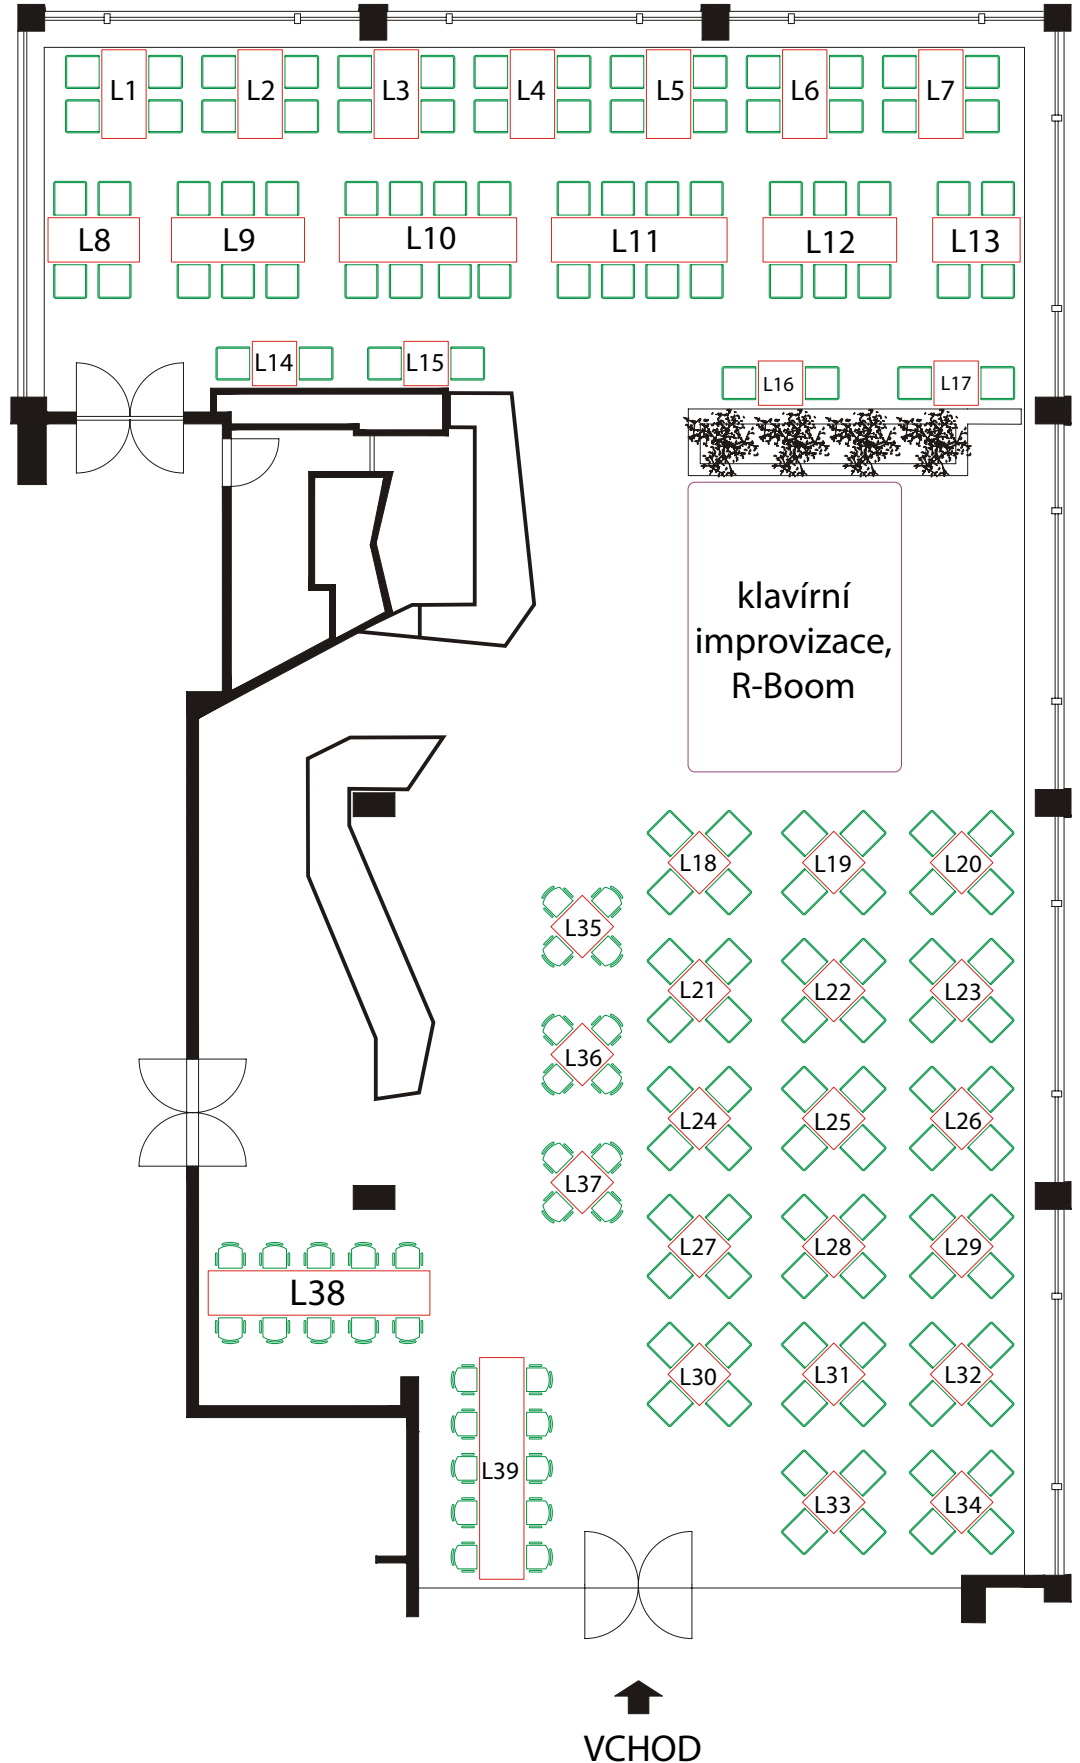

41. REPREZENTAČNÍ PRÁVNICKÝ PLES

16. 3. 2013

LUCULLUS

172 osoby, 39 stolů - plesová úprava s parketem

Taneční parket
490×361 cm

	Židle
	Křeslo 57×56 cm
	Stůl 75×75 cm

↑
VCHOD