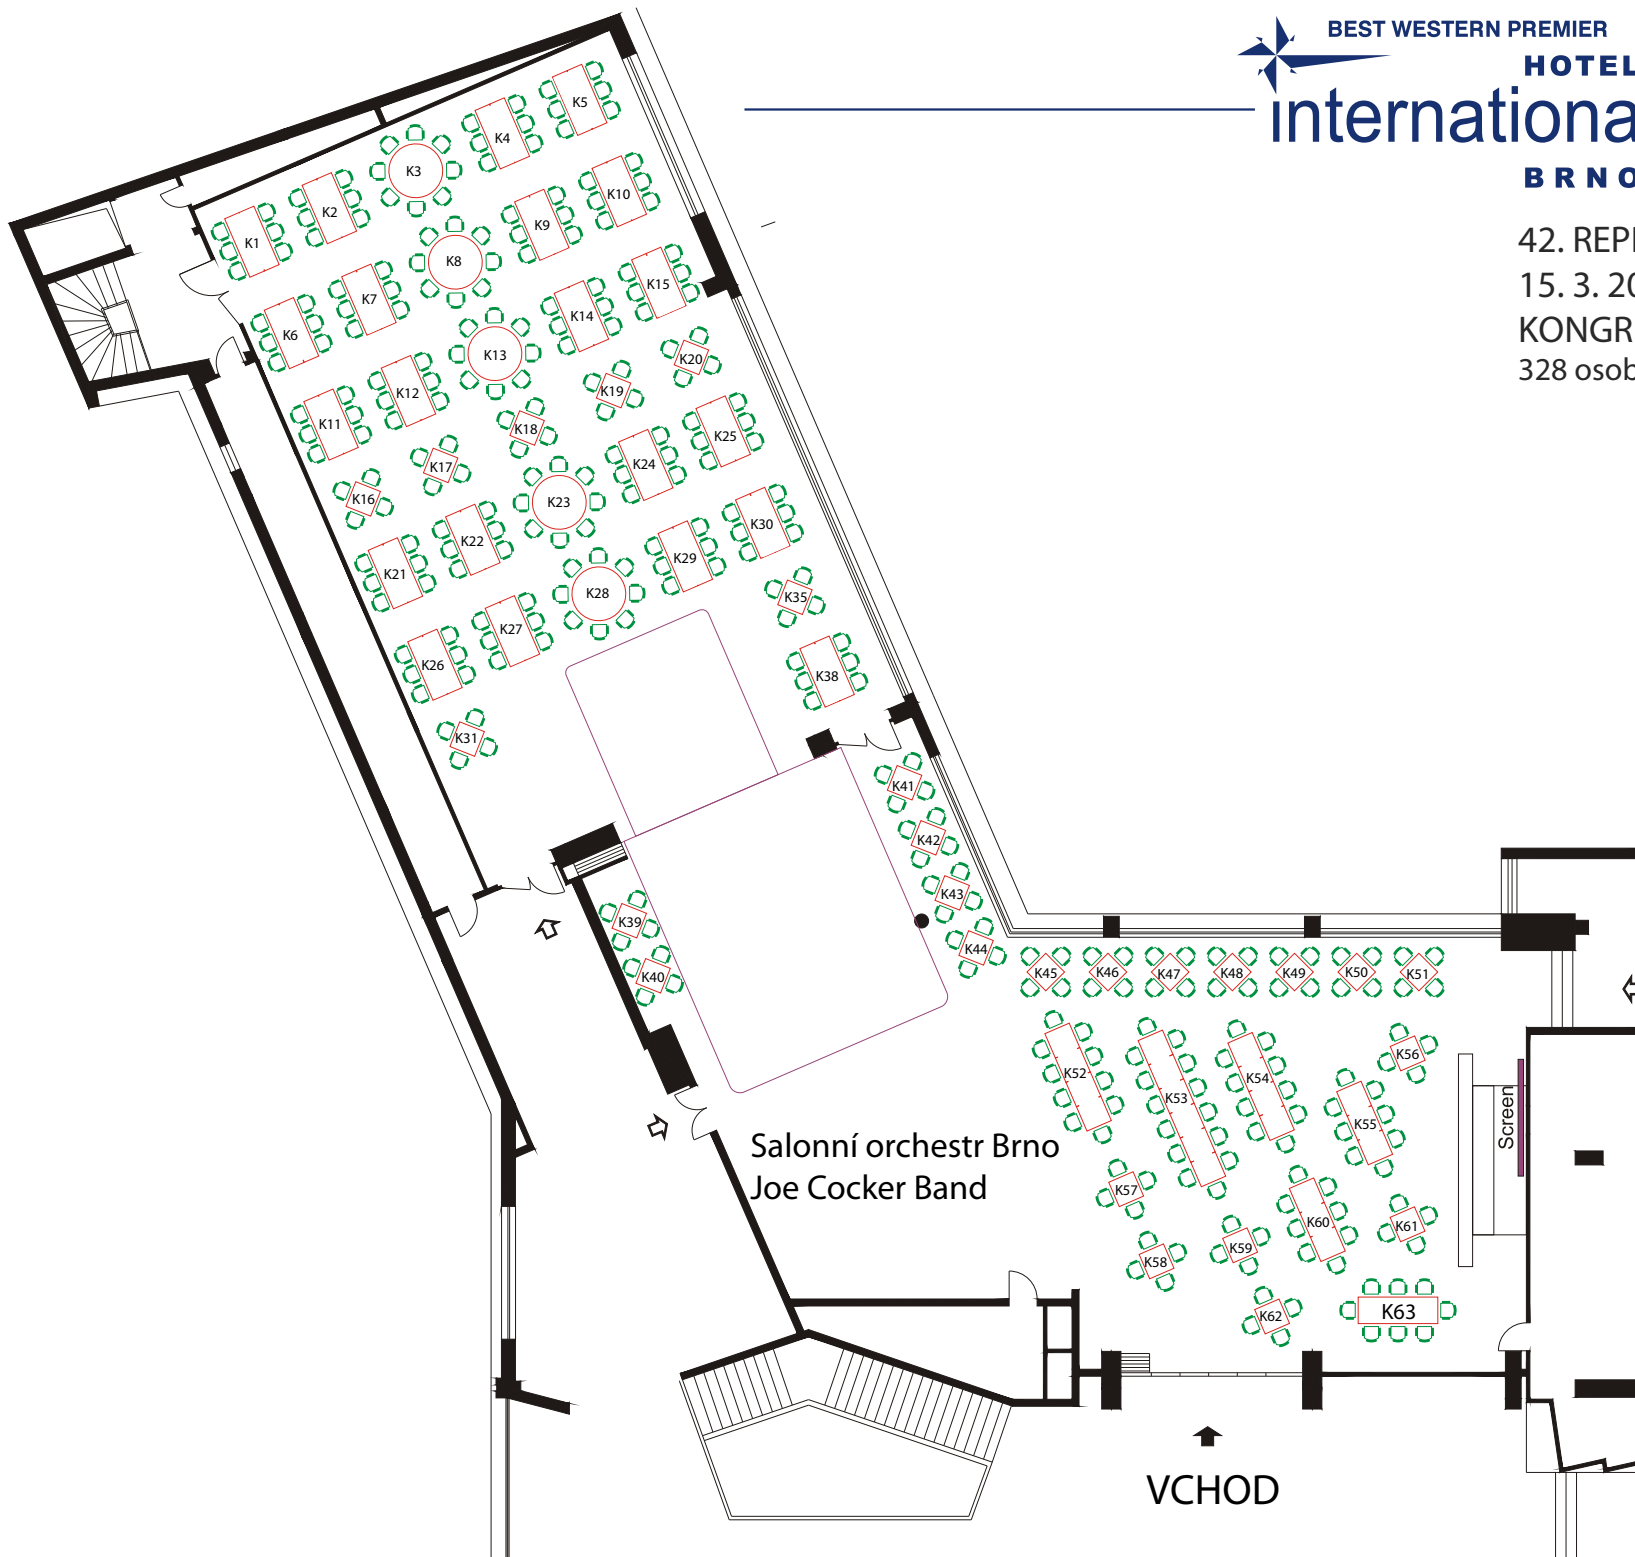

42. REPREZENTAČNÍ PRÁVNICKÝ PLES
15. 3. 2014
KONGRESOVÝ SÁL A KASKÁDA SÁL
328 osob, 58 stolů s parketem

-  Židle
-  Stůl 180×45 cm
-  Stůl 75×75 cm
-  Stůl ø152 cm
-  Taneční parket
785×668 cm
490×361 cm