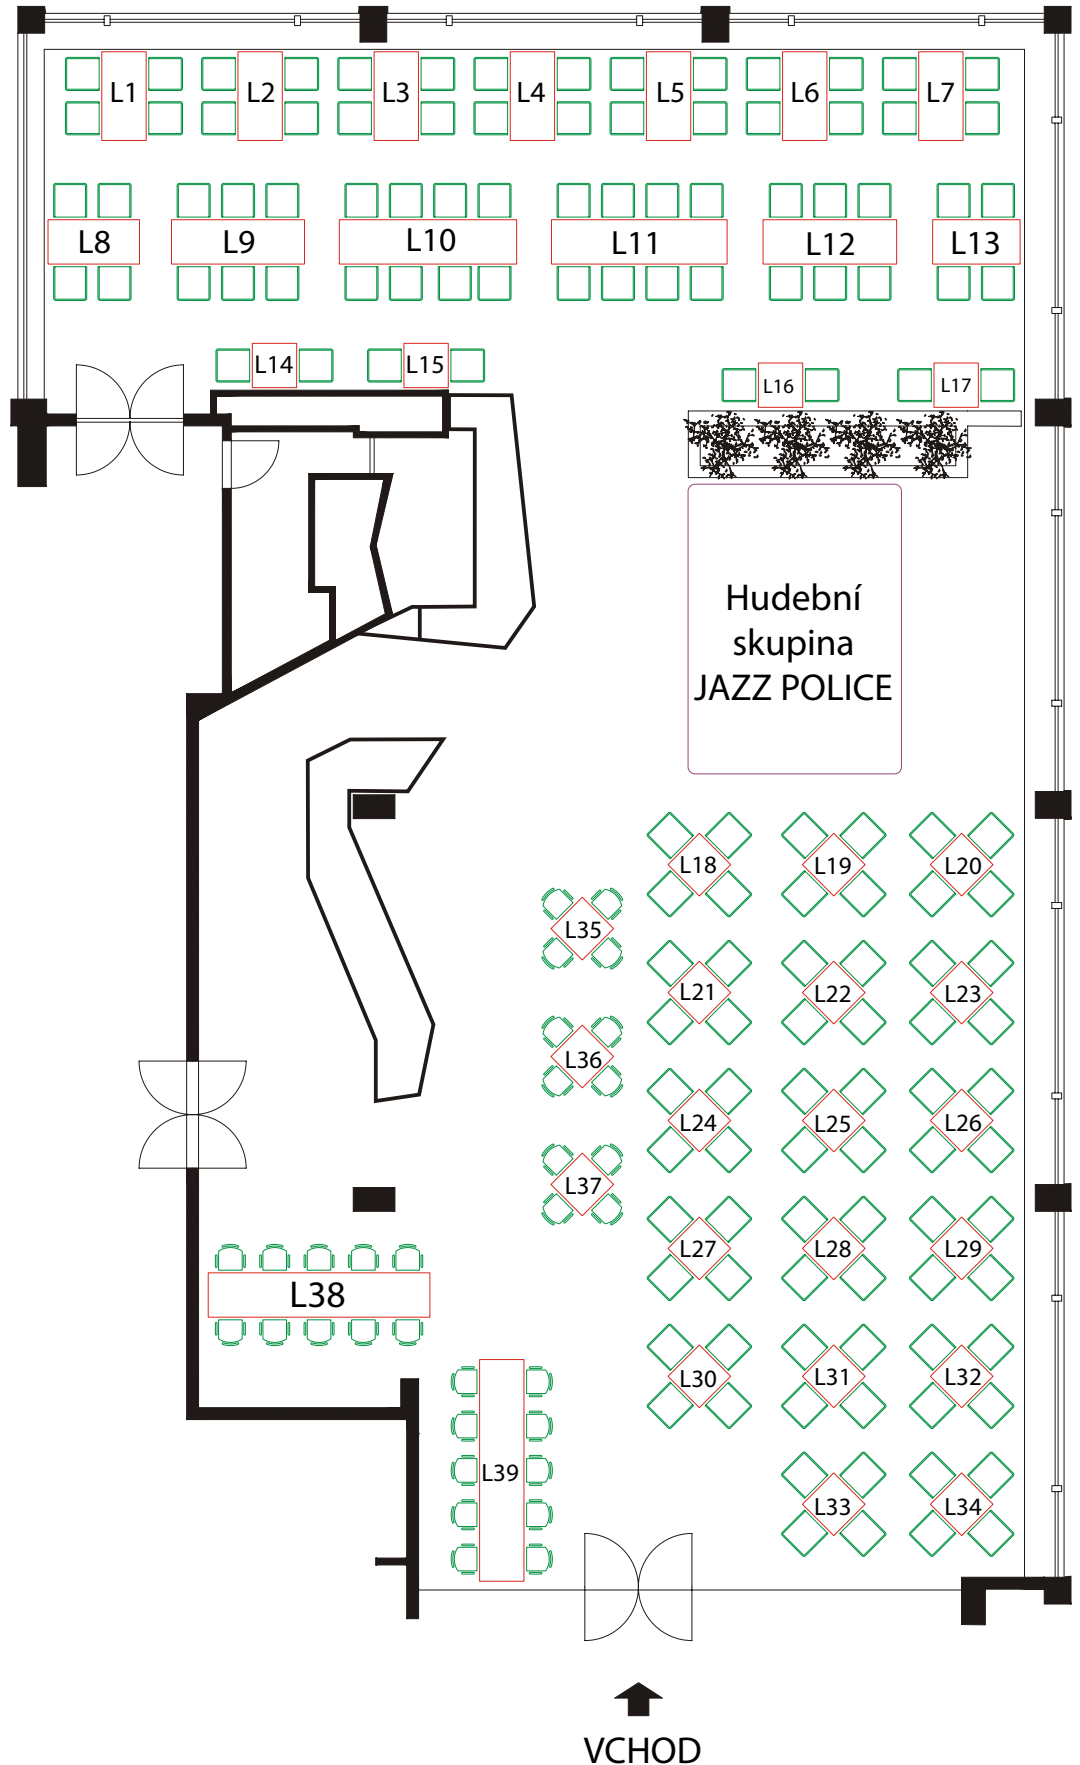

42. REPREZENTAČNÍ PRÁVNICKÝ PLES

15. 3. 2014

LUCULLUS

172 osoby, 39 stolů - plesová úprava s parketem

Taneční parket
490×361 cm

	Židle
	Křeslo 57×56 cm
	Stůl 75×75 cm

↑
VCHOD