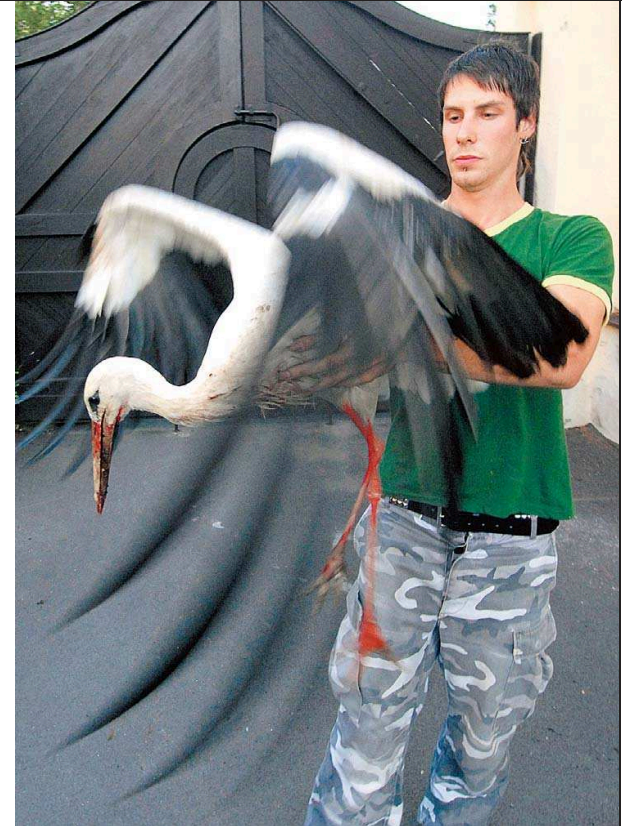

Dvanáctiletý Matěj Čáp při vodním lyžování v Kostelci u Jihlavy. Slalom je jednou z disciplín tohoto sportovního odvětví, při které se jezdí na laně za motorovým člunem na jedné lyži. FOTO: MAFA - PETR LEMBERK