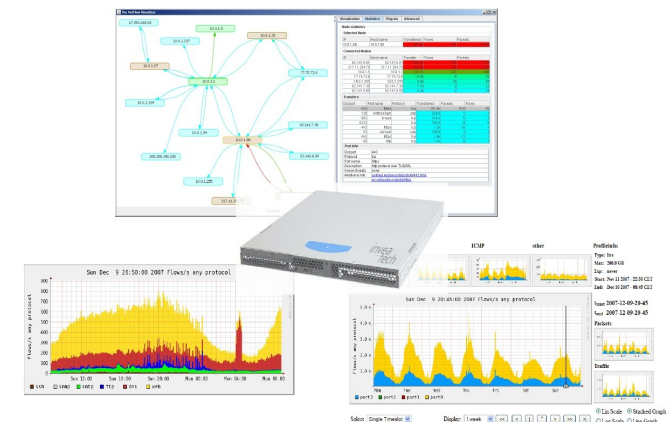

- Oblast podnikání

- vývoj řešení pro vysokorychlostní počítačové sítě (až 10GE a vyšší)
- využití hardwarové akcelerace (vlastní FPGA karty)
- na trhu v pozici výrobce zařízení

- Velmi úspěšní na trhu v ČR
 - FlowMon – řešení pro monitorování a bezpečnost počítačových sítí
- Strategický cíl – expanze do zahraničí
- **Návrh strategie zahraniční expanze produktů a služeb na vybrané trhy**
 - průzkum vybraných trhů
 - návrh projektu proniknutí na dané trhy
 - zahájení realizace projektu
 - zhodnocení realizované části a doporučení pro další pokračování

- Hodnocení spolupráce
 - jednoznačným přínosem
 - získání zpětné vazby a nového pohledu na věc
 - kvalitně vypracovaný projekt (problém stálých zaměstnanců: čas)
 - zajímavá zkušenost pro studenta
 - připravujeme zadání projektů pro další semestr Interim Project
- Další možnosti spolupráce – bakalářské a diplomové práce
 - Ochrana datové sítě s využitím NetFlow dat
 - Detekce P2P sítí
 - Analyzátor kvality VoIP hovorů
 - Sledování odezev síťových služeb
 - a další