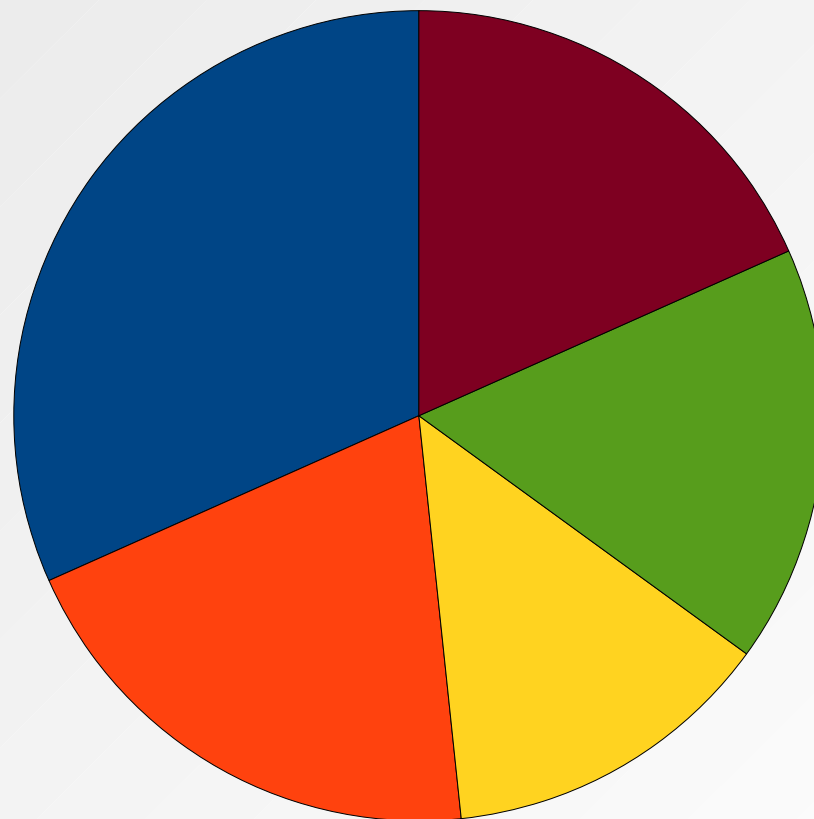

Kreditová skladba předmětů

- dvouleté studium
- celkový rozsah 120 kr.

- 38 kr. – povinné (core)
- 24 kr. – povinně volitelné
- 16 kr. – Interim Project
- 20 kr. – diplomová práce
- 22 kr. – volitelné