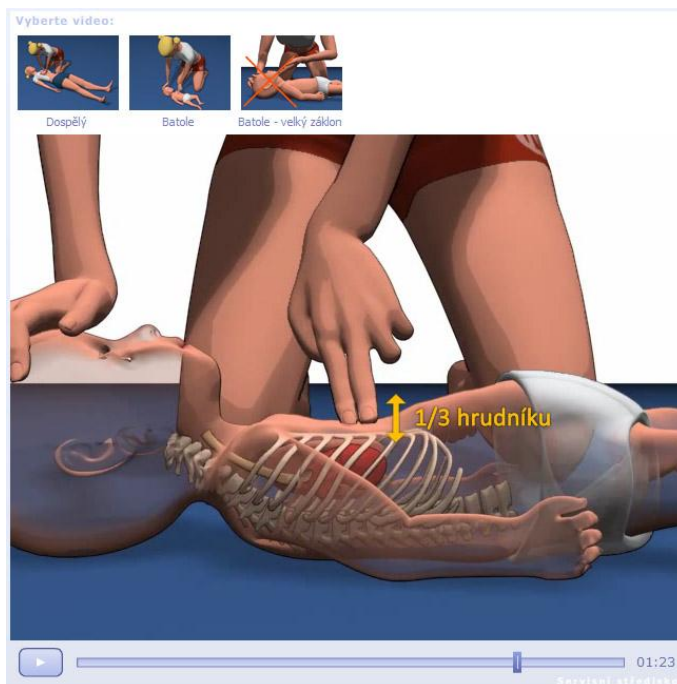

Tisíce moderních on-line výukových pomůcek obohacuje výuku na Masarykově univerzitě

KARDIOPULMONÁLNÍ RESUSCITACE

Teorie záchrany života je studentům přiblížena animací s průhledem na vnitřní orgány.

http://is.muni.cz/do/rect/el/estud/fsps/js14/prvni_pomoc/web/pages/02a_bezdvedomi.html

EMBRYOLOGICKÝ ATLAS

V Interaktivním embryologickém atlasu člověka mohou studenti histologie a embryologie pozorovat sady jedinečných embryologických preparátů.

Díky zpracování a množství dat se stala pomůcka v ČR unikátní.

DALŠÍ OBRÁZKY

[Ukázka z videa](#)

[Fotografie z natáčení](#)

DENTÁLNÍ ANIMACE

Dentální animace pomáhají pochopit budoucím stomatologům operace zubů, protože operace v ústní dutině se jen těžko zaznamenávají na kameru díky malému prostoru dutiny i místností, kam se mnoho studentů obvykle nevtěsná.

CT MOZKU ONLINE

Elektronické tomografické průřezy mozkiem pomáhají při studiu anatomie, studenti mohou interaktivně klikat na jednotlivé obrázky snímané počítačovou tomografií a poznávat strukturu mozku.