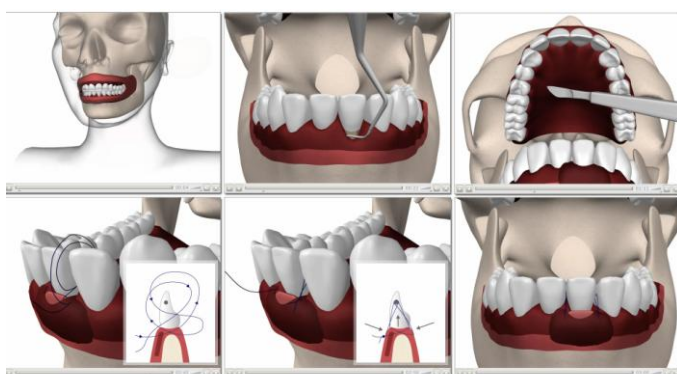

<https://is.muni.cz/elportal/?id=1111038>

DALŠÍ OBRÁZKY

[Podkladové materiály](#)

ANIMACE POHYBŮ KLOUBŮ

Učební pomůcka animovaných pohybů kloubů spojená s videoukázkami člověka umožňuje studentům fyzioterapie prohloubit anatomické znalosti na základě vizuálního vnímání.

DALŠÍ OBRÁZKY

[Ukázka z videa](#)

[Fotografie z natáčení](#)

DENTÁLNÍ ANIMACE

Dentální animace pomáhají pochopit budoucím stomatologům operace zubů, protože operace v ústní dutině se jen těžko zaznamenávají na kameru díky malému prostoru dutiny i místností, kam se mnoho studentů obvykle nevtěsná.

CT MOZKU ONLINE

Elektronické tomografické průřezy mozkiem pomáhají při studiu anatomie, studenti mohou interaktivně klikat na jednotlivé obrázky snímané počítačovou tomografií a poznávat strukturu mozku.