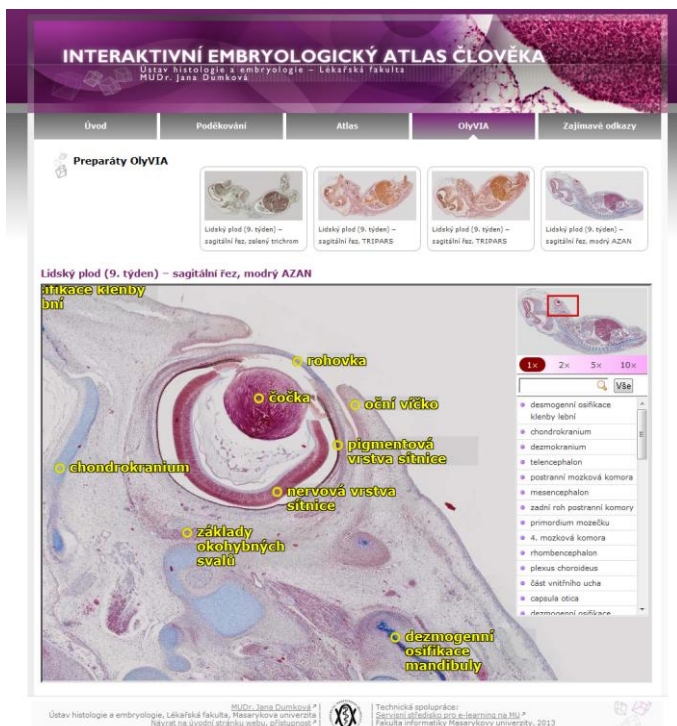

Tisíce moderních on-line výukových pomůcek obohacuje výuku na Masarykově univerzitě

KARDIOPULMONÁLNÍ RESUSCITACE

Teorie záchrany života je studentům přiblížena animací s průhledem na vnitřní orgány.

http://is.muni.cz/do/rect/el/estud/fsps/js14/prvni_pomoc/web/pages/02a_bezdvedomi.html

EMBRYOLOGICKÝ ATLAS

V Interaktivním embryologickém atlasu člověka mohou studenti histologie a embryologie pozorovat sady jedinečných embryologických preparátů.

Díky zpracování a množství dat se stala pomůcka v ČR unikátní.

DALŠÍ OBRÁZKY

[Ukázka z videa](#)

[Fotografie z natáčení](#)

DENTÁLNÍ ANIMACE

Dentální animace pomáhají pochopit budoucím stomatologům operace zubů, protože operace v ústní dutině se jen těžko zaznamenávají na kameru díky malému prostoru dutiny i místností, kam se mnoho studentů obvykle nevtěsná.

CT MOZKU ONLINE

Elektronické tomografické průřezy mozkiem pomáhají při studiu anatomie, studenti mohou interaktivně klikat na jednotlivé obrázky snímané počítačovou tomografií a poznávat strukturu mozku.