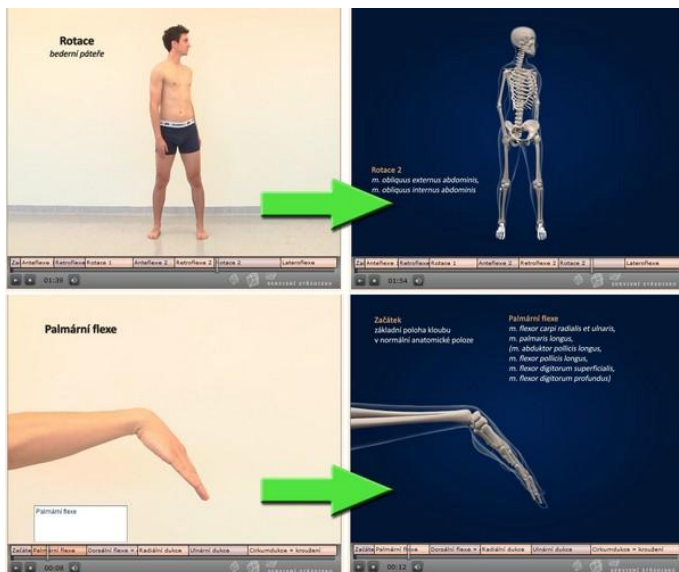

EMBRYOLOGICKÝ ATLAS

V Interaktivním embryologickém atlasu člověka mohou studenti histologie a embryologie pozorovat sady jedinečných embryologických preparátů.

Díky zpracování a množství dat se stala pomůcka v ČR unikátní.

<https://is.muni.cz/elportal/?id=1111038>

DALŠÍ OBRÁZKY

[Podkladové materiály](#)

ANIMACE POHYBŮ KLOUBŮ

Učební pomůcka animovaných pohybů kloubů spojená s videoukázkami člověka umožňuje studentům fyzioterapie prohloubit anatomické znalosti na základě vizuálního vnímání.

DALŠÍ OBRÁZKY

[Ukázka z videa](#)

[Fotografie z natáčení](#)

DENTÁLNÍ ANIMACE

Dentální animace pomáhají pochopit budoucím stomatologům operace zubů, protože operace v ústní dutině se jen těžko zaznamenávají na kameru díky malému prostoru dutiny i místností, kam se mnoho studentů obvykle nevtěsná.

CT MOZKU ONLINE

Elektronické tomografické průřezy mozkiem pomáhají při studiu anatomie, studenti mohou interaktivně klikat na jednotlivé obrázky snímané počítačovou tomografií a poznávat strukturu mozku.