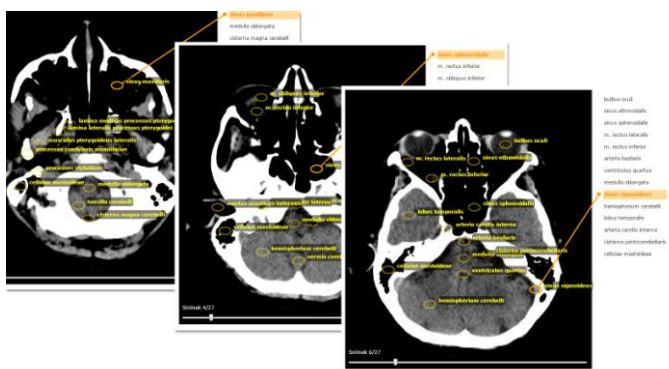

<https://is.muni.cz/elportal/?id=1111038>

DALŠÍ OBRÁZKY

[Podkladové materiály](#)

ANIMACE POHYBŮ KLOUBŮ

Učební pomůcka animovaných pohybů kloubů spojená s videoukázkami člověka umožňuje studentům fyzioterapie prohloubit anatomické znalosti na základě vizuálního vnímání.

DALŠÍ OBRÁZKY

[Ukázka z videa](#)

[Fotografie z natáčení](#)

DENTÁLNÍ ANIMACE

Dentální animace pomáhají pochopit budoucím stomatologům operace zubů, protože operace v ústní dutině se jen těžko zaznamenávají na kameru díky malému prostoru dutiny i místností, kam se mnoho studentů obvykle nevtěsná.

CT MOZKU ONLINE

Elektronické tomografické průřezy mozkiem pomáhají při studiu anatomie, studenti mohou interaktivně klikat na jednotlivé obrázky snímané počítačovou tomografií a poznávat strukturu mozku.