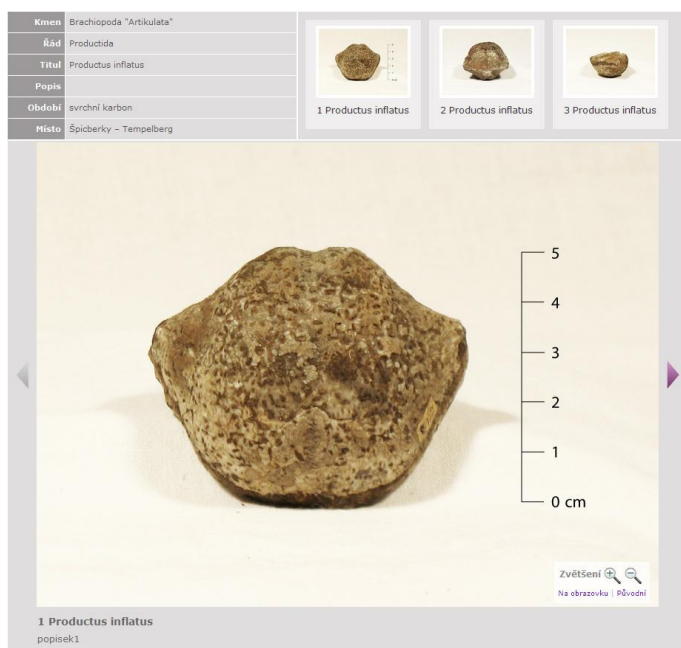

CENNÉ FOSÍLIE

Atlas cenných fosílií umožňuje stovkám studentů, aby měli tyto exponáty k dispozici zblízka a na dosah ruky, aniž by je ohrozili, což se u tak křehkých exponátů může stát.