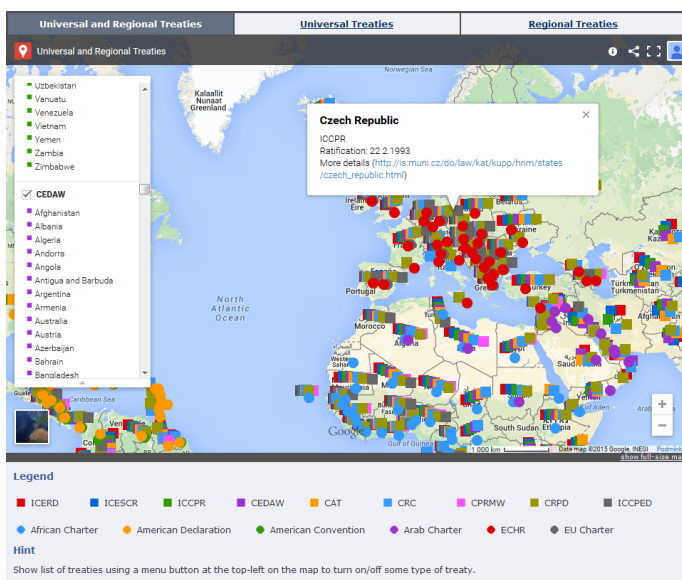

DALŠÍ OBRÁZKY

[Ukázka z videa](#)

[Fotografie z natáčení](#)

DENTÁLNÍ ANIMACE

Dentální animace pomáhají pochopit budoucím stomatologům operace zubů, protože operace v ústní dutině se jen těžko zaznamenávají na kameru díky malému prostoru dutiny i místností, kam se mnoho studentů obvykle nevtěsná.

CT MOZKU ONLINE

Elektronické tomografické průřezy mozkiem pomáhají při studiu anatomie, studenti mohou interaktivně klikat na jednotlivé obrázky snímané počítačovou tomografií a poznávat strukturu mozku.

MAPA LIDSKÝCH PRÁV

Interaktivní mapa pro lidská práva umožňuje studentům bez zbytečných slov nahlédnout do zeměpisné oblasti působnosti nástrojů na ochranu lidských práv. Mapa vydá za tisíc řádků s názvy zemí, mezinárodních smluv a termíny jejich ratifikace, čímž byl její vznik motivován.