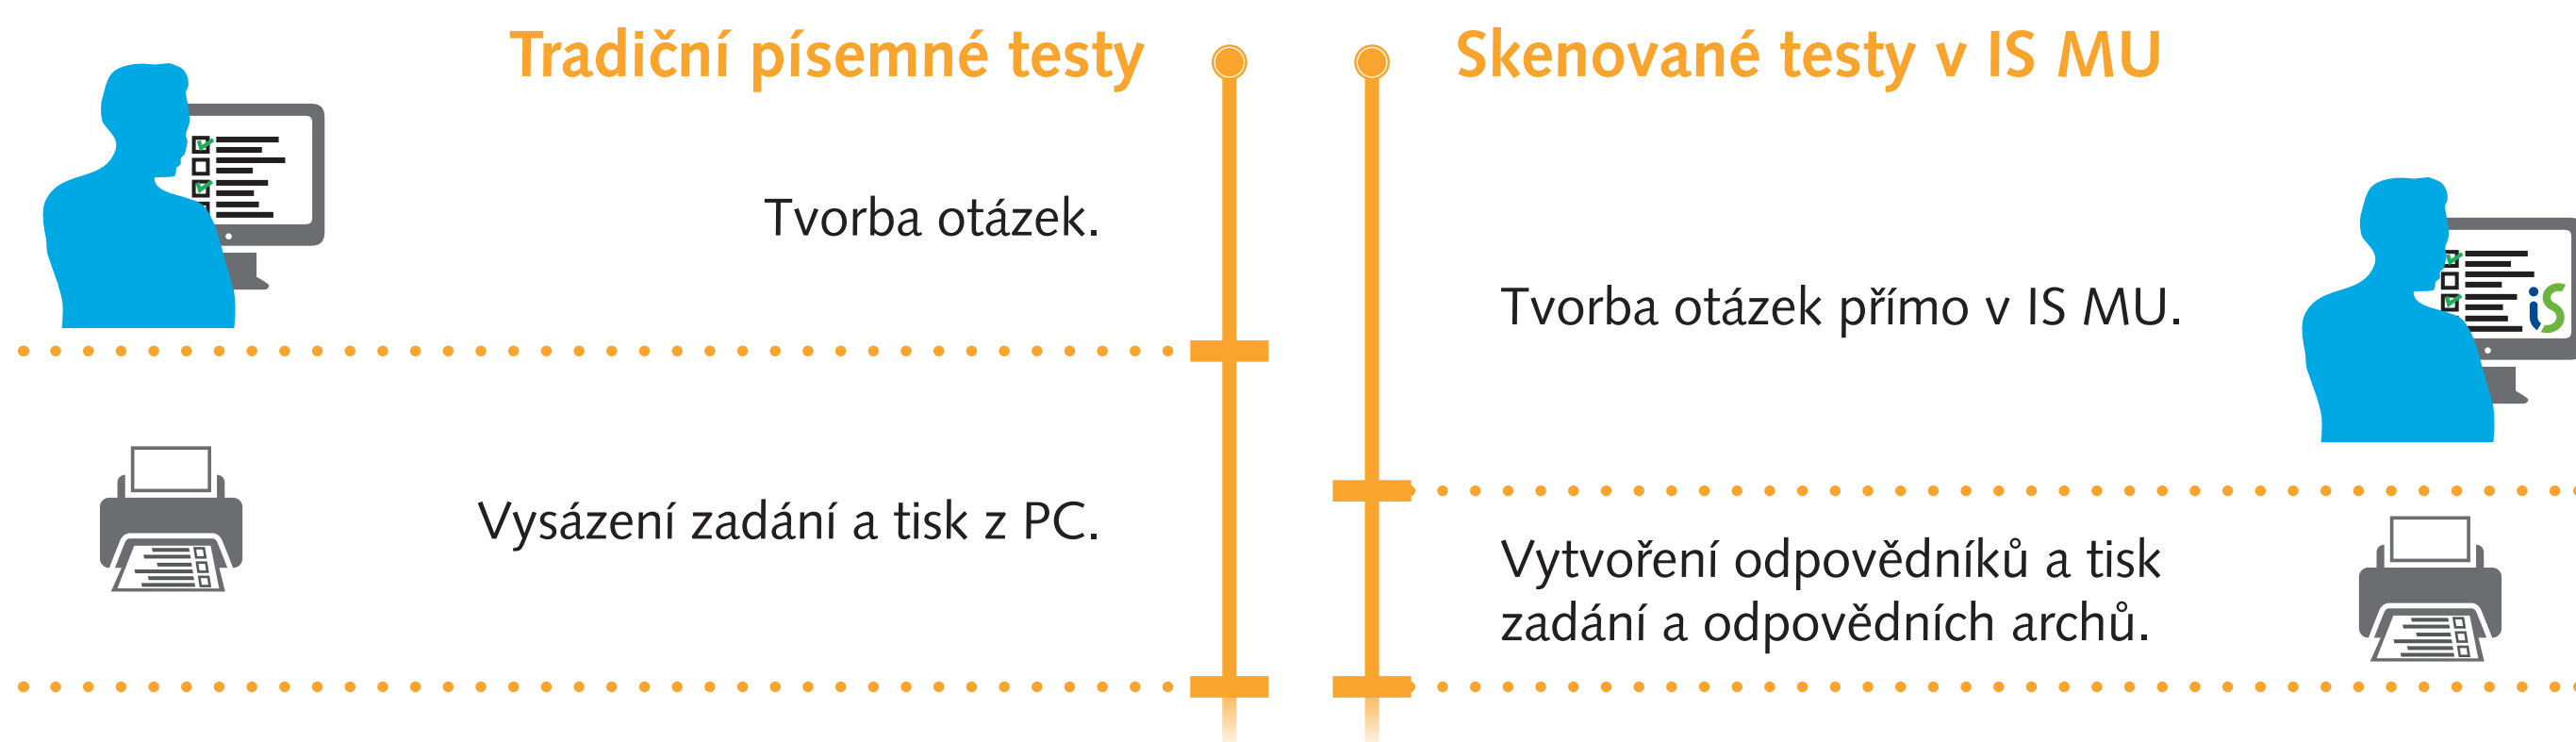

Tradiční písemné testy vs. skenované testy v IS MU

Porovnáváme realizaci tradičních písemných testů a skenovacích testů v IS MU. Při skenovaných testech prostřednictvím IS MU umí systém mnohé z operací spojených se zkoušením, vyhodnocením a zveřejněním výsledků zautomatizovat a provést hromadně.