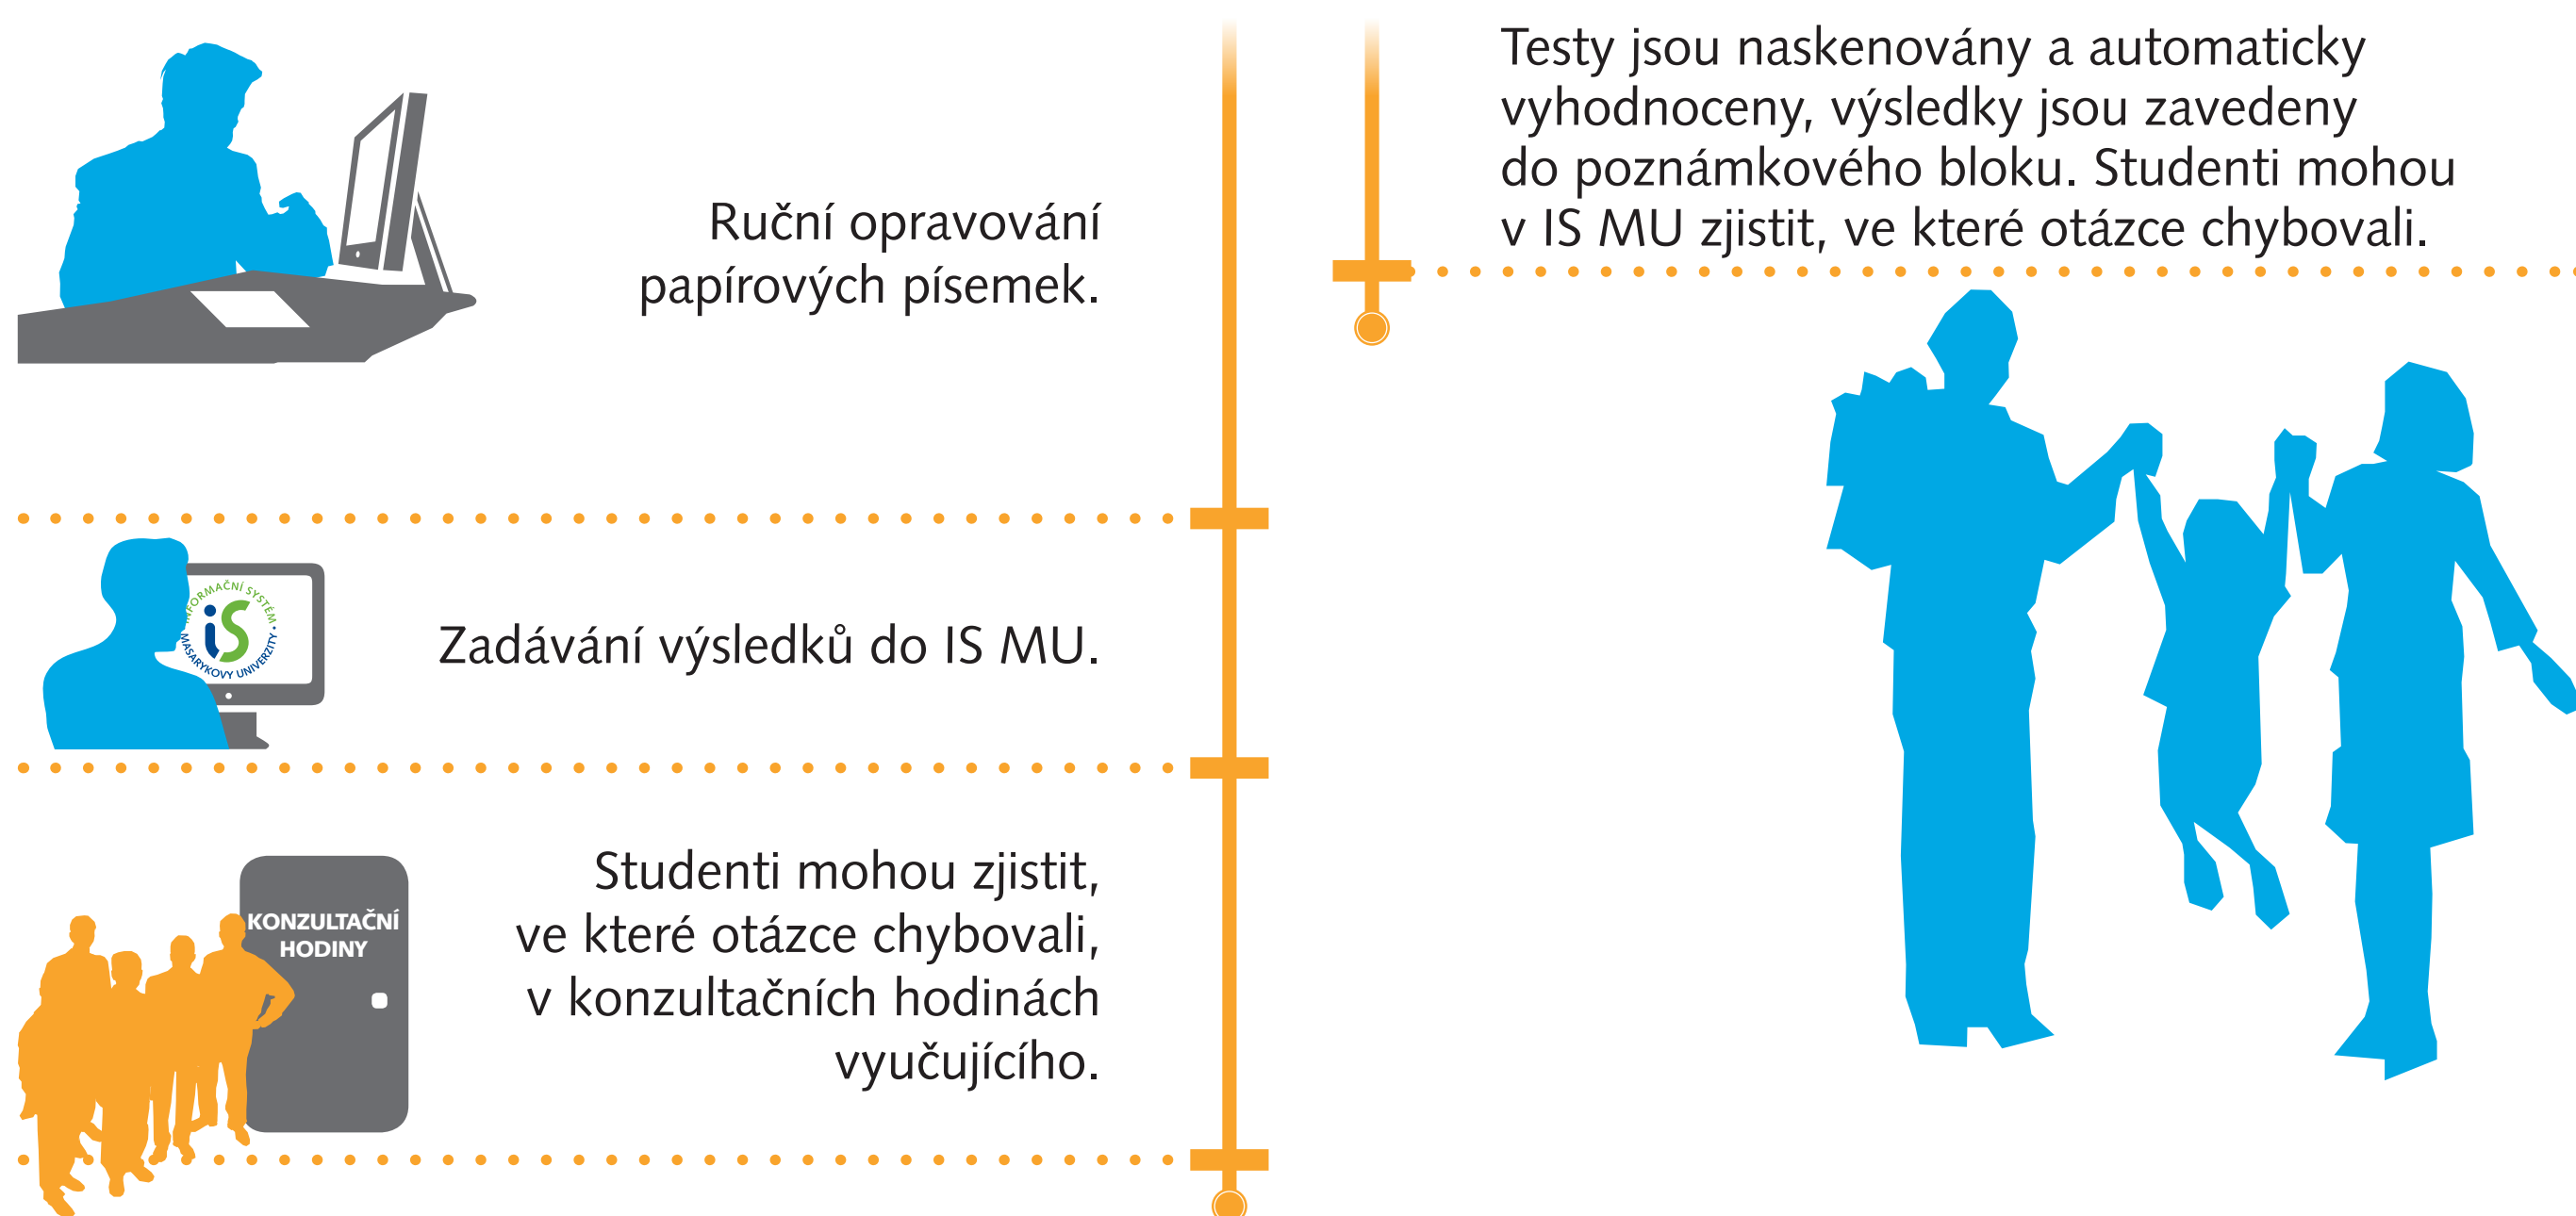

Tradiční písemné testy vs. skenované testy v IS MU

Porovnáváme realizaci tradičních písemných testů a skenovacích testů v IS MU. Při skenovaných testech prostřednictvím IS MU umí systém mnohé z operací spojených se zkoušením, vyhodnocením a zveřejněním výsledků zautomatizovat a provést hromadně.