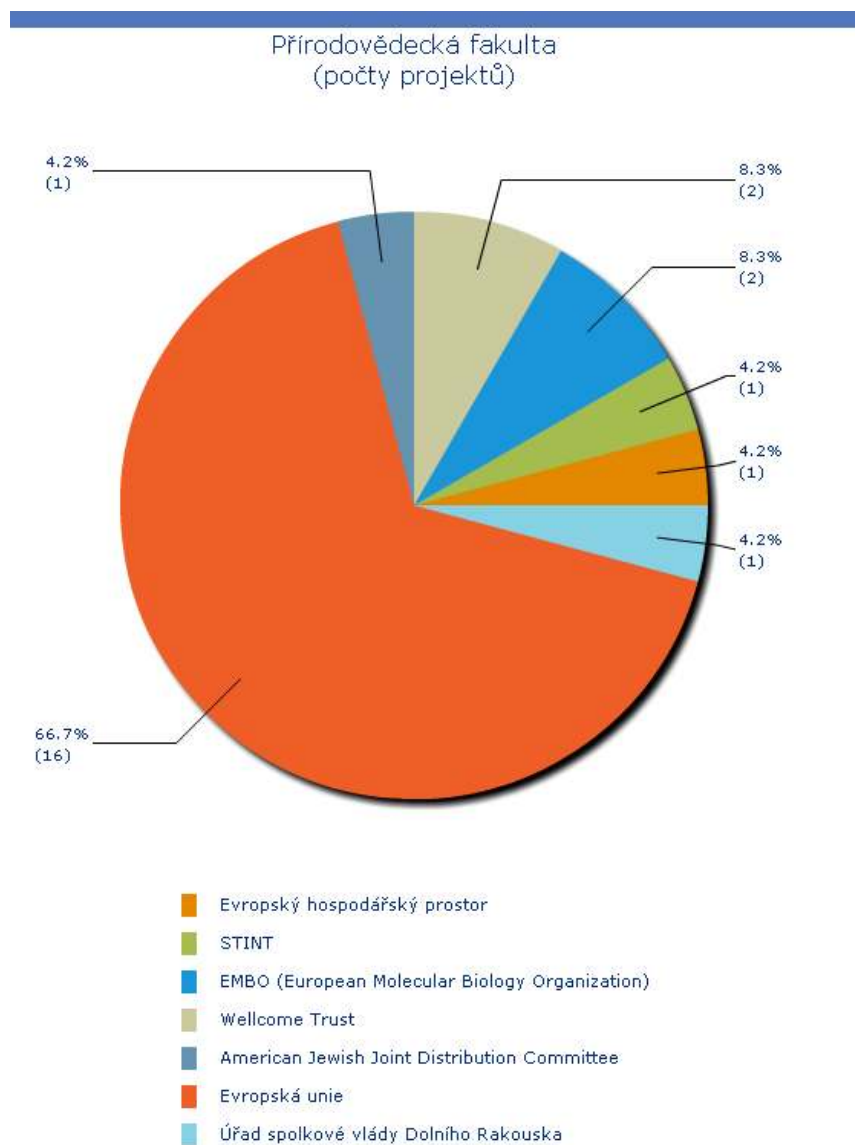

Počty projektů na PŘF financovaných zahraničními investory