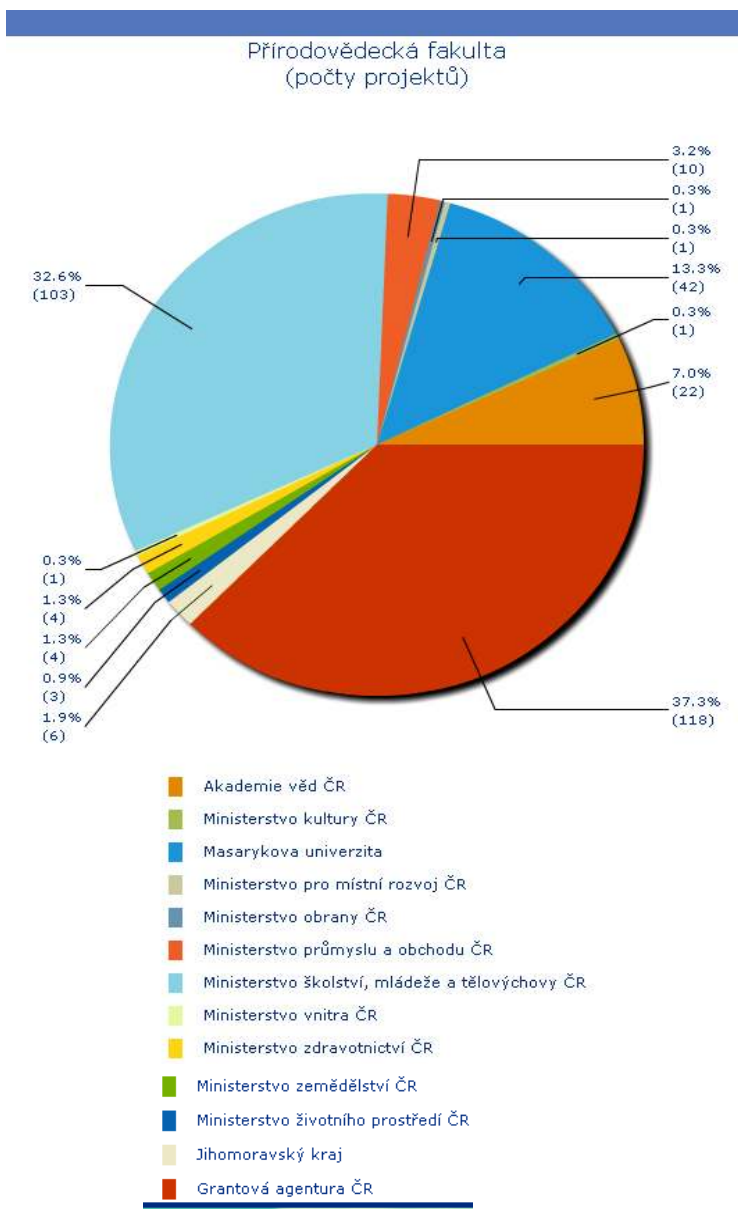

Počty projektů na PŘF financovaných národními investory