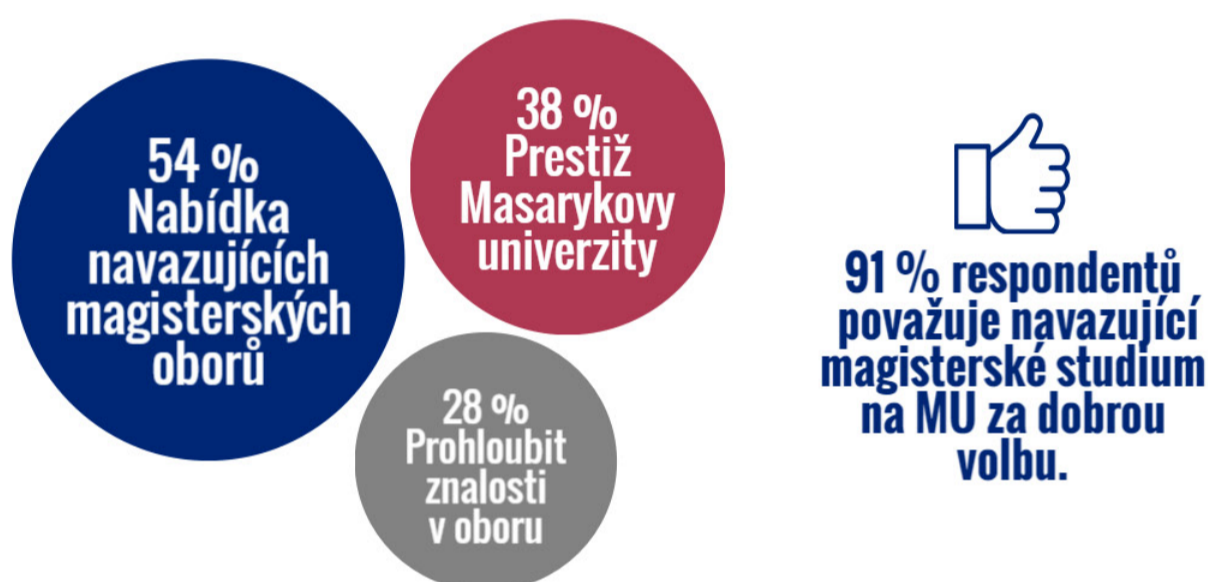

PRŮZKUM 2016

NAVAZUJÍCÍ MAGISTŘI Z JINÝCH VŠ NA MASARYKOVĚ UNIVERZITĚ

Čtvrtina NMgr. studentů na MU přichází z jiné VŠ

Z celkem 2 939 studentů, kteří byli v době průzkumu ve 2. semestru NMgr. studia na MU, 25 % absolvovalo předchozí studium na jiné VŠ.

Do kombinované formy studia z jiné VŠ na MU přichází 38 % studujících, do prezenční formy 20 % studujících.

Které fakulty MU lákají do navazujícího studia nejvíce studentů z jiných VŠ?

Lékařská (48 %)
Právnická (38 %)
Sociálních studií (38 %)
Ekonomicko-správní (32 %)

Průzkum zaměřený na ty, kteří přicházejí z jiných VŠ Proč šli studovat NMgr. studium právě na MU?