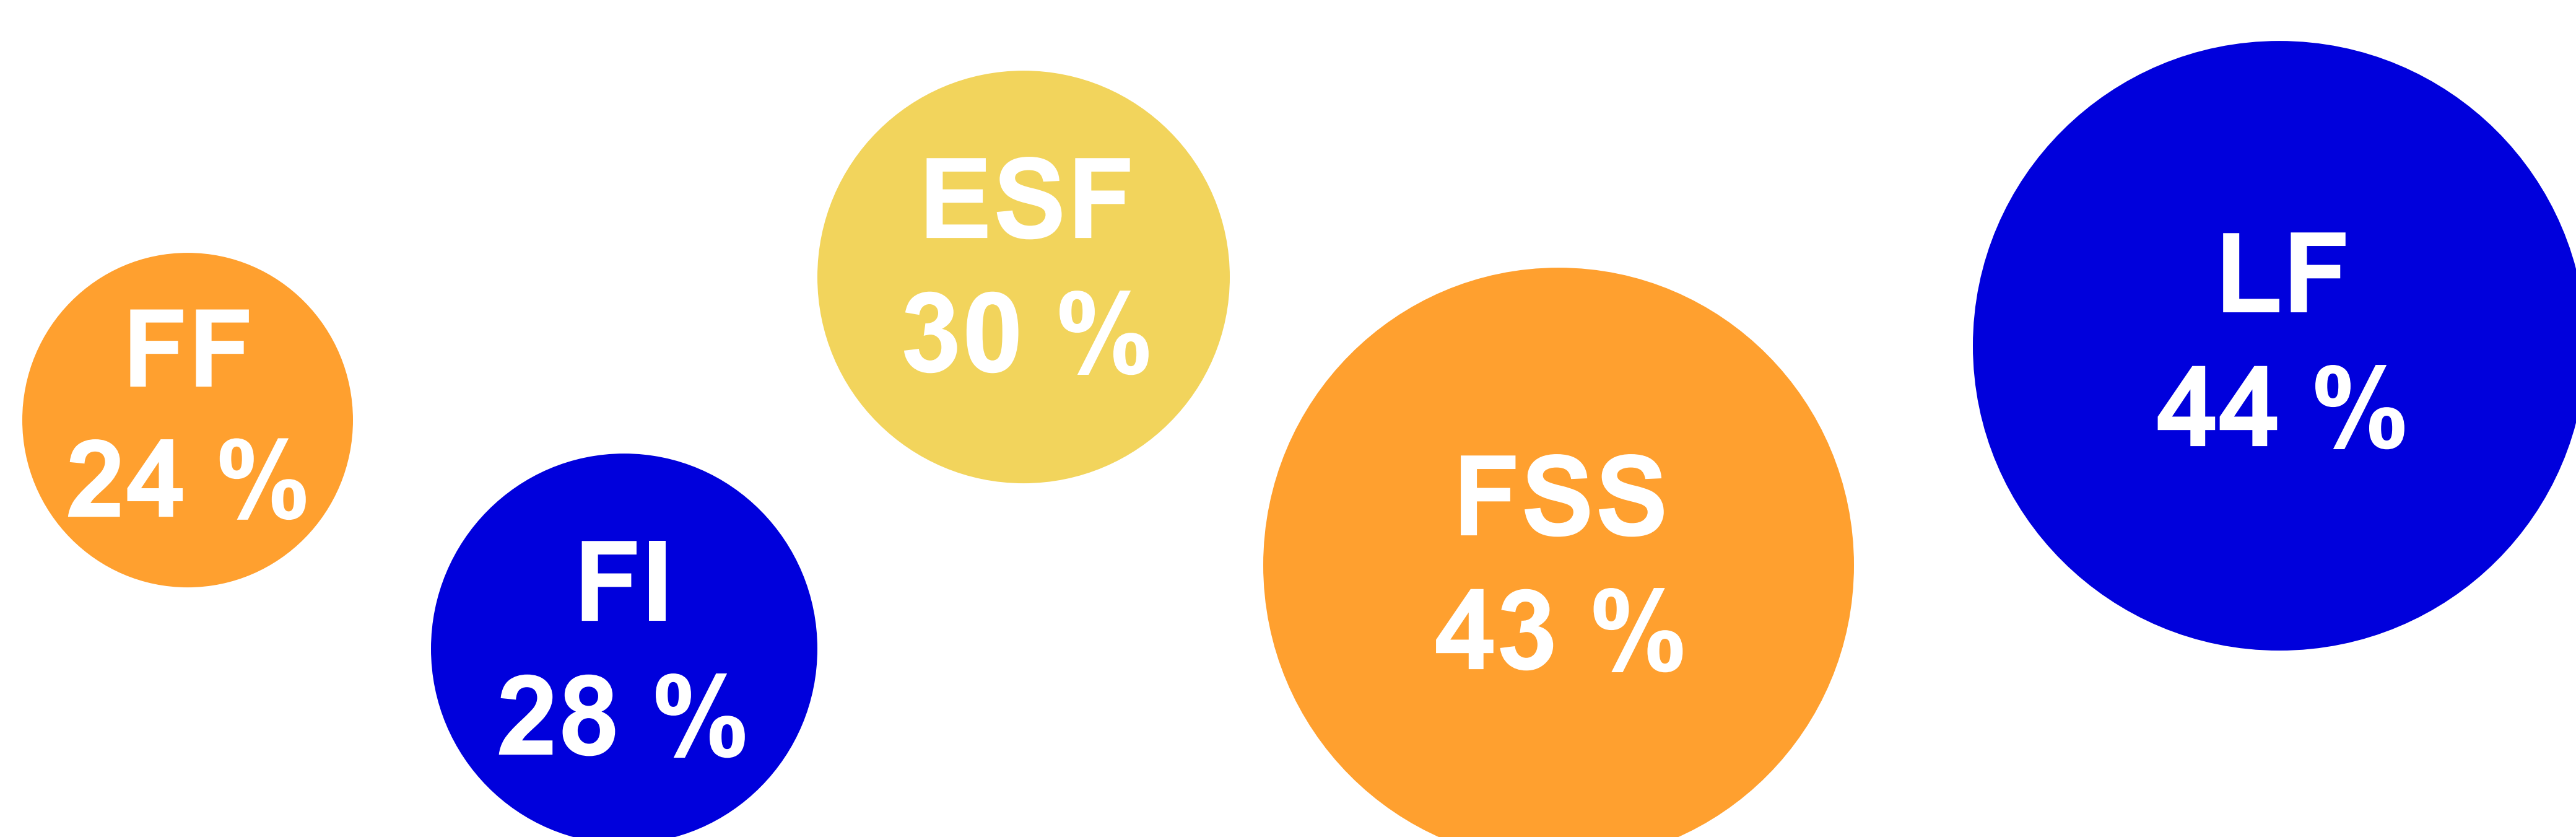

MOTIVACE A OČEKÁVÁNÍ NMGr. STUDENTŮ PŘÍCHOZÍCH Z JINÉ VŠ

Sběr dat proběhl ve dvou etapách – v dubnu 2021 a následně v dubnu 2022. Celkem bylo **osloveno 1 737 studentů** navazujícího magisterského studia, kteří nastoupili na MU v letech 2020 a 2021 a svá předcházející studia absolvovali na jiných VŠ. Prezentované údaje vychází ze **759 vyplněných dotazníků** (návratnost **44 %**).

Absolventi jiných škol tvoří významný podíl mezi NMGr. prváky těchto fakult: