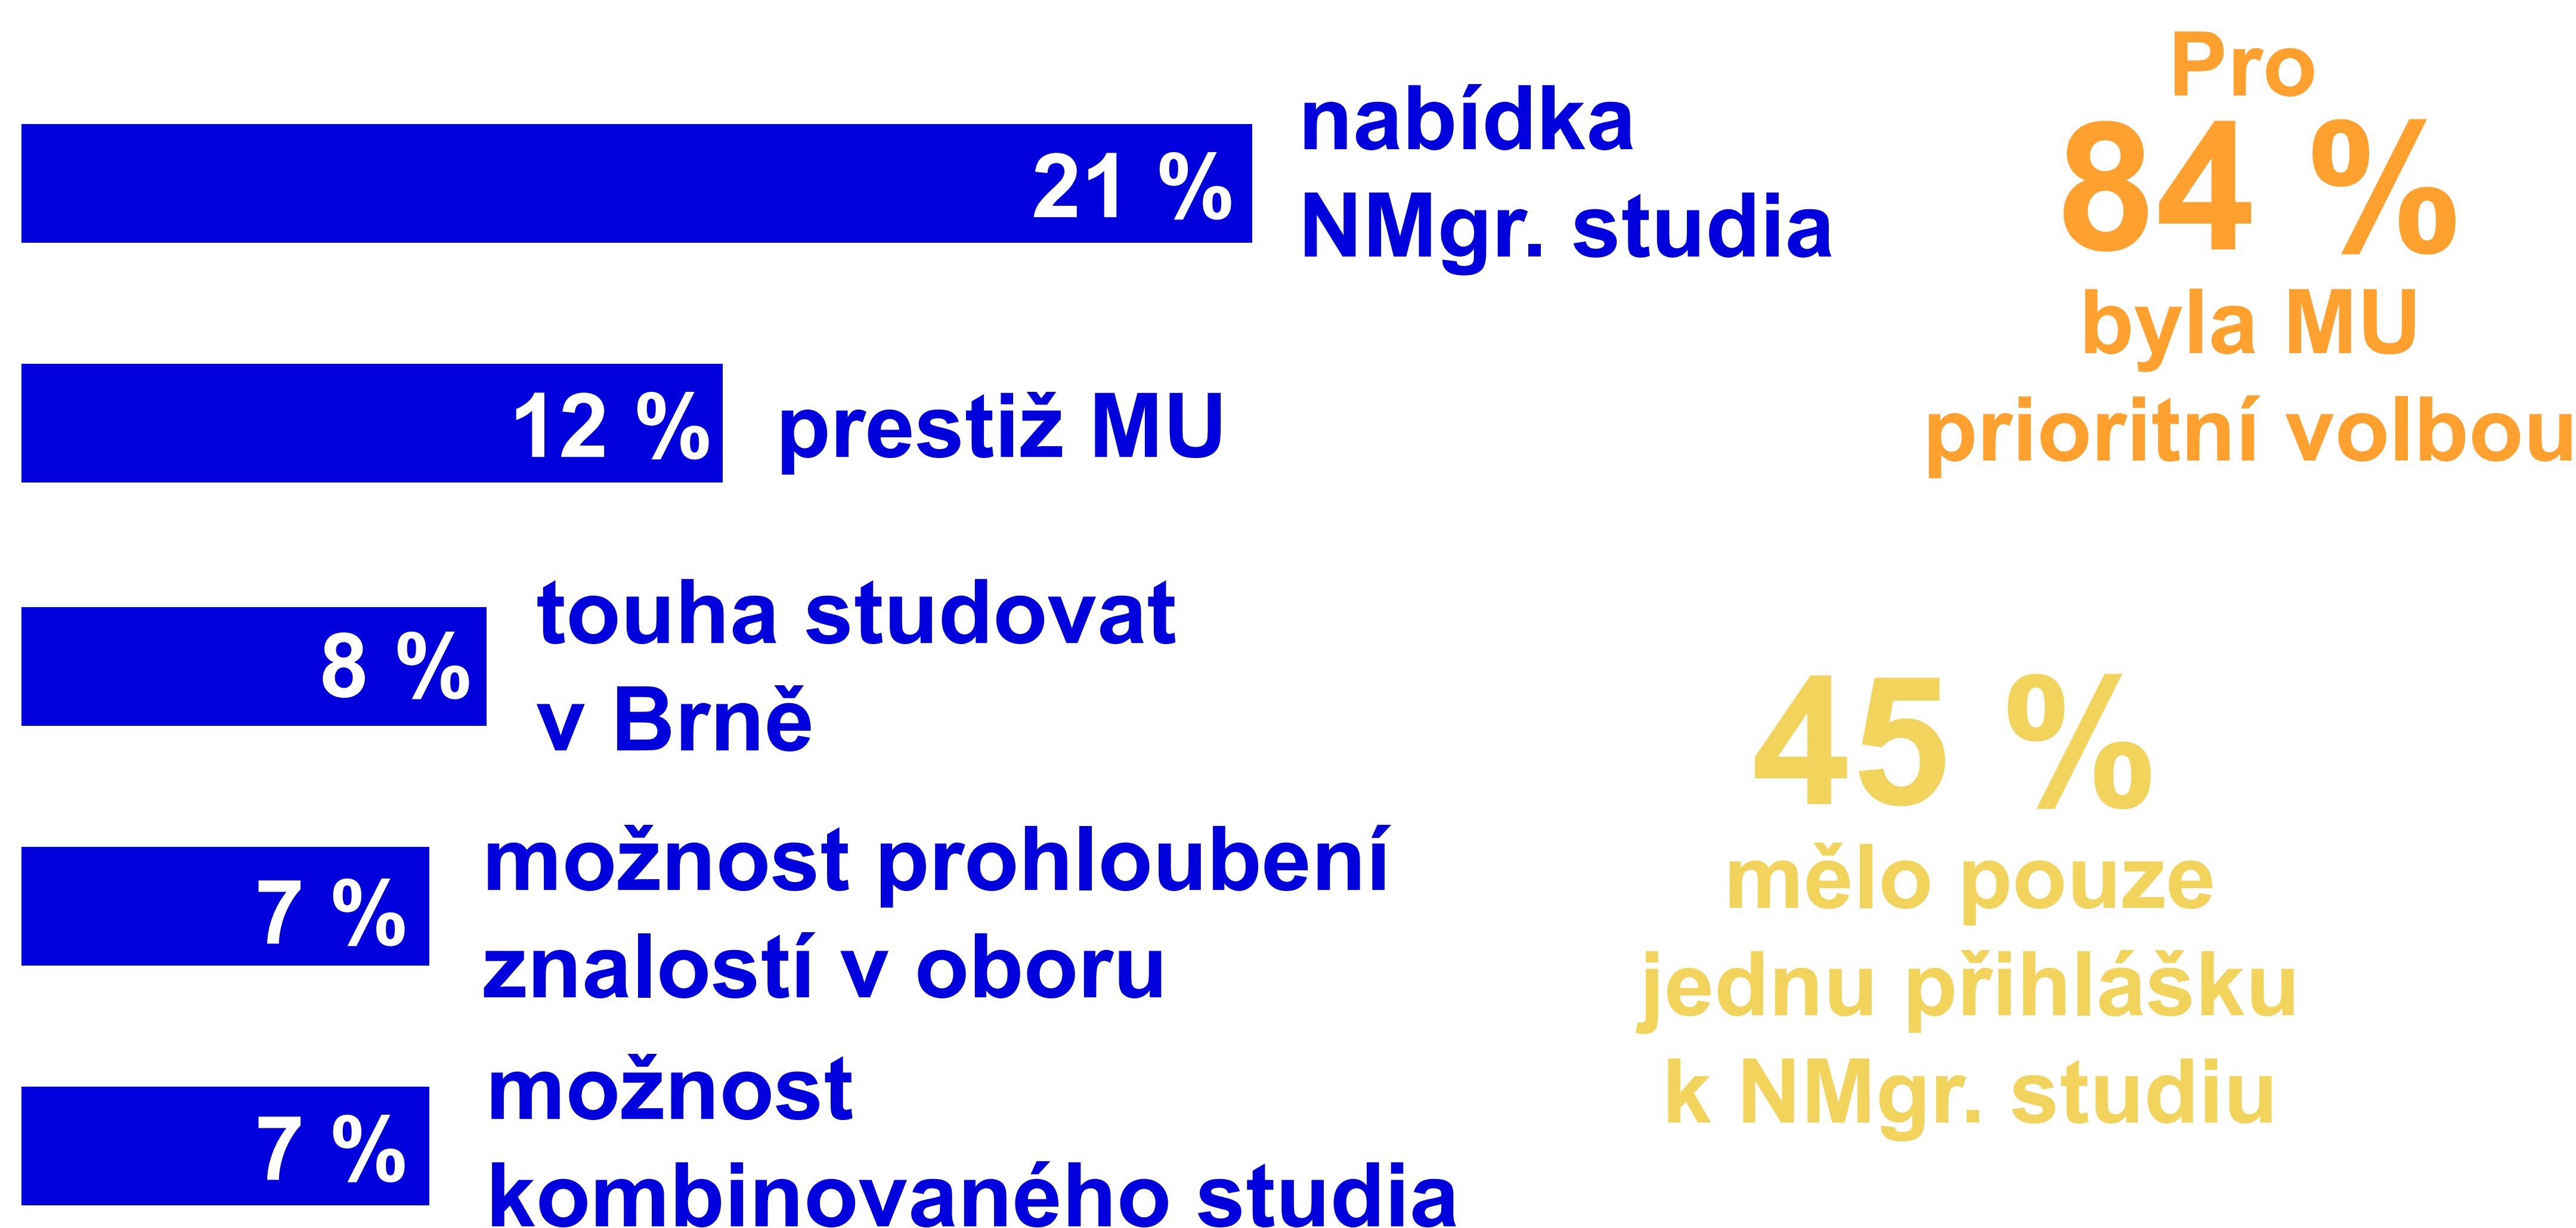

Co je přivedlo na MU