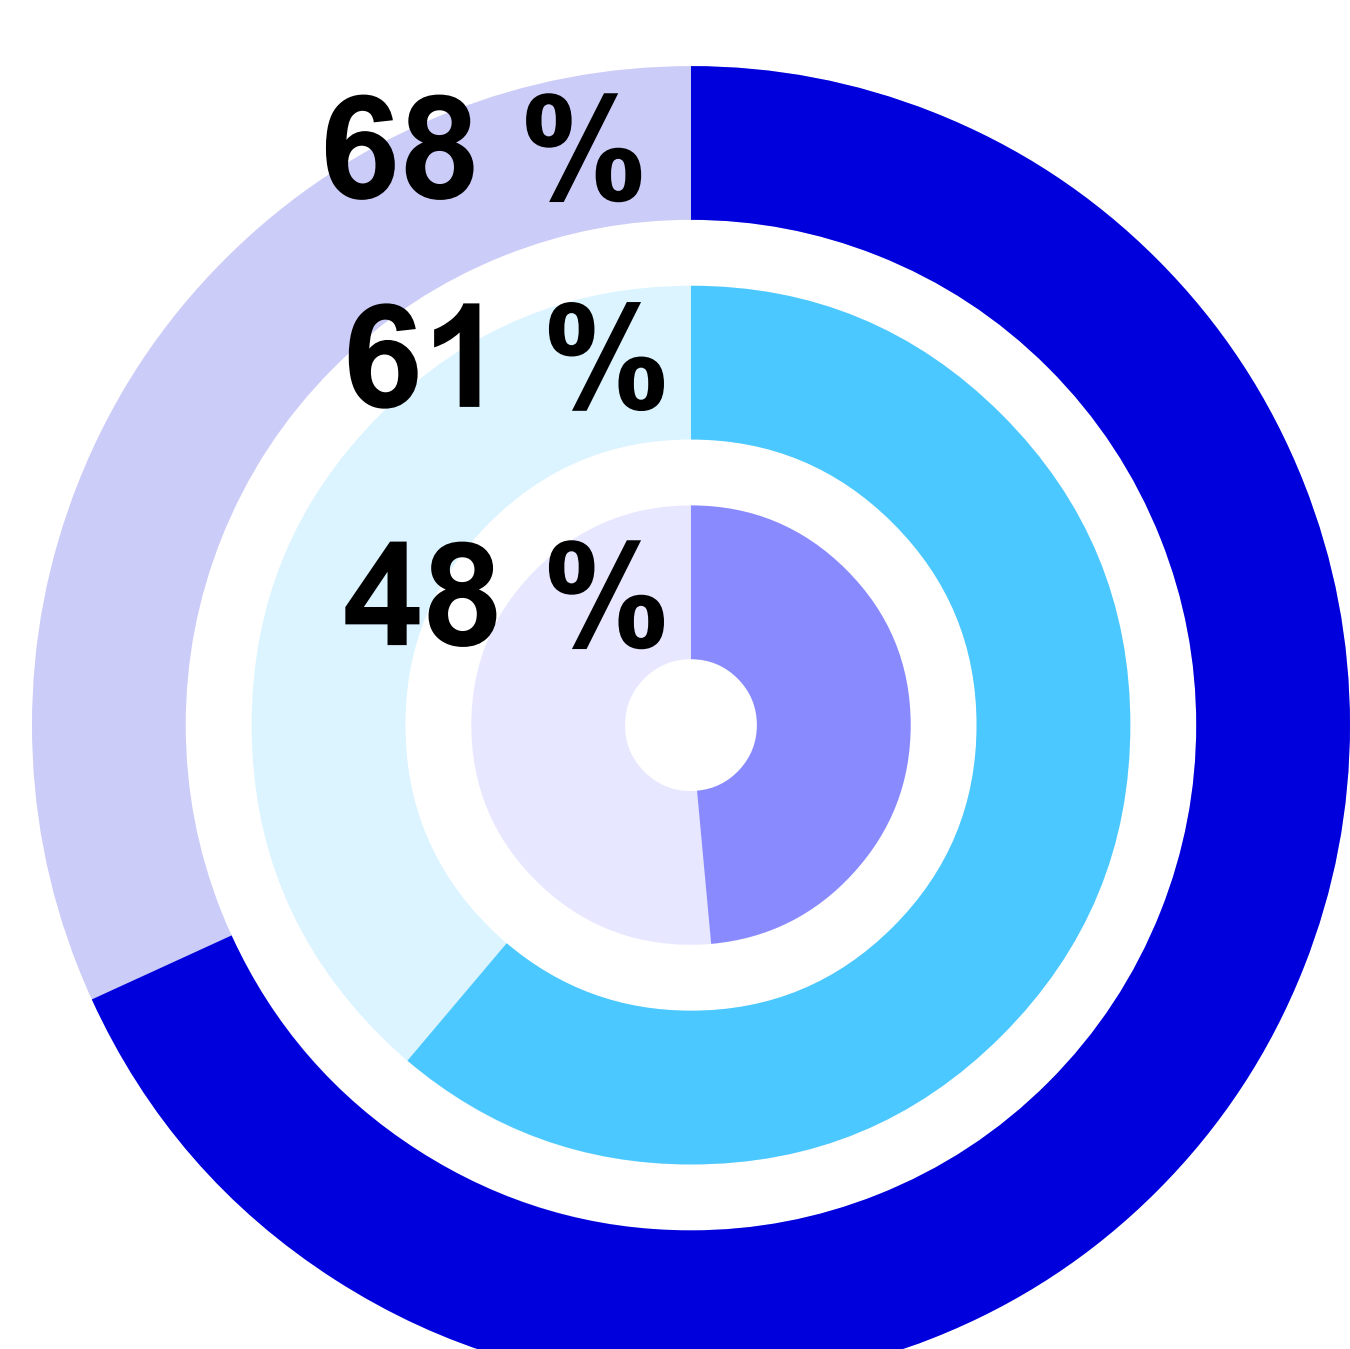

PRVÁCI NA MU

Průzkum oslovil celkem 7 944 studentů prvních ročníků bakalářského a dlouhého magisterského studia, kteří nastoupili na MU v roce 2023. Dotazník vyplnilo celkem 4 954 respondentů, což představuje návratnost 62,4 %.

Důvody pro studium

- Vzdělání pro konkrétní povolání
- Studium oboru, který mě zajímá
- Seberealizace

Přihlášky na MU

Jak moc prváci stáli o studium na MU?

Jaké dělali přijímačky na MU:

Z čeho jsou prváci na MU nadšení?