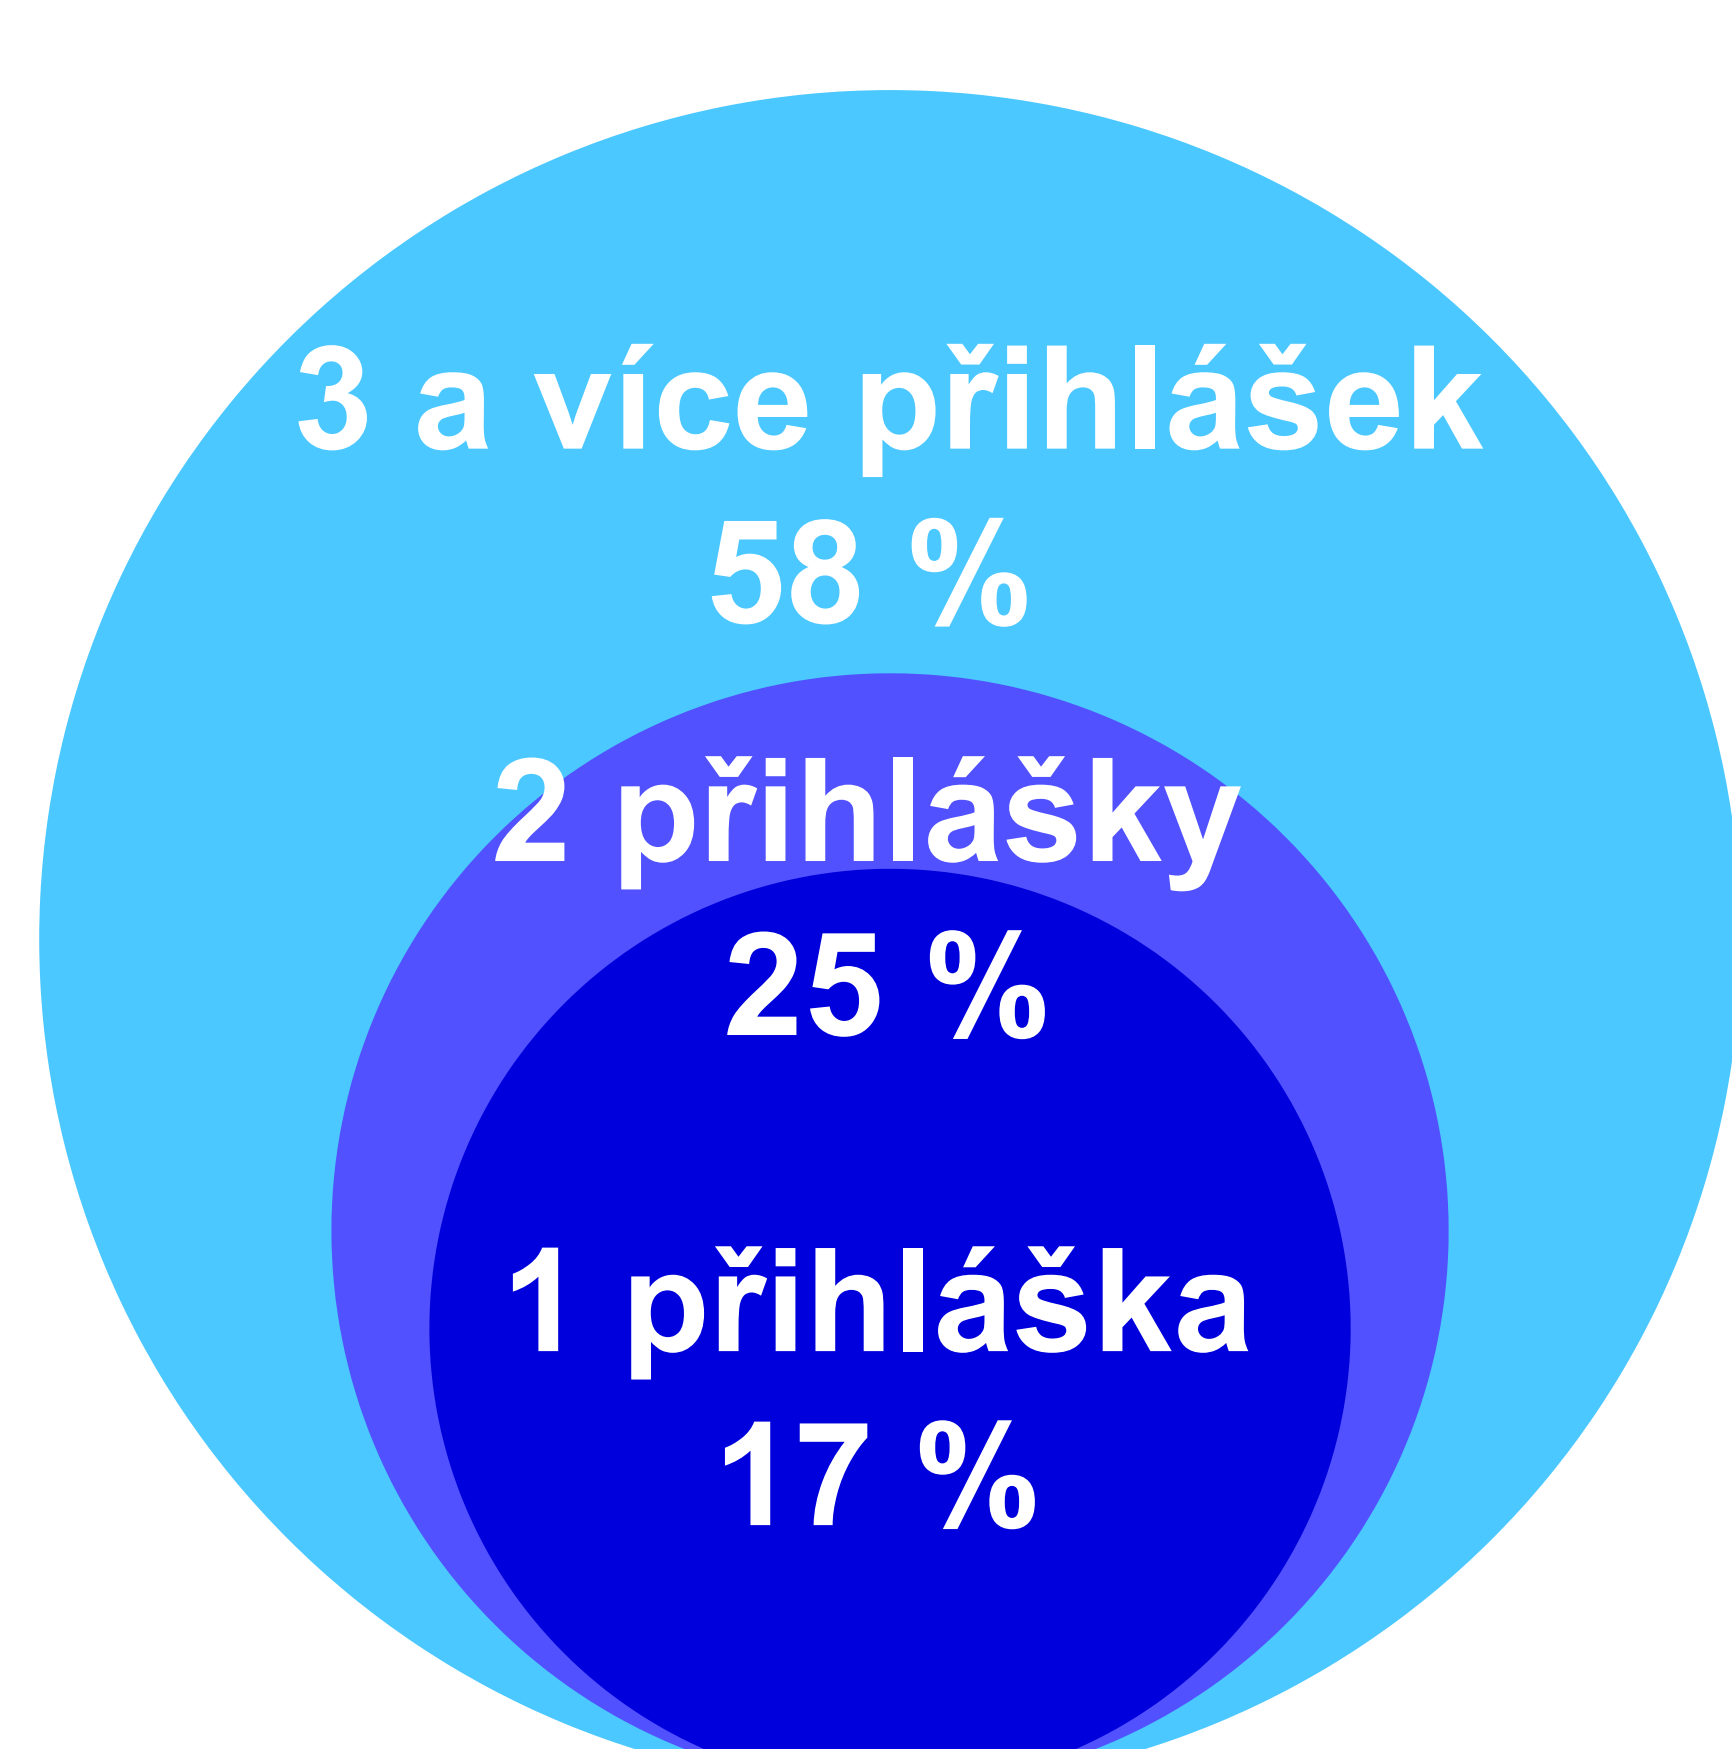

Přihlášky na MU