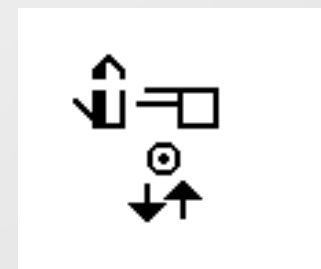

MASARYKOVA UNIVERZITA

STŘEDISKO PRO POMOC STUDENTŮM SE SPECIFICKÝMI NÁROKY

Kontaktní symboly s pohybem

Letmý dotyk

- ☒ symbol „hvězdička“ v kombinaci s pohybem se mění na kolečko s tečkou!

Tření (se směrovým pohybem)

- „kruhové“ tření se v kombinaci s dalším směrovým pohybem mění na tření v daném směru pohybu (bez kruhového pohybu)