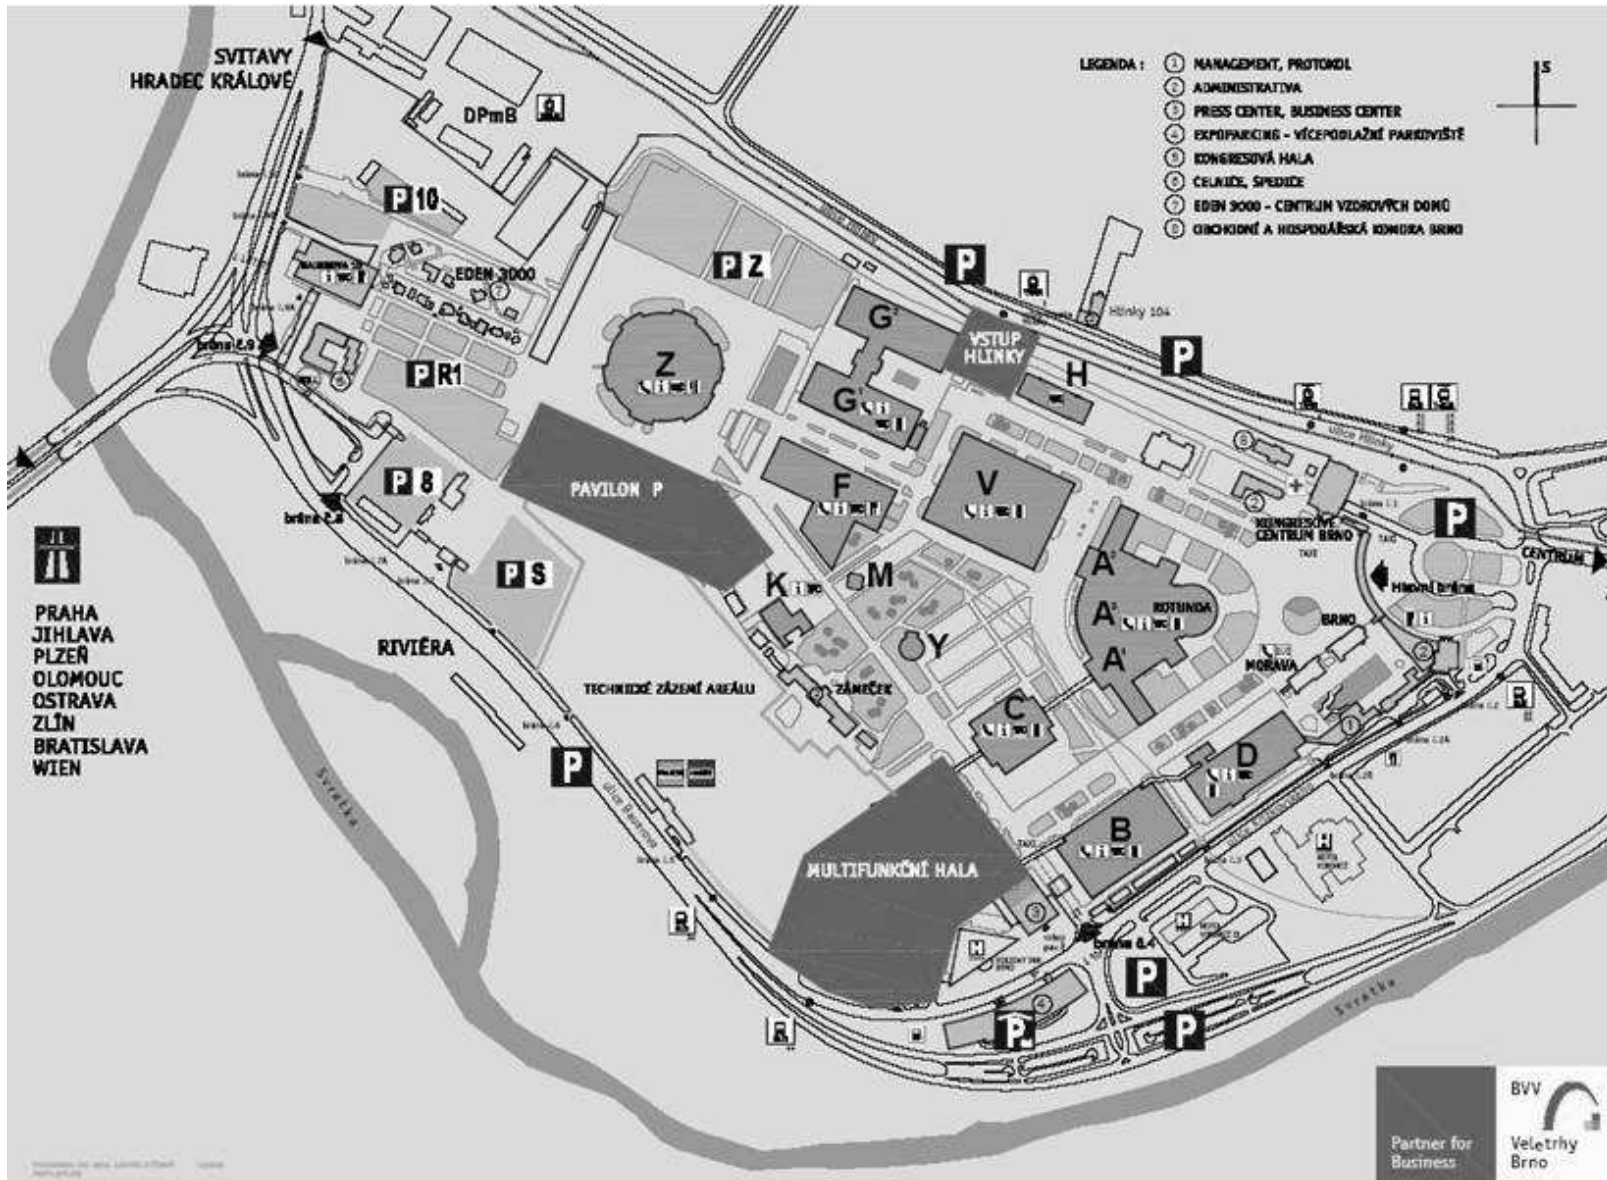

- Pavilon P
- Kongresová hala

www.bvv.cz

Central European
Exhibition Centre

BVV

Veletřhy
Brno

Plánované investice do roku 2020

www.bvv.cz

Central European
Exhibition Centre