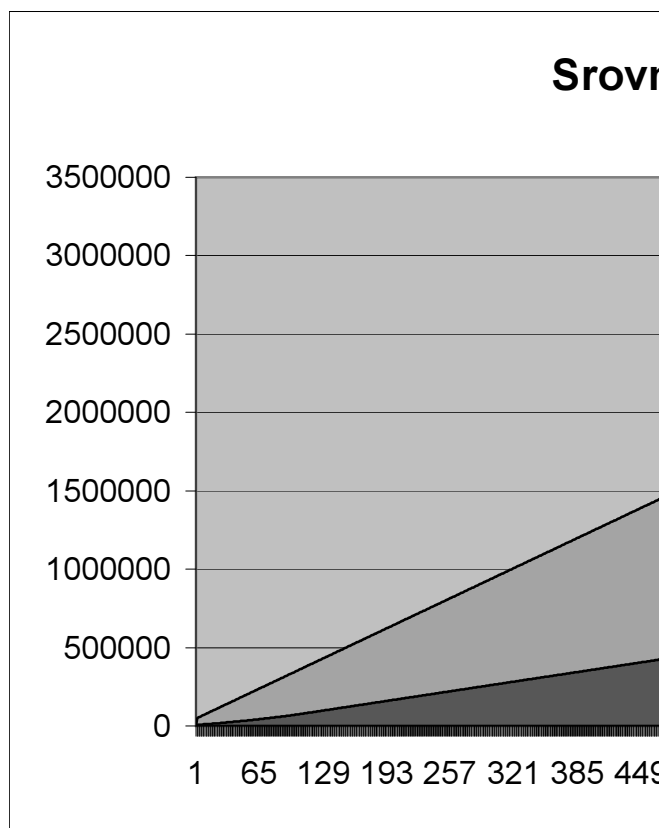

od	do	Sazby daně		ze základu přesahujícího	Základ daně	Daň	Daňové zatížení
		částka	sazba				
0	109200	0	15%	0			
109200	218400	16380	20%	109200			
218400	331200	38220	25%	218400			
331200		66420	32%	331200			

40 668 981,43 Kč

12 974 510,06 Kč

32%

příjem	daň	skutečná míra zdanění #DIV/0!
0	0	
50000	7500	15%
53000	7950	15%
56000	8400	15%
59000	8850	15%
62000	9300	15%
65000	9750	15%
68000	10200	15%
71000	10650	15%
74000	11100	15%
77000	11550	15%
80000	12000	15%
83000	12450	15%
86000	12900	15%
89000	13350	15%
92000	13800	15%
95000	14250	15%
98000	14700	15%
101000	15150	15%
104000	15600	15%
107000	16050	15%
110000	16540	15%
113000	17140	15%
116000	17740	15%
119000	18340	15%
122000	18940	16%
125000	19540	16%
128000	20140	16%
131000	20740	16%
134000	21340	16%
137000	21940	16%
140000	22540	16%
143000	23140	16%
146000	23740	16%
149000	24340	16%
152000	24940	16%
155000	25540	16%
158000	26140	17%
161000	26740	17%
164000	27340	17%
167000	27940	17%
170000	28540	17%
173000	29140	17%
176000	29740	17%
179000	30340	17%
182000	30940	17%
185000	31540	17%
188000	32140	17%
191000	32740	17%
194000	33340	17%
197000	33940	17%
200000	34540	17%
203000	35140	17%
206000	35740	17%
209000	36340	17%