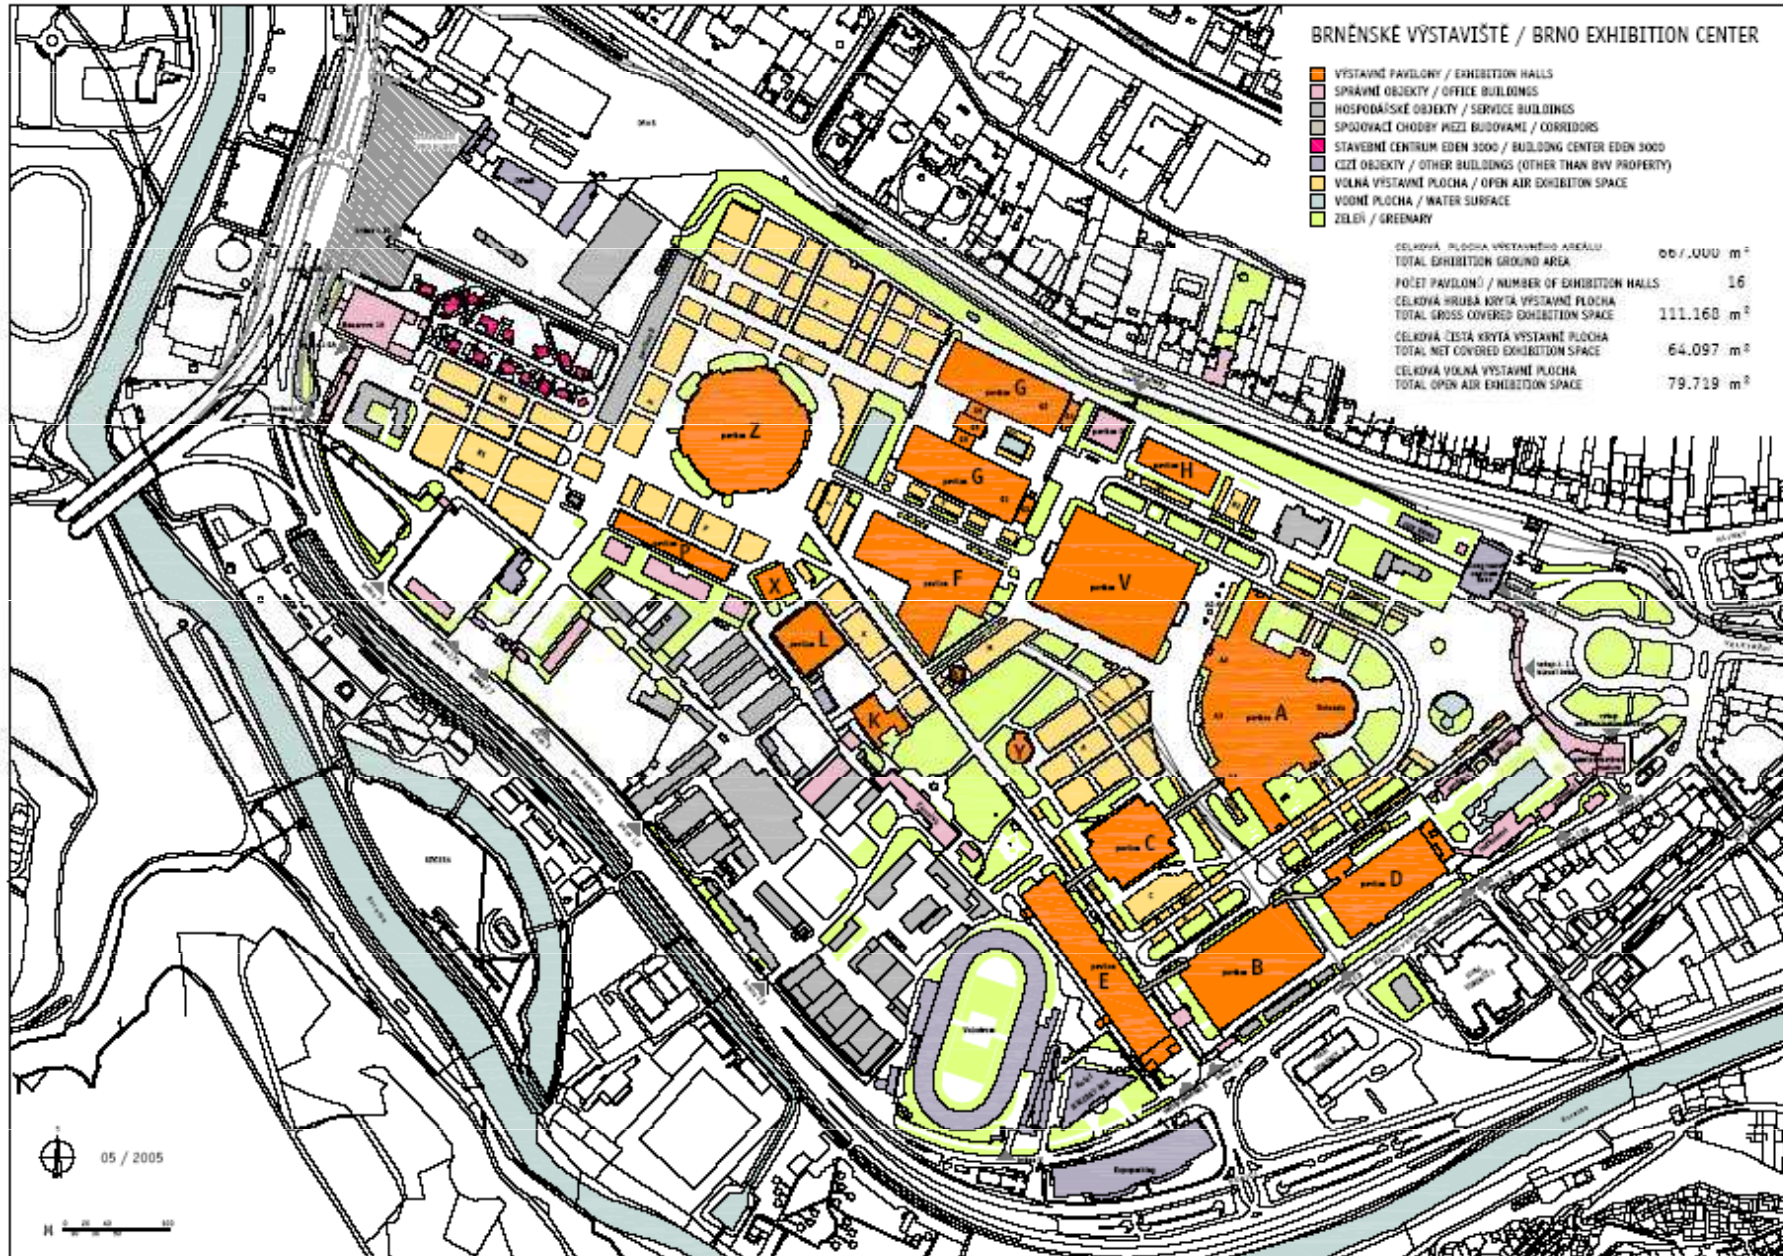

Brněnské výstaviště dnes

www.bvv.cz

Brněnské výstaviště dnes

- Rozloha: 667.000 m²
- Hrubá výstavní plocha: 192.093 m²
- Pavilony
 - Počet: 17
 - Technická vybavenost pavilonů
 - Provázanost pavilonů – pasarely
- Čistá výstavní plocha 125.759 m²
 - z toho v pavilonech 63.515 m²
 - z toho volné plochy 62.243 m²
- Konferenční sály
- Vlečka – kolejové propojení k hlavnímu nádraží (lokomotivy, vagóny jako exponáty, využití při veletrzích)