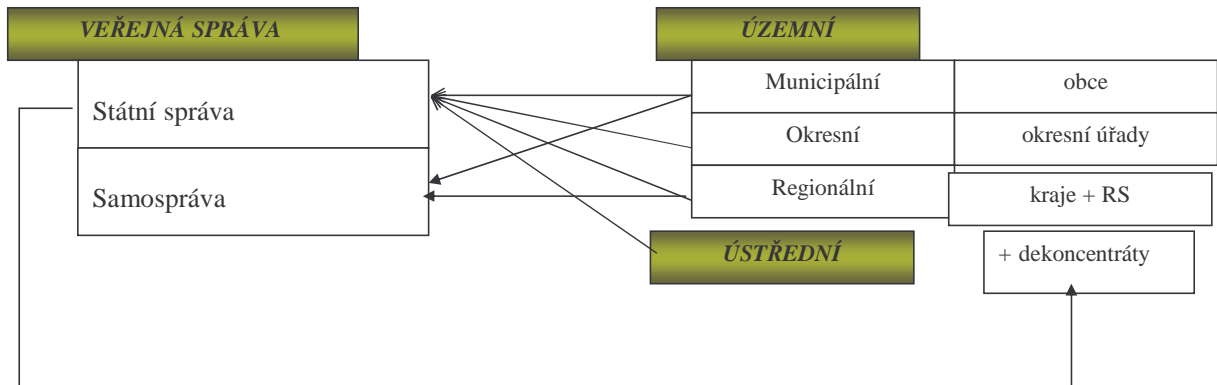

OBRÁZEK 1: ČESKOSLOVENSKÁ VEŘEJNÁ SPRÁVA V OBDOBÍ 1948 - 1990

OBRÁZEK 2: OBDOBÍ 1990 - 10/2000 - FAKTICKÁ SITUACE (PRÁVNÍ SITUACE BYLA JINÁ!!!)

OBÁZEK 3: OBDOBÍ 11/2000 - 31. 12. 2002

OBRÁZEK 4 - VEŘEJNÁ SPRÁVA - OD 1. 1. 2003 DO 1. 6. 2007

Schéma veřejné správy v ČR (národní úroveň)