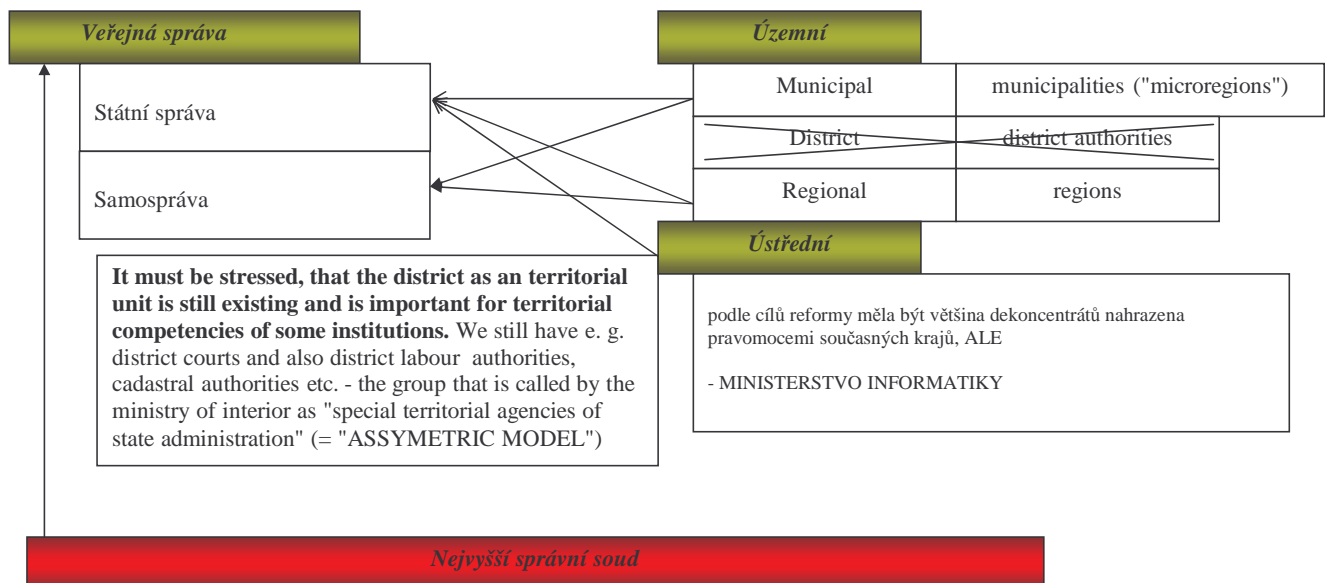

OBRÁZEK 1: ČESKOSLOVENSKÁ VEŘEJNÁ SPRÁVA V OBDOBÍ 1948 - 1990

OBRÁZEK 2: OBDOBÍ 1990 - 10/2000 - FAKTICKÁ SITUACE (PRÁVNÍ SITUACE BYLA JINÁ!!!)

OBÁZEK 3: OBDOBÍ 11/2000 - 31. 12. 2002

OBRÁZEK 4 - VEŘEJNÁ SPRÁVA - OD 1. 1. 2003 DO 1. 6. 2007

Schéma veřejné správy v ČR (národní úroveň)