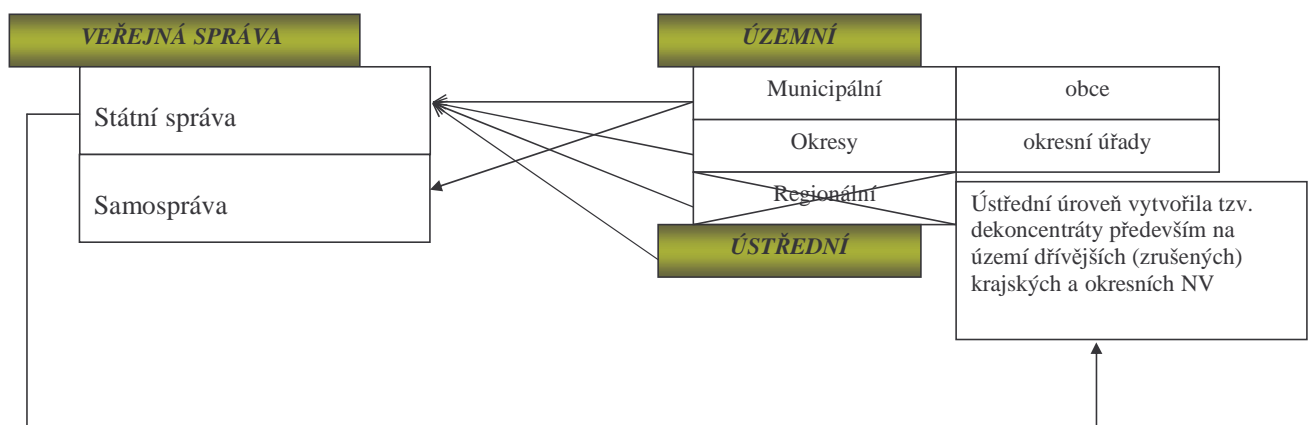

OBRÁZEK 1: ČESKOSLOVENSKÁ VEŘEJNÁ SPRÁVA V OBDOBÍ 1948 - 1990

OBRÁZEK 2: OBDOBÍ 1990 - 10/2000 - FAKTICKÁ SITUACE (PRÁVNÍ SITUACE BYLA JINÁ!!!)

OBÁZEK 3: OBDOBÍ 11/2000 - 31. 12. 2002

OBRÁZEK 4 - VEŘEJNÁ SPRÁVA - OD 1. 1. 2003 DO 1. 6. 2007

Schéma veřejné správy v ČR (národní úroveň)