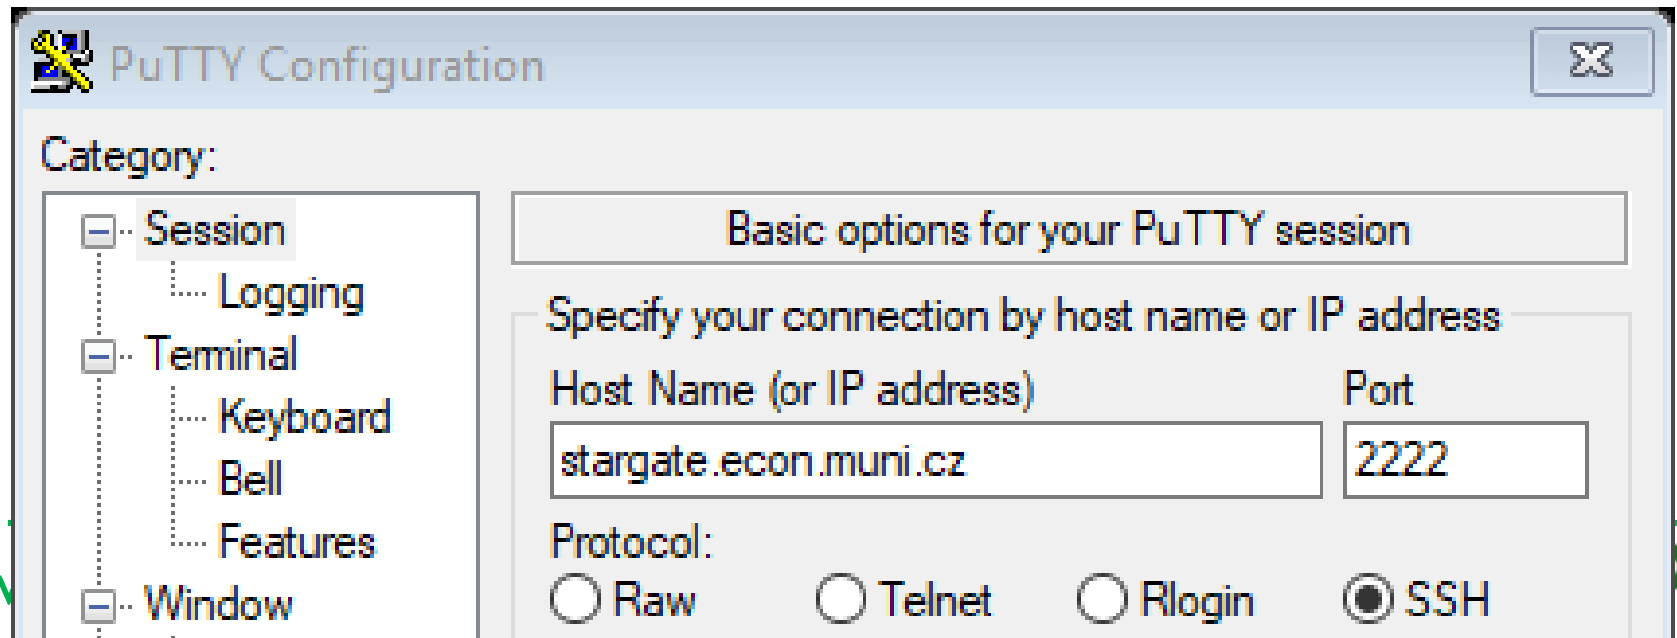

- ▶ Host: stargate.econ.muni.cz
- ▶ Port: 2222

OPEN

Open Putty

- ▶ Jméno
- ▶ Heslo
- ▶ Stejné jako na PC

```
stargate.econ.muni.cz - PuTTY
login as: 117531
Password:
Last login: Thu Feb 23 17:49:18 2017 from kami-asvoboda.econ.muni.cz
Have a lot of fun...
117531@stargate:~> mysql
```