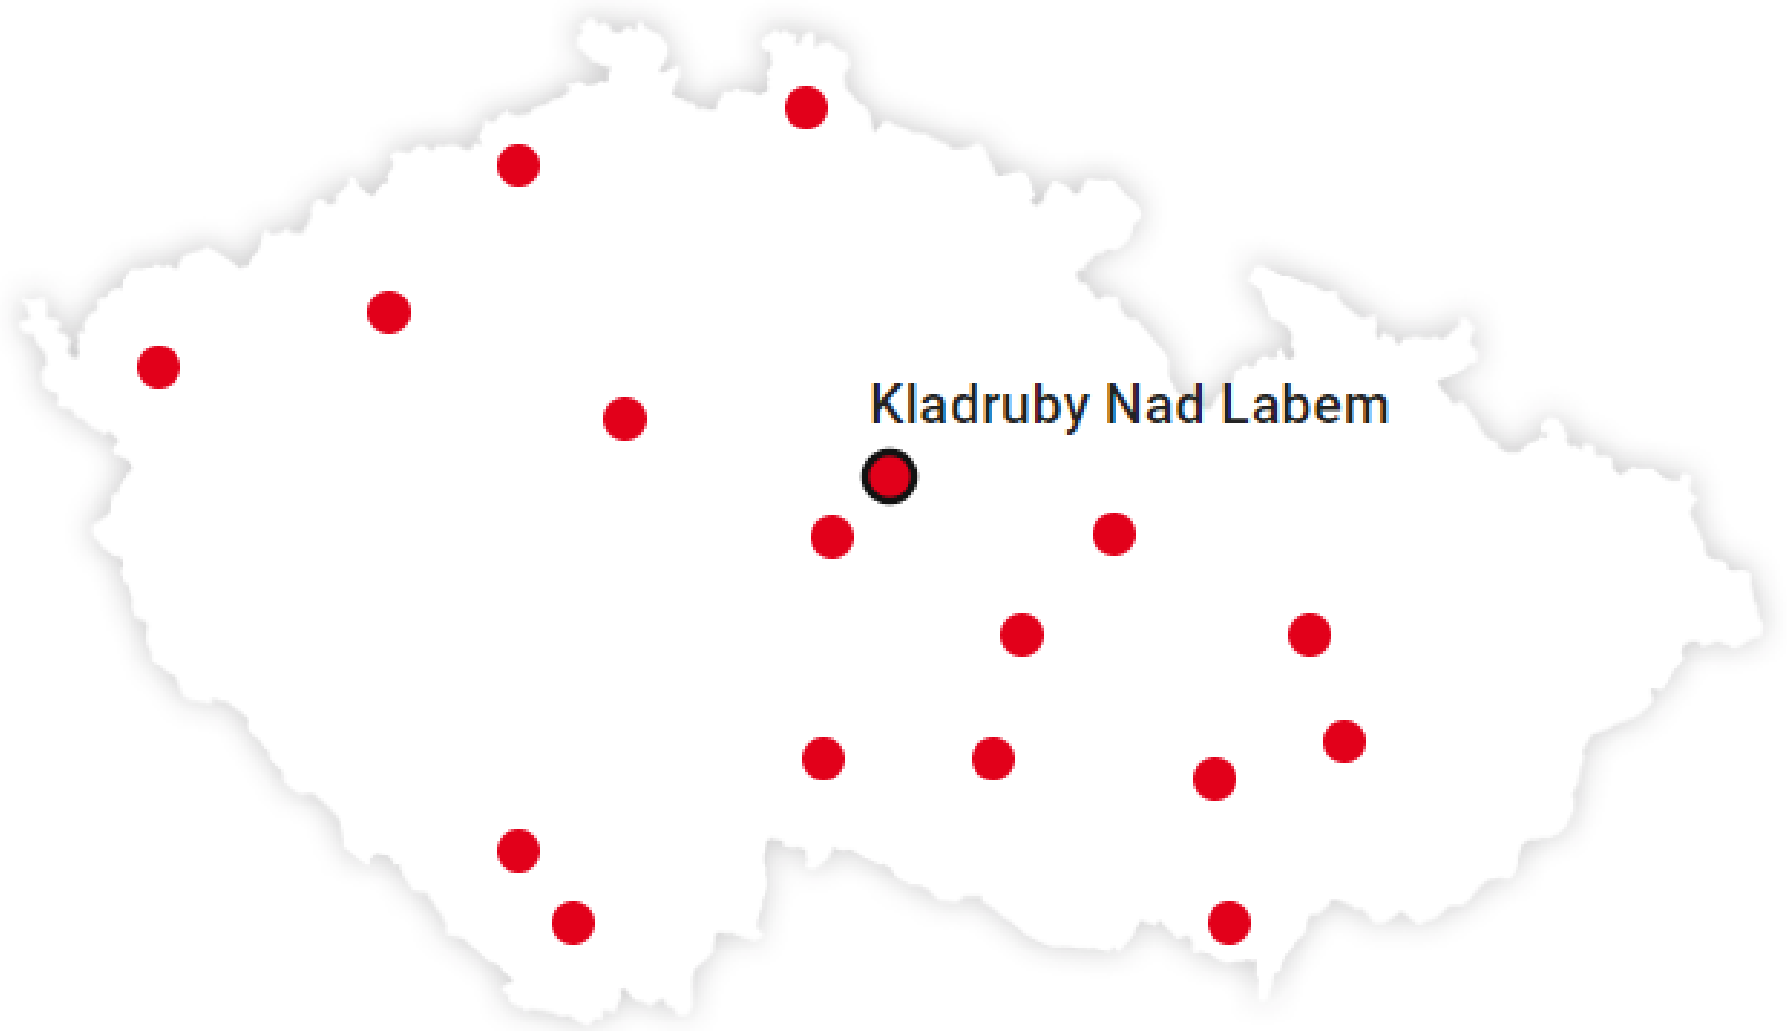

Kutná Hora

Kutná Hora

Žďár nad Sázavou

Žďár Nad Sázavou

Litomyšl

Litomyšl

Olomouc

Olomouc

Kroměříž

Kroměříž

© FLYFOTO  
www.flyfoto.cz  
letecké fotografie

Lednice

Lednicko-Valtický Areál

Brno

Brno

Kladruby

Kladruby Nad Labem

mining region Krušnohoří

Krušnohoří

Jizerské moutin beechwoods

Jizerskohorské Bučiny

Spa triangle: Karlovy Vary, Františkovy  
Lázně, Mariánské Lázně

Lázeňský Trojúhelník

Žatec and the ladnsace of Žatec hops

Žatec A Krajina Žateckého Chmele