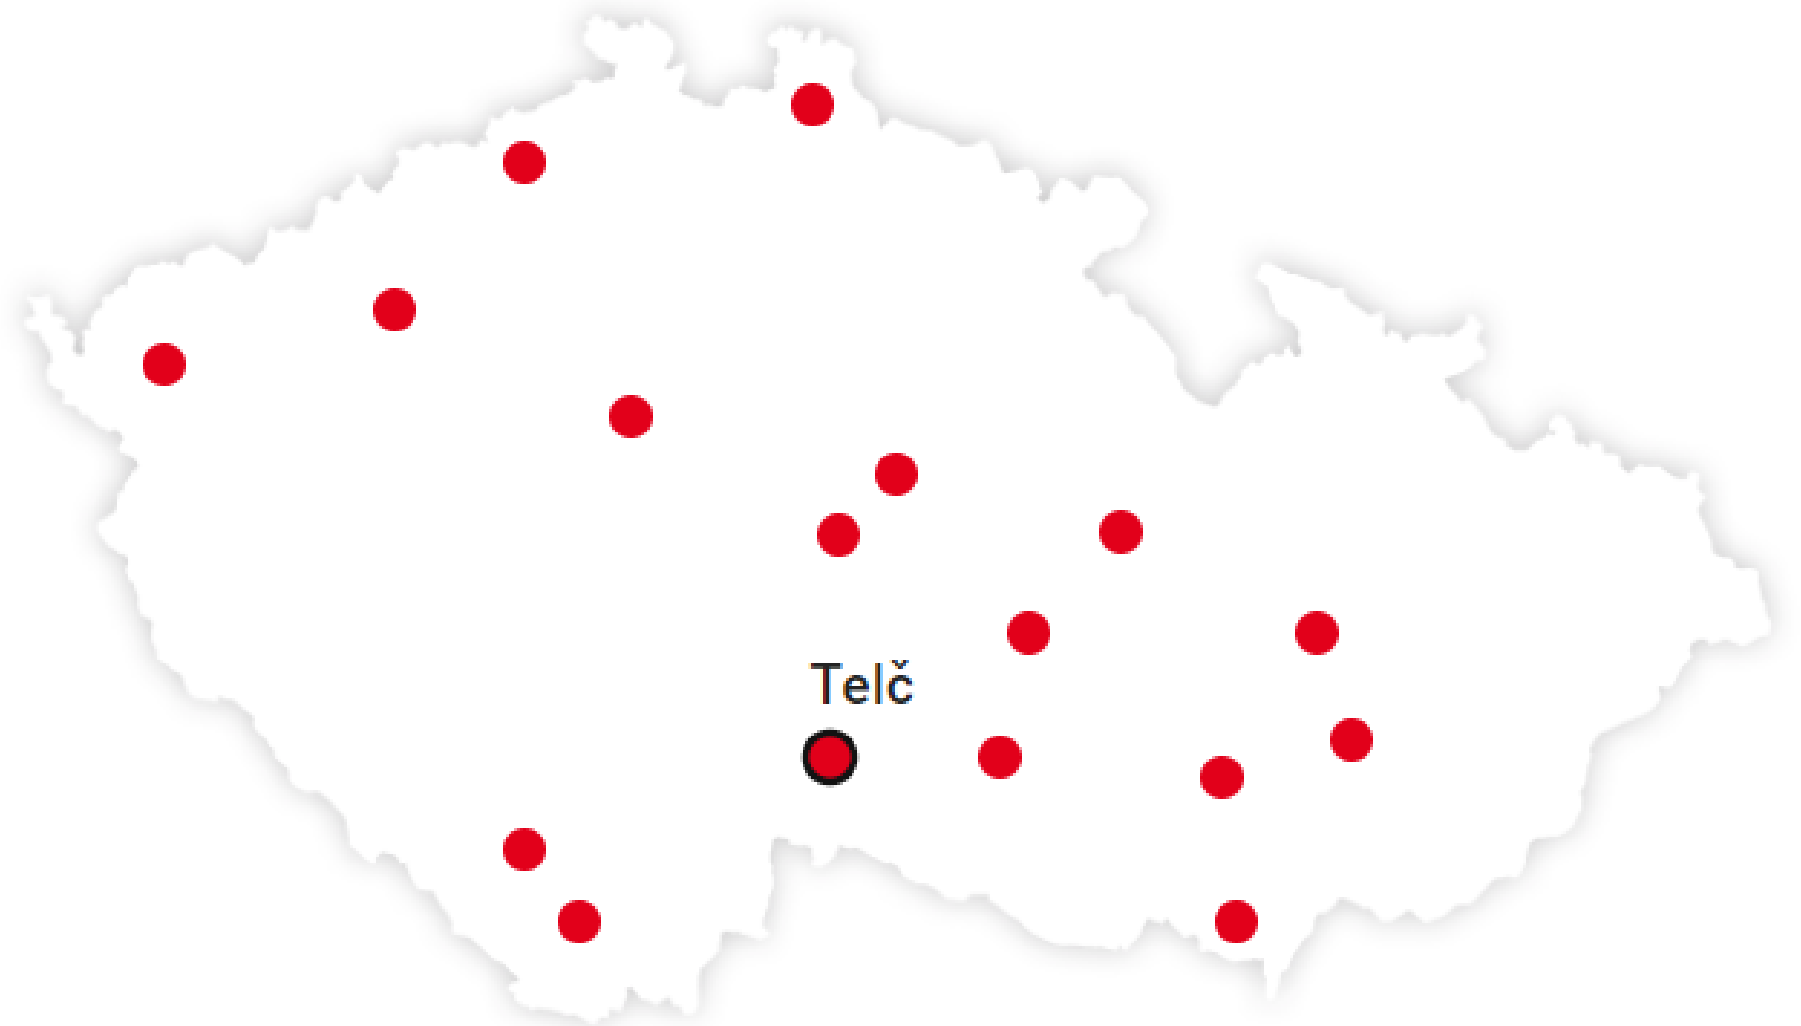

# Český Krumlov

● Český Krumlov

Holašovice

HOLAŠOVICE

Telč

Třebíč

Praha

Praha

Kutná Hora

Kutná Hora

Žďár nad Sázavou

Žďár Nad Sázavou

Litomyšl

Litomyšl

Olomouc

Olomouc

Kladruby Nad Labem

mining region Krušnohoří

Krušnohoří

Jizerské moutin beechwoods

Jizerskohorské Bučiny

Spa triangle: Karlovy Vary, Františkovy  
Lázně, Mariánské Lázně

Lázeňský Trojúhelník

Žatec and the ladnsace of Žatec hops

Žatec A Krajina Žateckého Chmele