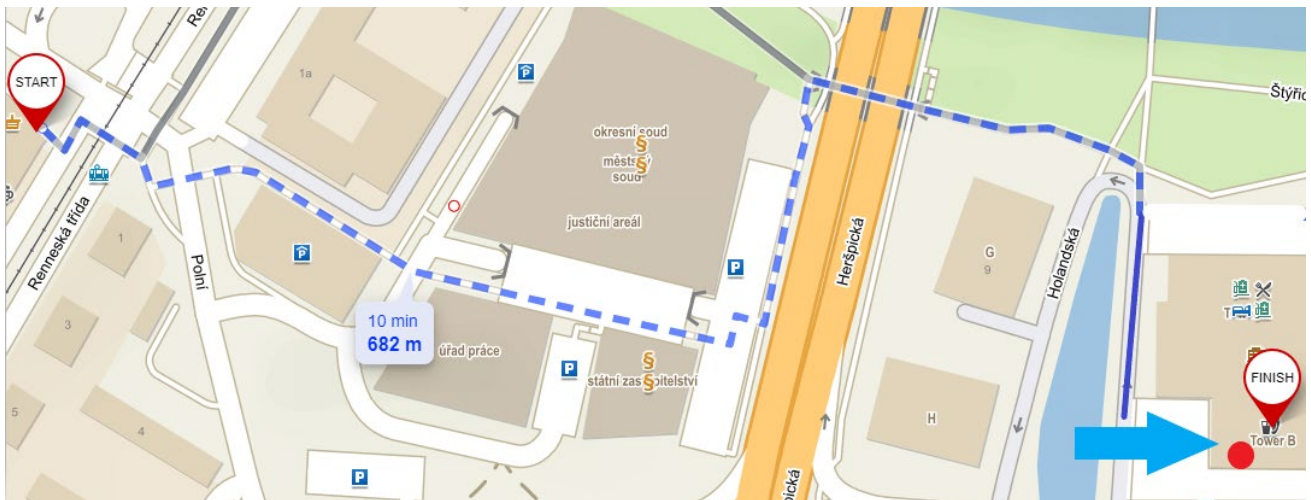

### Atlas Copco Services Spielberk Office Centre, Holandská 10, Brno – Štýřice

Zastávka: Vojtova (tramvaj 8, 7), poté 10 minut pěšky

## Program:

**16.00 - 16.15 Příklad** na recepci v přízemí Spielberk Office Centre (vedle hotelu Courtyard by Marriott)

**16.15 - 16.30 Prohlídka** kanceláří

**16.30 - 17.50** Workshop "**Použití AI v mezinárodní společnosti**" (Sky Club, 20. patro)