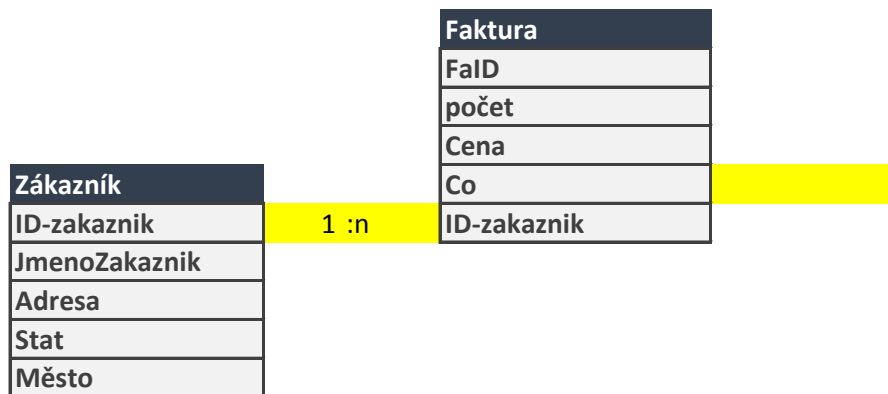

## Úkol

kontingenčka (pivotka nad daty)

1) Přes Power Pivot

2) Klasicky bez Power Pivot

Datum
FaID
ID-zakaznik

IDZakaznik	JmenoZakaznik	Adresa	Stat
HEALTHYC0001	Super firma	1234 Westown Road	USA
LECLERC0001	VIP firma	4321 West Broadway	Canada
LEISURET0001	AAA	City 123	Australia
LONDONBE0001	BBB	987 Portar Street	New Zealand
INTERNAT0001	ABB	8765 58th Street West	USA
ISNINDUS0001	SIMEN	987 Union Circle	USA
MANCHEST0001	CCC	678 W Orange Ave	USA
BLUEYOND0001	DDD	P.O. Box 1234	USA
COHOWINE0001	ZZZ	234 Hickman St.	USA
LASERMES0001	Apppleee	98765 Crossway Park Dr	USA
LAWRENCE0001	Telemarketing	12345 21st Ave S	Mexko
MIDCITYH0001	Otravové	9876 N. Pioneer Road	Mexiko
MIDLANDC0001	Fantomasové	5678 Fraser Ave N.	Mexiko
MULTITEC0001	Rákosničci	1234 Sunlight Place	Mexiiko