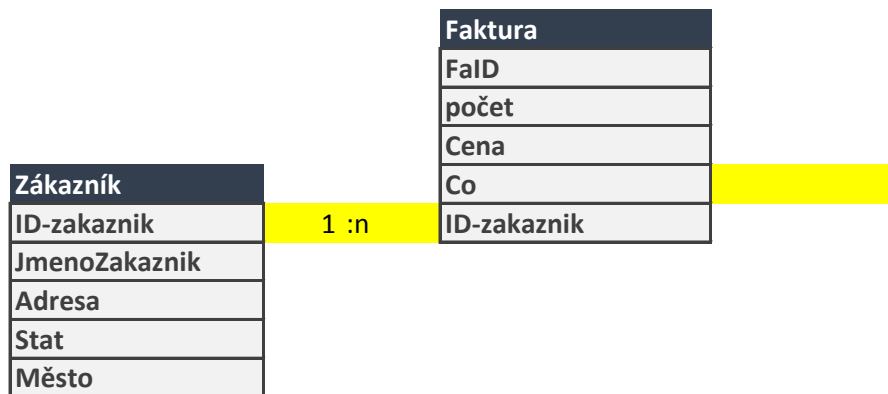

Teorie databáze

Úkol

kontingenčka (pivotka nad daty)

1) Přes Power Pivot

2) Klasicky bez Power Pivot

Datum
FaID
ID-zakaznik

IDZakaznik	JmenoZakaznik	Adresa	Stat
HEALTHYC0001	Super firma	1234 Westown Road	USA
LECLERC0001	VIP firma	4321 West Broadway	Canada
LEISURET0001	AAA	City 123	Australia
LONDONBE0001	BBB	987 Portar Street	New Zealand
INTERNAT0001	ABB	8765 58th Street West	USA
ISNINDUS0001	SIMEN	987 Union Circle	USA
MANCHEST0001	CCC	678 W Orange Ave	USA
BLUEYOND0001	DDD	P.O. Box 1234	USA
COHOWINE0001	ZZZ	234 Hickman St.	USA
LASERMES0001	Apppleee	98765 Crossway Park Dr	USA
LAWRENCE0001	Telemarketing	12345 21st Ave S	Mexko
MIDCITYH0001	Otravové	9876 N. Pioneer Road	Mexiko
MIDLANDC0001	Fantomasové	5678 Fraser Ave N.	Mexiko
MULTITEC0001	Rákosničci	1234 Sunlight Place	Mexiiko

Mesto

West Des Moines

Montreal

Sydney

Auckland

St. Louis

Lockport

Lafayette