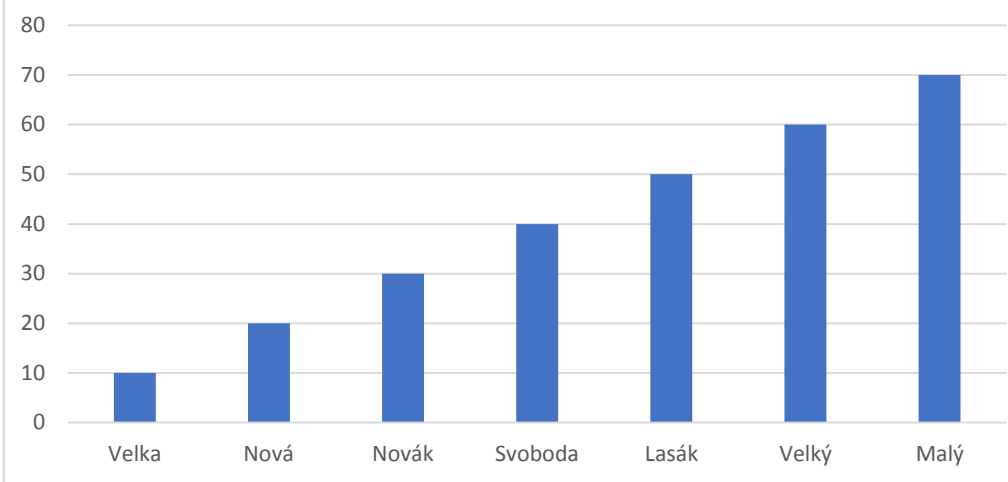

Id	Jméno	Příjmení	Věk
1	Iva	Velka	10
2	Eva	Nová	20
3	Jan	Novák	30
4	Ivo	Svoboda	40
5	Pavel	Lasák	50
6	Pepa	Velký	60
7	Pepa	Malý	70

Id	Jméno	Příjmení	Věk
1	Iva	Velka	10
2	Eva	Nová	20
3	Jan	Novák	30
4	Ivo	Svoboda	40
5	Pavel	Lasák	50
6	Pepa	Velký	60
7	Pepa	Malý	70

Věk

Row Labels	Sum of Věk
Eva	20
Iva	10
Ivo	40
Jan	30
Pavel	50
Pepa	130
Grand Total	280

EUR_CZK 0.040

CZK_EUR 25