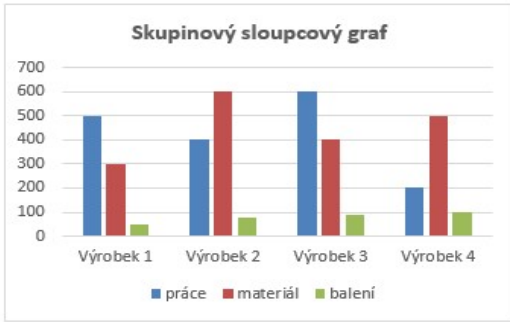

Grafy - sloupcové v Excel

<http://office.lasakovi.com>

Základní sloupcové grafy

Upravené sloupcové grafy

Dynamické sloupcové grafy