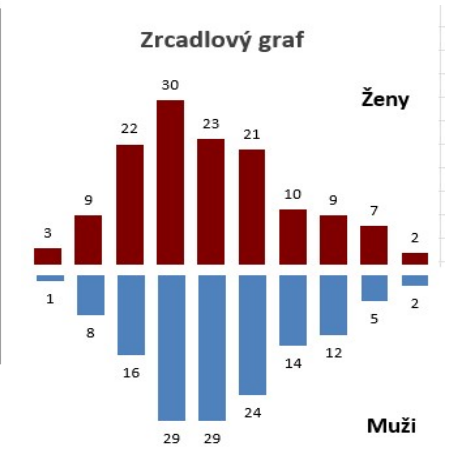

Grafy - sloupcové v Excel

<http://office.lasakovi.com>

Základní sloupcové grafy

Upravené sloupcové grafy

Dynamické sloupcové grafy