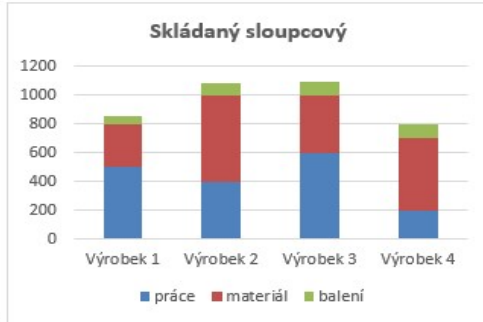

Grafy - sloupcové v Excel

<http://office.lasakovi.com>

Základní sloupcové grafy

Upravené sloupcové grafy

Dynamické sloupcové grafy