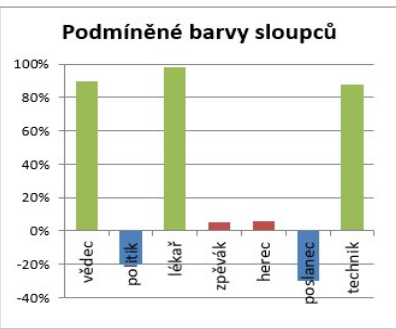

Grafy - sloupcové v Excel

<http://office.lasakovi.com>

Základní sloupcové grafy

Upravené sloupcové grafy

Dynamické sloupcové grafy