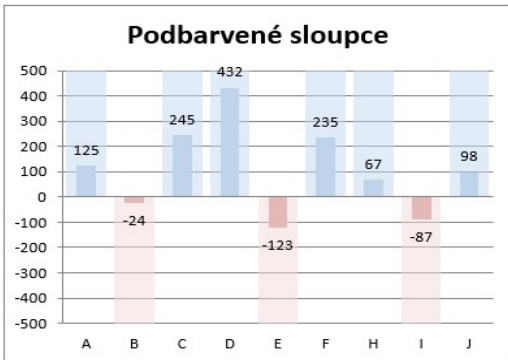

Grafy - sloupcové v Excel

<http://office.lasakovi.com>

Základní sloupcové grafy

Upravené sloupcové grafy

Dynamické sloupcové grafy