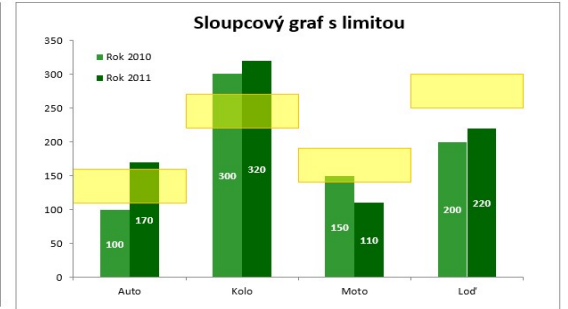

Grafy - sloupcové v Excel

<http://office.lasakovi.com>

Základní sloupcové grafy

Upravené sloupcové grafy

Dynamické sloupcové grafy