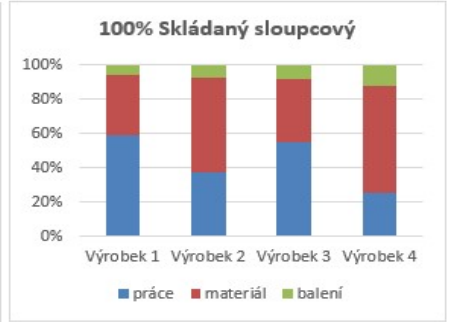

Grafy - sloupcové v Excel

<http://office.lasakovi.com>

Základní sloupcové grafy

Upravené sloupcové grafy

Dynamické sloupcové grafy