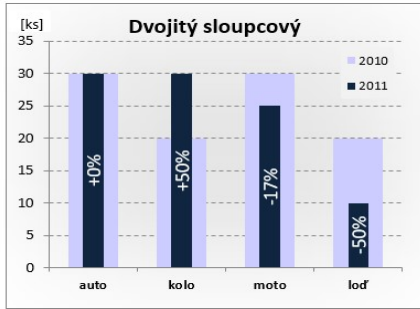

Grafy - sloupcové v Excel

<http://office.lasakovi.com>

Základní sloupcové grafy

Upravené sloupcové grafy

Dynamické sloupcové grafy