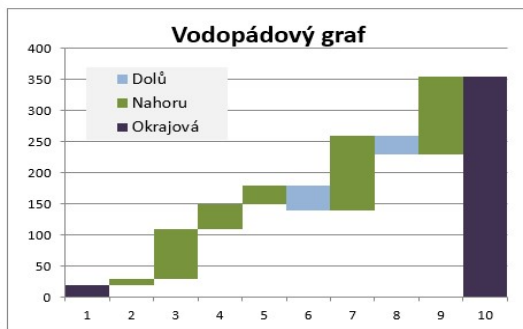

Grafy - sloupcové v Excel

<http://office.lasakovi.com>

Základní sloupcové grafy

Upravené sloupcové grafy

Dynamické sloupcové grafy