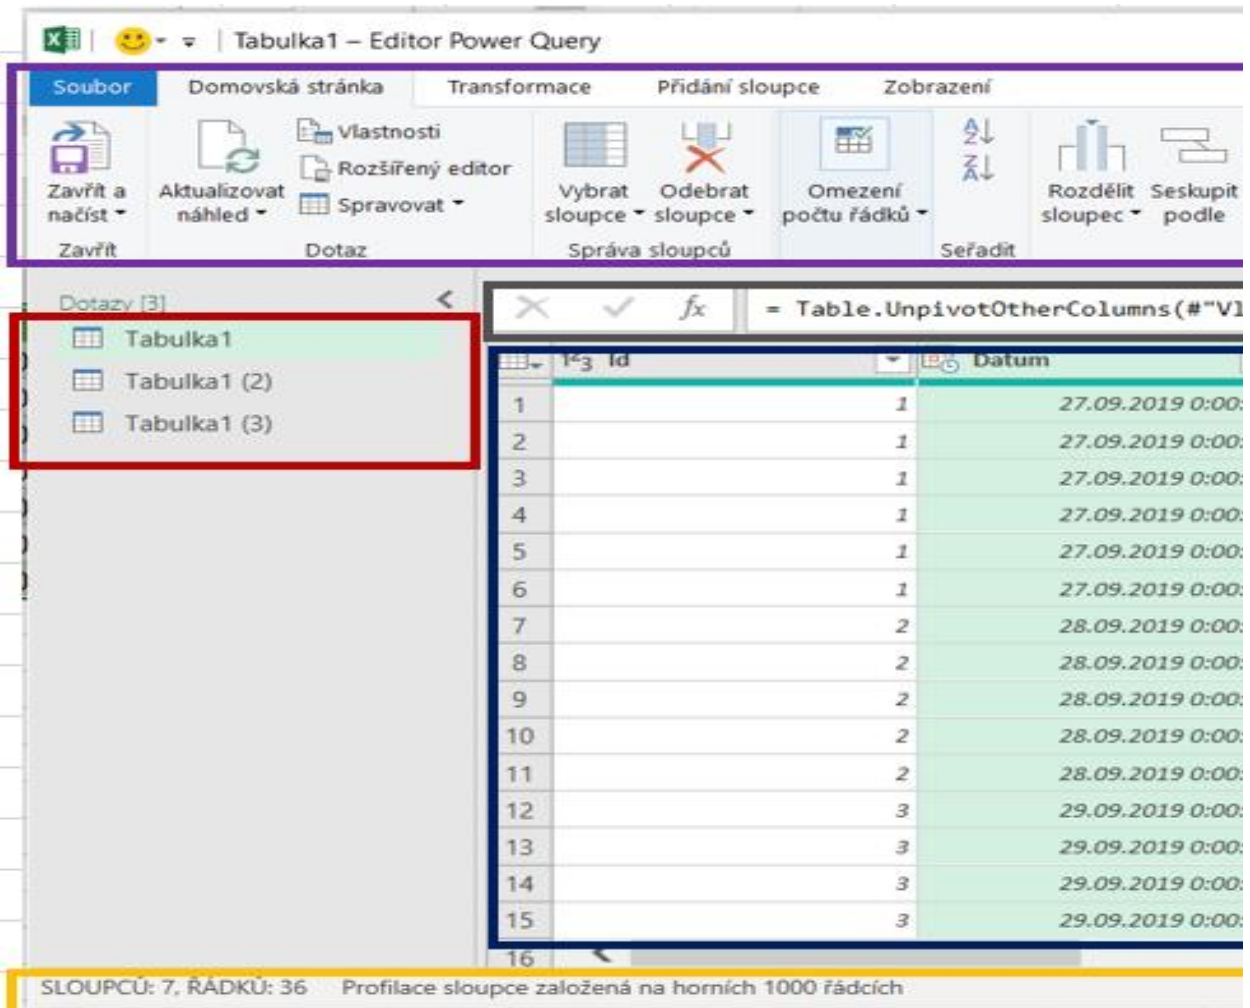

Složka

09 - Power Query Editor

Podsložka

91 - základni - teorie

Soubor

91a - PowerQuery - zaklad.xlsx

List

Popis okna