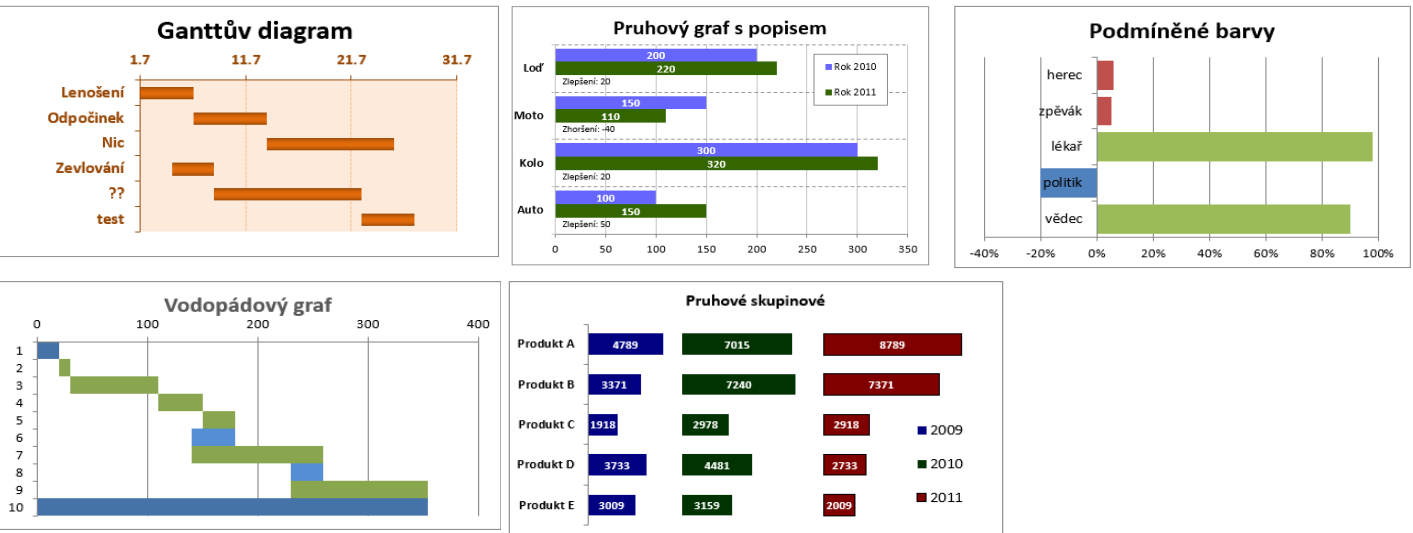

Grafy - pruhové v Excel

<http://office.lasakovi.com>

Základní pruhové grafy

Upravené pruhové grafy

Dynamické pruhové grafy