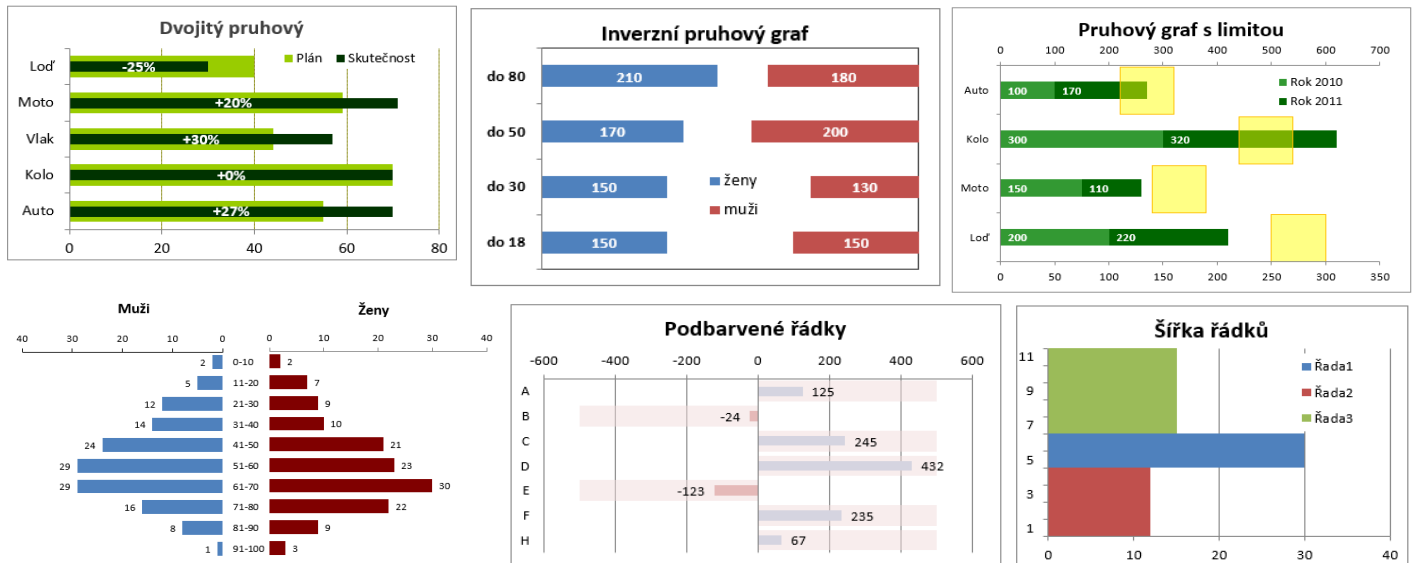

Grafy - pruhové v Excel

<http://office.lasakovi.com>

Základní pruhové grafy

Upravené pruhové grafy

Dynamické pruhové grafy