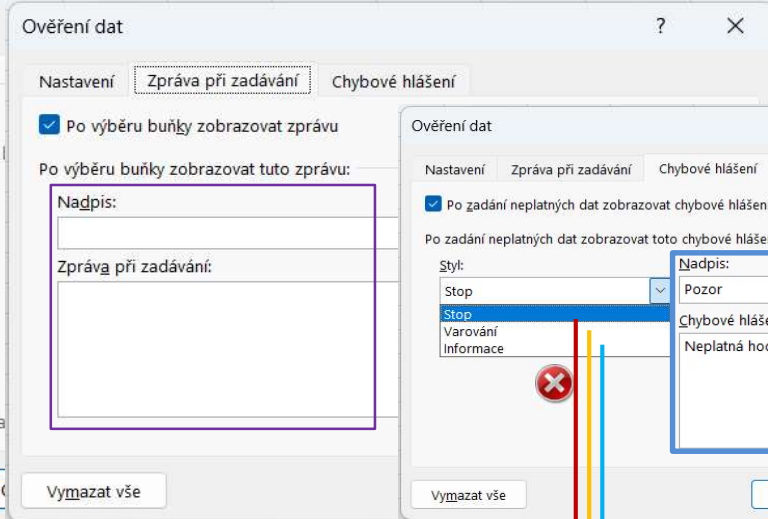

Ověření dat (Data validation)

Nastavení

Povolit

Celé číslo
Rozsah: je mezi

Desetinné číslo
Minimum:
Maximum:

Seznam
Povolit: Seznam
Rozsah: je mezi
Zdroj:
 Přeskokovat prázdné buňky
 Rozeyřací seznam v buňce

Zadej číslo.

Ukázka zprávy

Zpráva

Zadej číslo.

Chybová hlášení

Stop

Microsoft Excel

Tato hodnota neodpovídá omezením pro ověření dat, která jsou pro tuto buňku nadefinovaná.