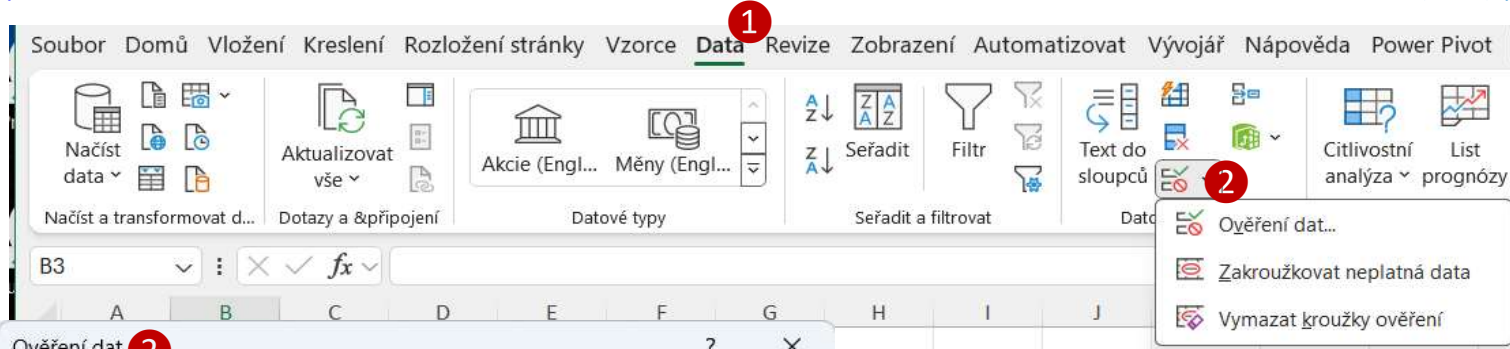

Ověření dat (Data validation)

Nastavení

Povolit

Celé číslo
Rozsah: je mezi

Desetinné číslo
Minimum:
Maximum:

Seznam
Povolit: Seznam
Rozsah: je mezi
Zdroj:
 Přeskokovat prázdné buňky
 Rozeyřací seznam v buňce