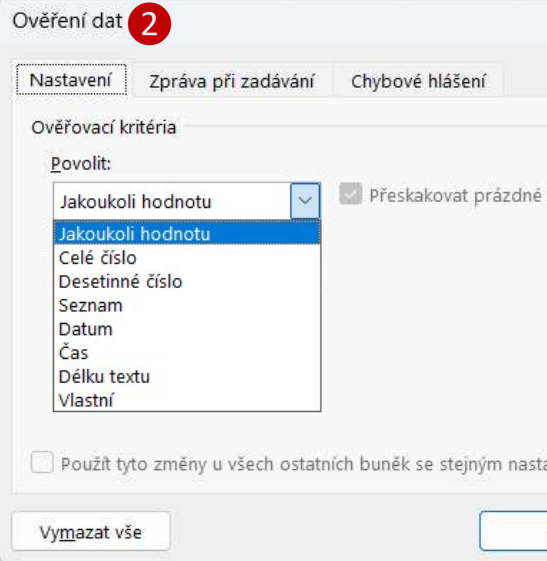

Ověření dat (Data validation)

Nastavení

Povolit

Celé číslo
Rozsah: je mezi

Desetinné číslo
Minimum:
Maximum:

Seznam
Povolit: Seznam
Rozsah: je mezi
Zdroj:
 Přeskokovat prázdné buňky
 Rozeyřací seznam v buňce