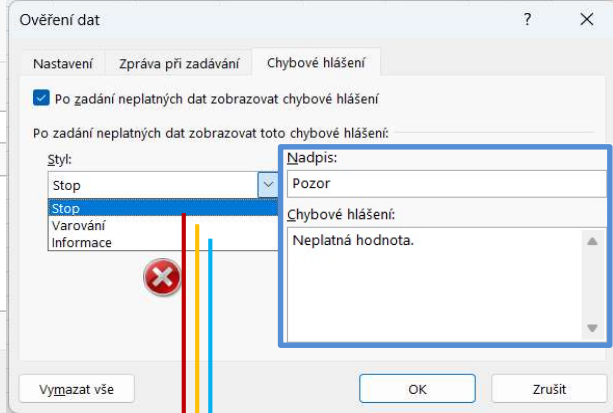

Ověření dat (Data validation)

Nastavení

Povolit

Celé číslo
Rozsah: je mezi

Desetinné číslo
Minimum:
Maximum:

Seznam
Povolit: Seznam
Rozsah: je mezi
Zdroj:
 Přeskokovat prázdné buňky
 Rozeyřací seznam v buňce

Zadej číslo.

Ukázka zprávy

Zpráva

Zadej číslo.

Chybová hlášení

Stop

Microsoft Excel

Tato hodnota neodpovídá omezením pro ověření dat, která jsou pro tuto buňku nadefinovaná.