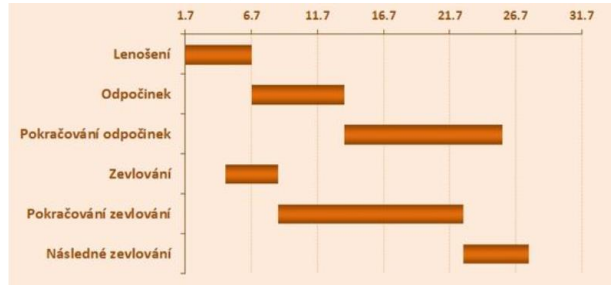

UKÁZKY NETRADIČNÍCH GRAFŮ PRO EXCEL

Dvojitý - zrcadlový - Vychází z pruhového

Vodopádový (Waterfall) - vychází ze sloupcového

Nově jako samostatný graf

Dvojitý pruhový - Vychází z pruhového

Pruhové skupiny - Vychází z pruhového

Hodiny - Vychází z x-y grafu

Ganttův diagram (graf) - Vychází z pruhového

Dvojitý sloupcový - Vychází ze sloupcového

Ukázkový graf

Paretův diagram (graf)

Paretův diagram - ukázka

Pruhový graf se speciálním popisem

Pruhový graf s popisem

Speciální sloupcový graf

Plošný graf se spojnicovým

Plošný graf se spojnicovým

Vodopádový graf z pruhového

Vodopádový z pruhového

Sloupcový graf s limitou

Sloupcový graf s limitou