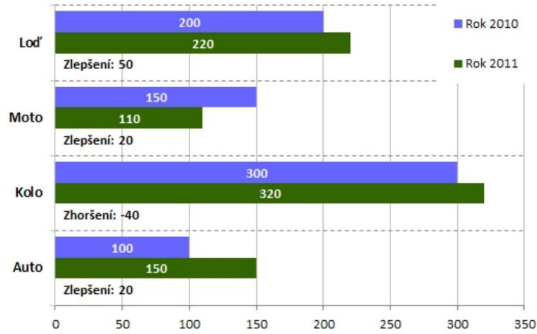

UKÁZKY NETRADIČNÍCH GRAFŮ PRO EXCEL

Dvojitý - zrcadlový - Vychází z pruhového

Vodopádový (Waterfall) - vychází ze sloupcového

Nově jako samostatný graf

Dvojitý pruhový - Vychází z pruhového

Pruhové skupiny - Vychází z pruhového

Hodiny - Vychází z x-y grafu

Ganttův diagram (graf) - Vychází z pruhového

Dvojitý sloupcový - Vychází ze sloupcového

Ukázkový graf

Paretův diagram (graf)

Paretův diagram - ukázka

Pruhový graf se speciálním popisem

Pruhový graf s popisem

Speciální sloupcový graf

Plošný graf se spojnicovým

Plošný graf se spojnicovým

Vodopádový graf z pruhového

Vodopádový z pruhového

Sloupcový graf s limitou

Sloupcový graf s limitou