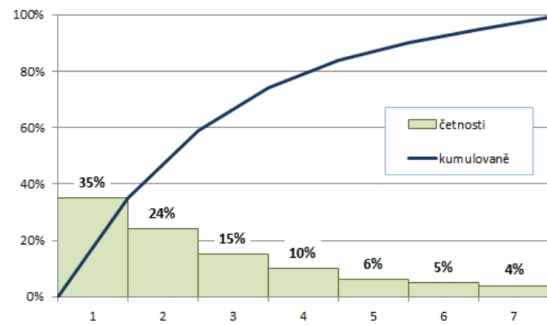

UKÁZKY NETRADIČNÍCH GRAFŮ PRO EXCEL

Dvojitý - zrcadlový - Vychází z pruhového

Vodopádový (Waterfall) - vychází ze sloupcového

Nově jako samostatný graf

Dvojitý pruhový - Vychází z pruhového

Pruhové skupiny - Vychází z pruhového

Hodiny - Vychází z x-y grafu

Ganttův diagram (graf) - Vychází z pruhového

Dvojitý sloupcový - Vychází ze sloupcového

Ukázkový graf

Paretův diagram (graf)

Paretův diagram - ukázka

Pruhový graf se speciálním popisem

Pruhový graf s popisem

Speciální sloupcový graf

Plošný graf se spojnicovým

Plošný graf se spojnicovým

Vodopádový graf z pruhového

Vodopádový z pruhového

Sloupcový graf s limitou

Sloupcový graf s limitou