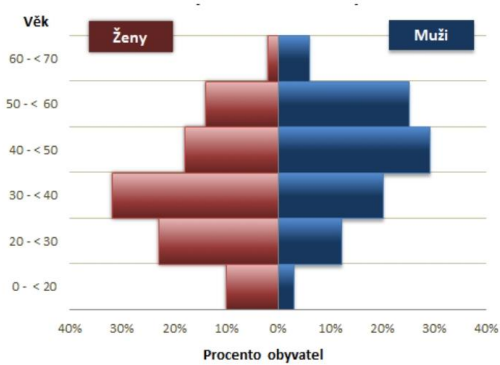

Přínos profese v % ;)

Speciální plošný

Dynamická data pro graf

Různá šířka sloupců

Battman graf

Srdce

Polární graf

Graf s limitou - proměnlivou

Označení bodu na křivce pomocí pravítek

Pravítka - odměřování

Pravítka limita

Graf s limitou

Více os na grafu

Vybrat datovou řadu

Histogram

Netradiční prstencové grafy

Graf s odkazy na web

Bodový graf speciální

EAN8 - čárový kód

BCD - 7 segment

Kreslení v grafu xy

Změna barvy výseče na základě hodnoty