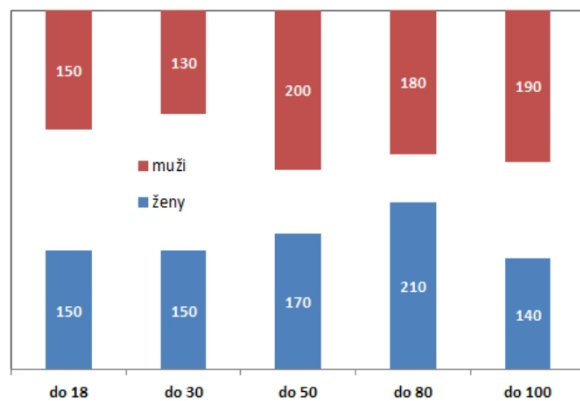

UKÁZKY NETRADIČNÍCH GRAFŮ PRO EXCEL

Dvojitý - zrcadlový - Vychází z pruhového

Vodopádový (Waterfall) - vychází ze sloupcového

Nově jako samostatný graf

Dvojitý pruhový - Vychází z pruhového

Pruhové skupiny - Vychází z pruhového

Hodiny - Vychází z x-y grafu

Ganttův diagram (graf) - Vychází z pruhového

Dvojitý sloupcový - Vychází ze sloupcového

Ukázkový graf

Paretův diagram (graf)

Paretův diagram - ukázka

Pruhový graf se speciálním popisem

Pruhový graf s popisem

Speciální sloupcový graf

Plošný graf se spojnicovým

Plošný graf se spojnicovým

Vodopádový graf z pruhového

Vodopádový z pruhového

Sloupcový graf s limitou

Sloupcový graf s limitou