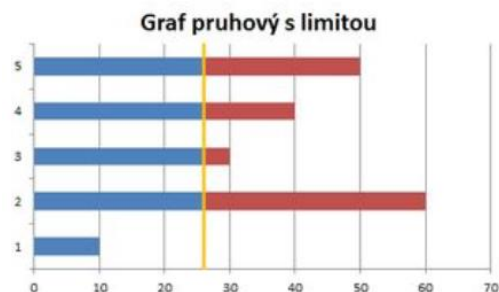

Teploměr - sloupcový graf

Tachometr - vychází z prstencového

Obrázek v grafu

Obrázek v grafu

Spojnicový s plošným

Spojnicový s limitou

Ukázkový graf spojnicový s limitou

Dynamické barvy v grafu

Přínos profese v % ;)

Speciální plošný

Dynamická data pro graf

Různá šířka sloupců

Battman graf

Srdce

Polární graf

Graf s limitou - proměnlivou

Označení bodu na křivce pomocí pravítek

Pravítka - odměřování

Pravítka limita

Graf s limitou

Více os na grafu

Vybrat datovou řadu

Histogram

Netradiční prstencové grafy