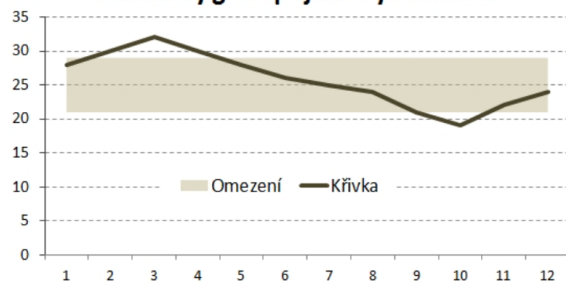

Teploměr - sloupcový graf

Tachometr - vychází z prstencového

Obrázek v grafu

Obrázek v grafu

Spojnicový s plošným

Spojnicový s limitou

Ukázkový graf spojnicový s limitou

Dynamické barvy v grafu

Přínos profese v % ;)

Speciální plošný

Dynamická data pro graf

Různá šířka sloupců

Battman graf

Srdce

Polární graf

Graf s limitou - proměnlivou