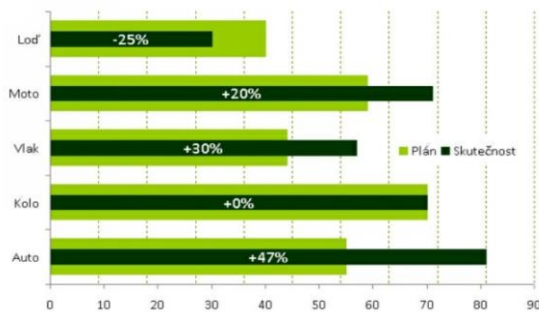

UKÁZKY NETRADIČNÍCH GRAFŮ PRO EXCEL

Dvojitý - zrcadlový - Vychází z pruhového

Vodopádový (Waterfall) - vychází ze sloupcového

Nově jako samostatný graf

Dvojitý pruhový - Vychází z pruhového

Pruhové skupiny - Vychází z pruhového

Hodiny - Vychází z x-y grafu

Ganttův diagram (graf) - Vychází z pruhového

Dvojitý sloupcový - Vychází ze sloupcového

Ukázkový graf

Paretův diagram (graf)

Paretův diagram - ukázka

Pruhový graf se speciálním popisem