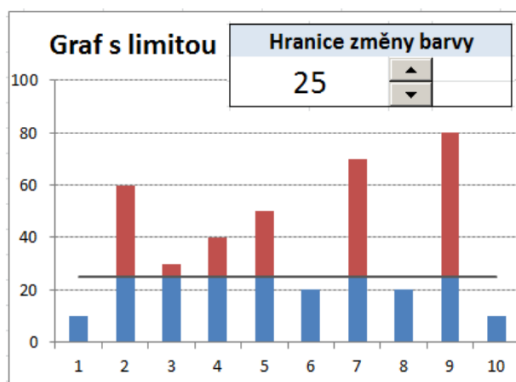

Přínos profese v % ;)

Speciální plošný

Dynamická data pro graf

Různá šířka sloupců

Battman graf

Srdce

Polární graf

Graf s limitou - proměnlivou

Označení bodu na křivce pomocí pravítek

Pravítka - odměřování

Pravítka limita

Graf s limitou

Více os na grafu

Vybrat datovou řadu

Histogram

Netradiční prstencové grafy

Graf s odkazy na web

Bodový graf speciální

EAN8 - čárový kód

BCD - 7 segment

Kreslení v grafu xy

Změna barvy výseče na základě hodnoty