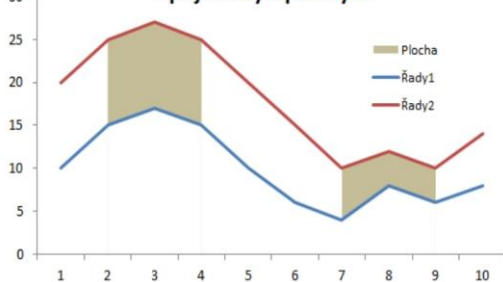

Pruhový graf s popisem

Speciální sloupcový graf

Plošný graf se spojnicovým

Plošný graf se spojnicovým

Vodopádový graf z pruhového

Vodopádový z pruhového

Sloupcový graf s limitou

Sloupcový graf s limitou

Teploměr - sloupcový graf

Tachometr - vychází z prstencového

Obrázek v grafu

Obrázek v grafu

Spojnicový s plošným

Spojnicový s limitou

Ukázkový graf spojnicový s limitou

Dynamické barvy v grafu

Přínos profese v % ;)

Speciální plošný

Dynamická data pro graf

Různá šířka sloupců

Battman graf

Srdce

Polární graf

Graf s limitou - proměnlivou