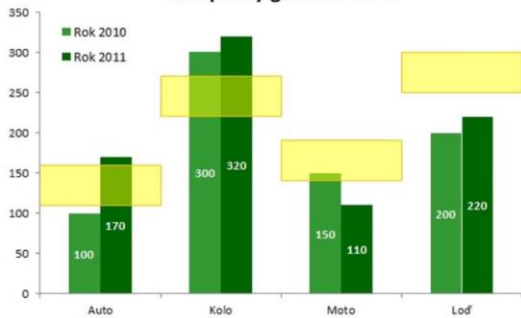

Pruhový graf s popisem

Speciální sloupcový graf

Plošný graf se spojnicovým

Plošný graf se spojnicovým

Vodopádový graf z pruhového

Vodopádový z pruhového

Sloupcový graf s limitou

Sloupcový graf s limitou

Teploměr - sloupcový graf

Tachometr - vychází z prstencového

Obrázek v grafu

Obrázek v grafu

Spojnicový s plošným

Spojnicový s limitou

Ukázkový graf spojnicový s limitou

Dynamické barvy v grafu