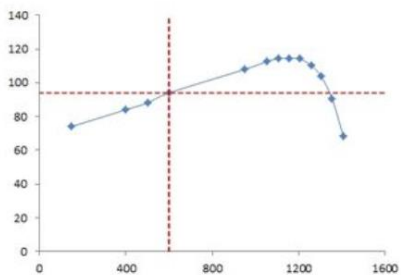

Teploměr - sloupcový graf

Tachometr - vychází z prstencového

Obrázek v grafu

Obrázek v grafu

Spojnicový s plošným

Spojnicový s limitou

Ukázkový graf spojnicový s limitou

Dynamické barvy v grafu

Přínos profese v % ;)

Speciální plošný

Dynamická data pro graf

Různá šířka sloupců

Battman graf

Srdce

Polární graf

Graf s limitou - proměnlivou

Označení bodu na křivce pomocí pravítek

Pravítka - odměřování

Pravítka limita

Graf s limitou

Více os na grafu

Vybrat datovou řadu

Histogram

Netradiční prstencové grafy