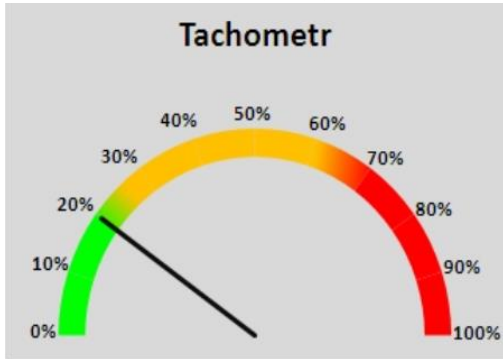

Pruhový graf s popisem

Speciální sloupcový graf

Plošný graf se spojnicovým

Plošný graf se spojnicovým

Vodopádový graf z pruhového

Vodopádový z pruhového

Sloupcový graf s limitou

Sloupcový graf s limitou

Teploměr - sloupcový graf

Tachometr - vychází z prstencového

Obrázek v grafu

Obrázek v grafu

Spojnicový s plošným

Spojnicový s limitou

Ukázkový graf spojnicový s limitou

Dynamické barvy v grafu