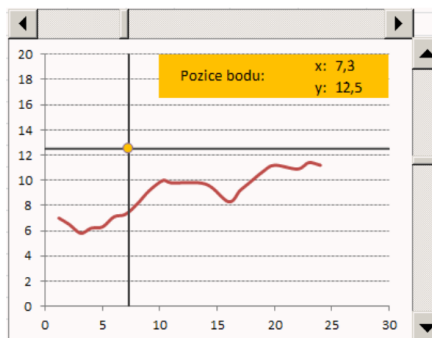

Teploměr - sloupcový graf

Tachometr - vychází z prstencového

Obrázek v grafu

Obrázek v grafu

Spojnicový s plošným

Spojnicový s limitou

Ukázkový graf spojnicový s limitou

Dynamické barvy v grafu

Přínos profese v % ;)

Speciální plošný

Dynamická data pro graf

Různá šířka sloupců

Battman graf

Srdce

Polární graf

Graf s limitou - proměnlivou

Označení bodu na křivce pomocí pravítek

Pravítka - odměřování

Pravítka limita

Graf s limitou

Více os na grafu

Vybrat datovou řadu

Histogram

Netradiční prstencové grafy

Graf s odkazy na web

Bodový graf speciální

EAN8 - čárový kód

BCD - 7 segment

Kreslení v grafu xy

Změna barvy výseče na základě hodnoty