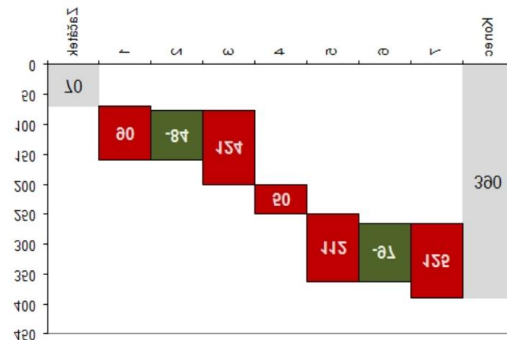

UKÁZKY NETRADIČNÍCH GRAFŮ PRO EXCEL

Dvojitý - zrcadlový - Vychází z pruhového

Vodopádový (Waterfall) - vychází ze sloupcového

Nově jako samostatný graf

Dvojitý pruhový - Vychází z pruhového

Pruhové skupiny - Vychází z pruhového

Hodiny - Vychází z x-y grafu

Ganttův diagram (graf) - Vychází z pruhového

Dvojitý sloupcový - Vychází ze sloupcového

Ukázkový graf

Paretův diagram (graf)

Paretův diagram - ukázka

Pruhový graf se speciálním popisem

Pruhový graf s popisem

Speciální sloupcový graf

Plošný graf se spojnicovým

Plošný graf se spojnicovým

Vodopádový graf z pruhového

Vodopádový z pruhového

Sloupcový graf s limitou

Sloupcový graf s limitou

Graf s odkazy na web

Bodový graf speciální

EAN8 - čárový kód

BCD - 7 segment

Kreslení v grafu xy

Změna barvy výseče na základě hodnoty