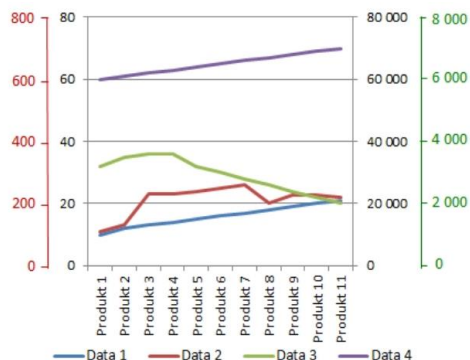

Přínos profese v % ;)

Speciální plošný

Dynamická data pro graf

Různá šířka sloupců

Battman graf

Srdce

Polární graf

Graf s limitou - proměnlivou

Označení bodu na křivce pomocí pravítek

Pravítka - odměřování

Pravítka limita

Graf s limitou

Více os na grafu

Vybrat datovou řadu

Histogram

Netradiční prstencové grafy

Graf s odkazy na web

Bodový graf speciální

EAN8 - čárový kód

BCD - 7 segment

Kreslení v grafu xy

Změna barvy výseče na základě hodnoty