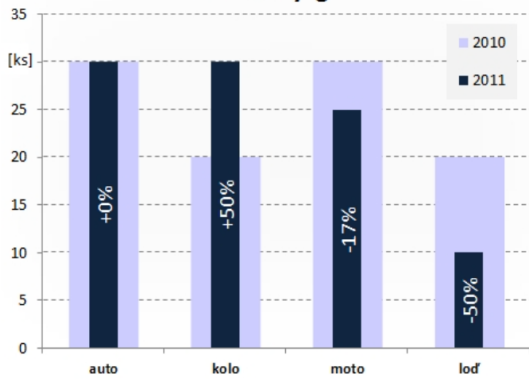

UKÁZKY NETRADIČNÍCH GRAFŮ PRO EXCEL

Dvojitý - zrcadlový - Vychází z pruhového

Vodopádový (Waterfall) - vychází ze sloupcového

Nově jako samostatný graf

Dvojitý pruhový - Vychází z pruhového

Pruhové skupiny - Vychází z pruhového

Hodiny - Vychází z x-y grafu

Ganttův diagram (graf) - Vychází z pruhového

Dvojitý sloupcový - Vychází ze sloupcového

Ukázkový graf

Paretův diagram (graf)

Paretův diagram - ukázka

Pruhový graf se speciálním popisem

Pruhový graf s popisem

Speciální sloupcový graf

Plošný graf se spojnicovým

Plošný graf se spojnicovým

Vodopádový graf z pruhového

Vodopádový z pruhového

Sloupcový graf s limitou

Sloupcový graf s limitou