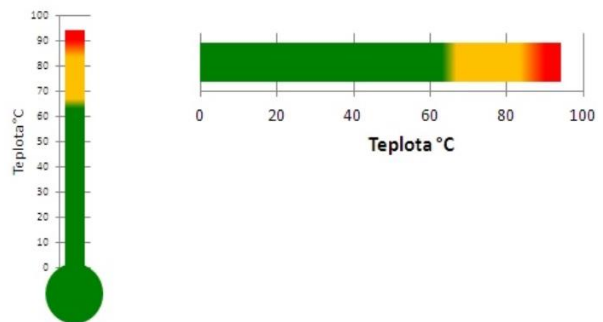

Pruhový graf s popisem

Speciální sloupcový graf

Plošný graf se spojnicovým

Plošný graf se spojnicovým

Vodopádový graf z pruhového

Vodopádový z pruhového

Sloupcový graf s limitou

Sloupcový graf s limitou

Teploměr - sloupcový graf

Tachometr - vychází z prstencového

Obrázek v grafu

Obrázek v grafu

Spojnicový s plošným

Spojnicový s limitou

Ukázkový graf spojnicový s limitou

Dynamické barvy v grafu