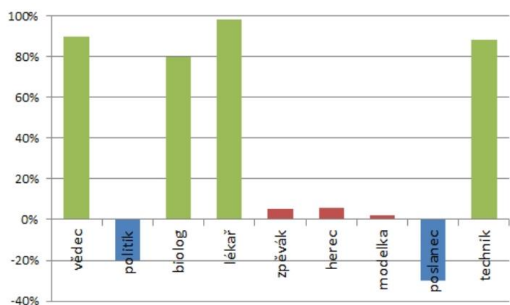

Pruhový graf s popisem

Speciální sloupcový graf

Plošný graf se spojnicovým

Plošný graf se spojnicovým

Vodopádový graf z pruhového

Vodopádový z pruhového

Sloupcový graf s limitou

Sloupcový graf s limitou

Teploměr - sloupcový graf

Tachometr - vychází z prstencového

Obrázek v grafu

Obrázek v grafu

Spojnicový s plošným

Spojnicový s limitou

Ukázkový graf spojnicový s limitou

Dynamické barvy v grafu

Přínos profese v % ;)

Speciální plošný

Dynamická data pro graf

Různá šířka sloupců

Battman graf

Srdce

Polární graf

Graf s limitou - proměnlivou