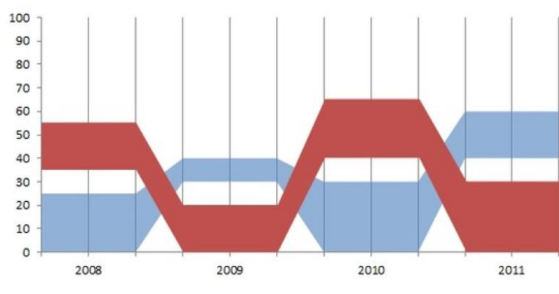

Teploměr - sloupcový graf

Tachometr - vychází z prstencového

Obrázek v grafu

Obrázek v grafu

Spojnicový s plošným

Spojnicový s limitou

Ukázkový graf spojnicový s limitou

Dynamické barvy v grafu

Přínos profese v % ;)

Speciální plošný

Dynamická data pro graf

Různá šířka sloupců

Battman graf

Srdce

Polární graf

Graf s limitou - proměnlivou