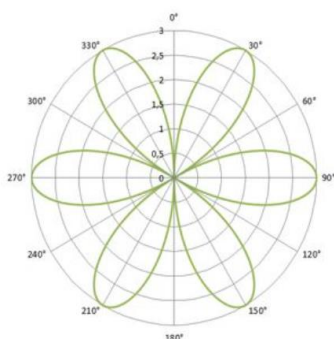

UKÁZKY NETRADIČNÍCH GRAFŮ PRO EXCEL

Dvojitý - zrcadlový - Vychází z pruhového

Vodopádový (Waterfall) - vychází ze sloupcového

Nově jako samostatný graf

Dvojitý pruhový - Vychází z pruhového

Pruhové skupiny - Vychází z pruhového

Teploměr - sloupcový graf

Tachometr - vychází z prstencového

Obrázek v grafu

Obrázek v grafu

Spojnicový s plošným

Spojnicový s limitou

Ukázkový graf spojnicový s limitou

Dynamické barvy v grafu

Přínos profese v % ;)

Speciální plošný

Dynamická data pro graf

Různá šířka sloupců

Battman graf

Srdce

Polární graf

Graf s limitou - proměnlivou

Označení bodu na křivce pomocí pravítek

Pravítka - odměřování

Pravítka limita

Graf s limitou

Více os na grafu

Vybrat datovou řadu

Histogram

Netradiční prstencové grafy