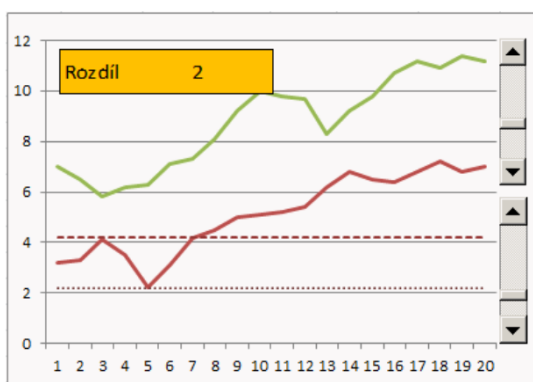

Teploměr - sloupcový graf

Tachometr - vychází z prstencového

Obrázek v grafu

Obrázek v grafu

Spojnicový s plošným

Spojnicový s limitou

Ukázkový graf spojnicový s limitou

Dynamické barvy v grafu

Přínos profese v % ;)

Speciální plošný

Dynamická data pro graf

Různá šířka sloupců

Battman graf

Srdce

Polární graf

Graf s limitou - proměnlivou

Označení bodu na křivce pomocí pravítek

Pravítka - odměřování

Pravítka limita

Graf s limitou

Více os na grafu

Vybrat datovou řadu

Histogram

Netradiční prstencové grafy