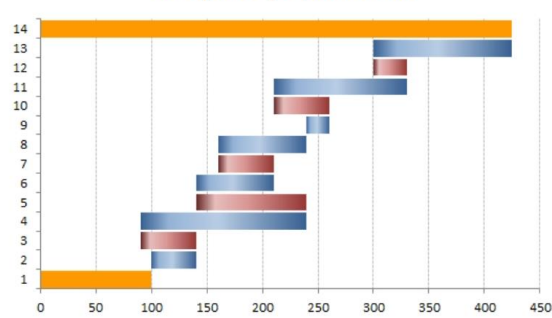

Pruhový graf s popisem

Speciální sloupcový graf

Plošný graf se spojnicovým

Plošný graf se spojnicovým

Vodopádový graf z pruhového

Vodopádový z pruhového

Sloupcový graf s limitou

Sloupcový graf s limitou

Teploměr - sloupcový graf

Tachometr - vychází z prstencového

Obrázek v grafu

Obrázek v grafu

Spojnicový s plošným

Spojnicový s limitou

Ukázkový graf spojnicový s limitou

Dynamické barvy v grafu