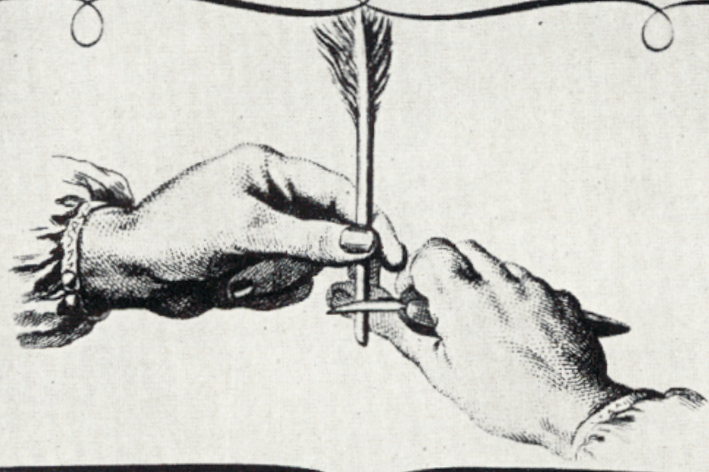

Tabulka: Psací nástroje: příprava nástroje (seřiznutí brku)

Posture de La main et du Canif.

Couper différemment de la Plume.

Proportions d'une Plume taillée.

Tabulka: Psací nástroje: příprava nástroje a mistrovství kaligrafie

Tabulka: Psací nástroje: ruka s brkem a kaligrafické vzory

Die wil leeren te schrijven met vlyt. Datte de Pen niet'adoertijt.
Gelyck dees figure wylt aen. Soo zal tse schrijven te beter gaen.
W. de

cc a o q i u y g c c d c c o c c e o r r z r c i m v w x y z s i o p v y y
ii ij m n u k r t l i u i u y g j p p e b s b p p r s p a c e t i j l l l l l l l l l l
a g g c d c o e r z c v v x s p y i j m n u y r t u u u g p b b h i k k l l l l l l l l l l
Q Z C D E F G H J K L M N O P Q R S T U V W X Y Z Z Z

Tabulka: Psací nástroje: ruka s brkem a kaligrafické vzory; “mustř”

Tabulka: Kaligrafie: konstrukce písma (kurzívni bastarda)