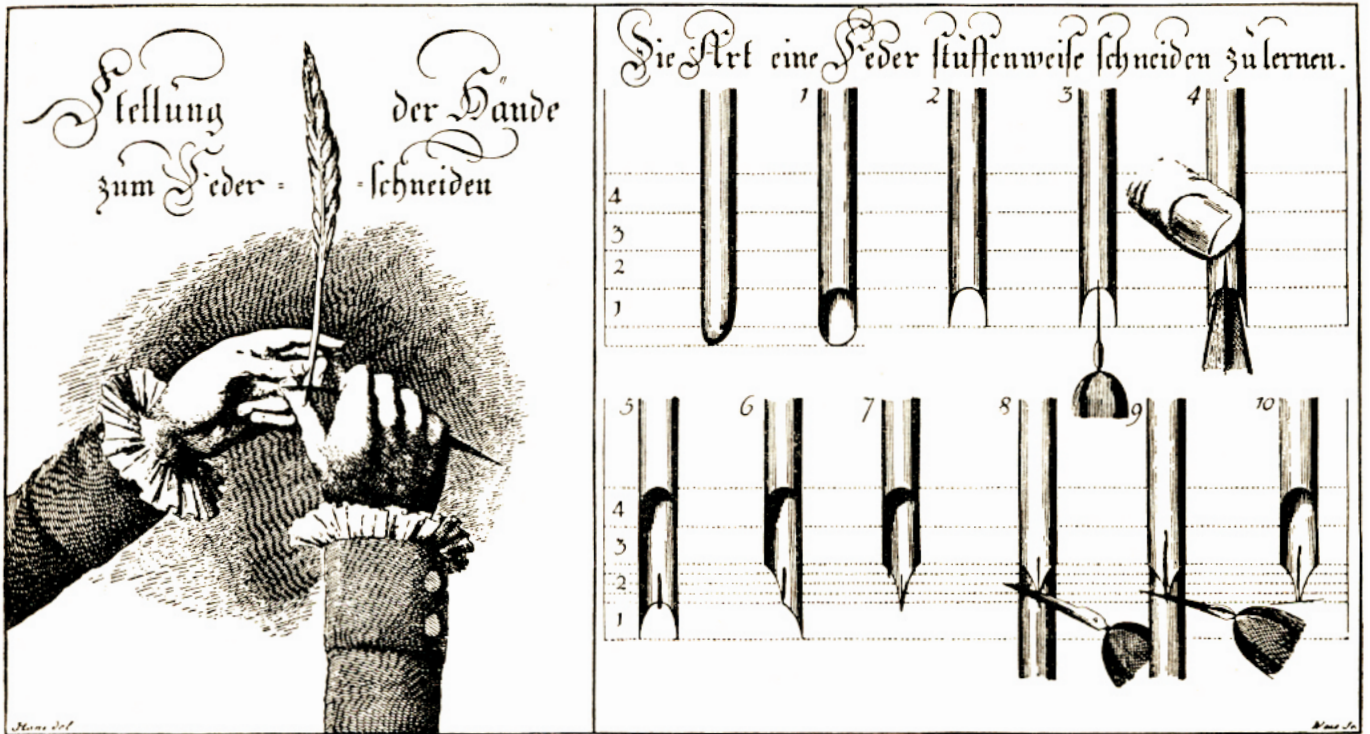

Tabulka: Psací nástroje: ruka s brkem a kaligrafické vzory

Die wil leeren te schrijven met vlyt. Datte de Pen niet'adoertijt.
Gelyck dees figure wylt aen. Soo zal tse schrijven te beter gaen.
W. de

cc a o q i u y g c c d c c o c c e o r r z r c i m v w x y z s i o p v y y
ii ij m n u k r t l i u i u y g j p p e b s b p p r s p a c e t i j l l l l l l l l l l
a g g c d c o e r z c v v x s p y i j m n u y r t u u u g p b b h i k k l l l l l l l l l l
Q Z C D E F G H J K L M N O P Q R S T U V W X Y Z Z Z

Tabulka: Psací nástroje: ruka s brkem a kaligrafické vzory; “mustř”

Tabulka: Kaligrafie: konstrukce písma (kurzívni bastarda)