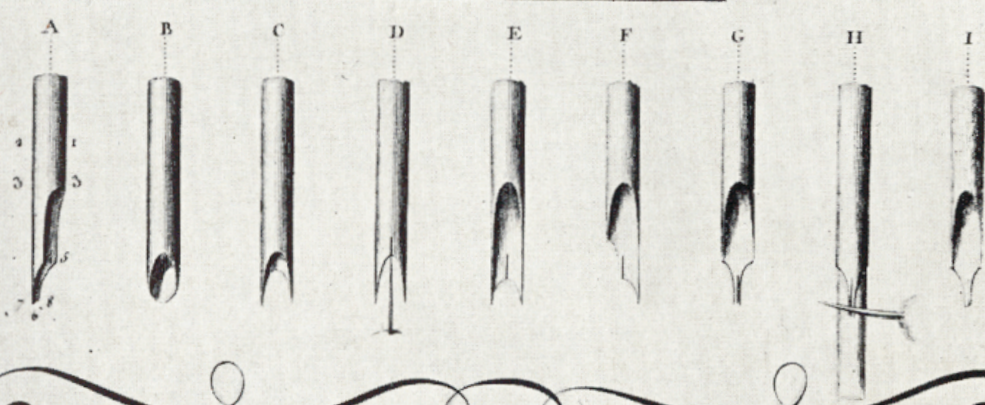

Tabulka: Psací nástroje: příprava nástroje (seřiznutí brku)

Posture de La main et du Canif.

Couper différemment de la Plume.

Proportions d'une Plume taillée.

Tabulka: Psací nástroje: příprava nástroje a mistrovství kaligrafie

Tabulka: Psací nástroje: ruka s brkem a kaligrafické vzory

Die wil leeren te schrijven met vlyt. Datte de Pen niet'adoertijt.
Gelyck dees figure wylt aen. Soo zal tse schrijven te beter gaen.
W. de

cc a o q i u y g c c d c c o c c e o r r z r c i m v w x y z s i o p v y y
ii ij m n u k r t l i u i u y g j p p e b s b p p r s p a c e t i j l l l l l l l l l l
a g g c d c o e r z c v v x s p y i j m n u y r t u u u g p b b h i k k l l l l l l l l l l
Q Z C D E F G H J K L M N O P Q R S T U V W X Y Z Z Z

Tabulka: Psací nástroje: ruka s brkem a kaligrafické vzory; “mustř”

Tabulka: Kaligrafie: konstrukce písma (kurzívni bastarda)