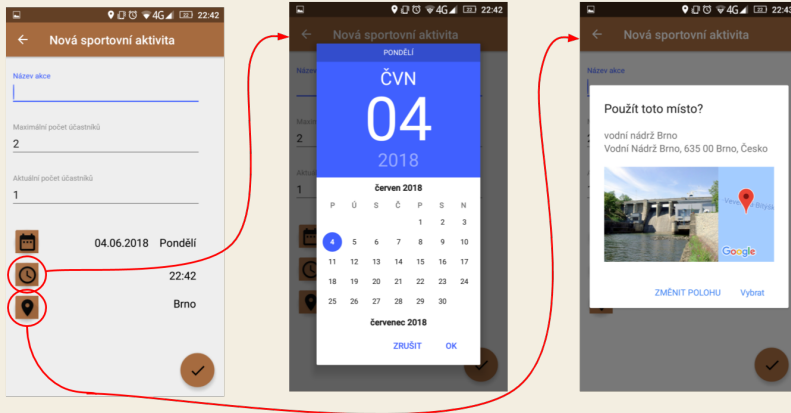

FAKULTA
INFORMATIKY

Masarykova univerzita

TeamUp

Collaborative sport event manager

Jiří Kruml & Jiří Mauritz

Implementace

- Kotlin
- Firebase
 - Realtime Database
 - Authentication - Google
- Google Play services
 - Maps API
 - Places API

Technické výzvy

- Firebase: struktura databáze
- Firebase: realtime aktualizace

Přihlášení na událost

Nová sportovní událost

Menu a opakování události