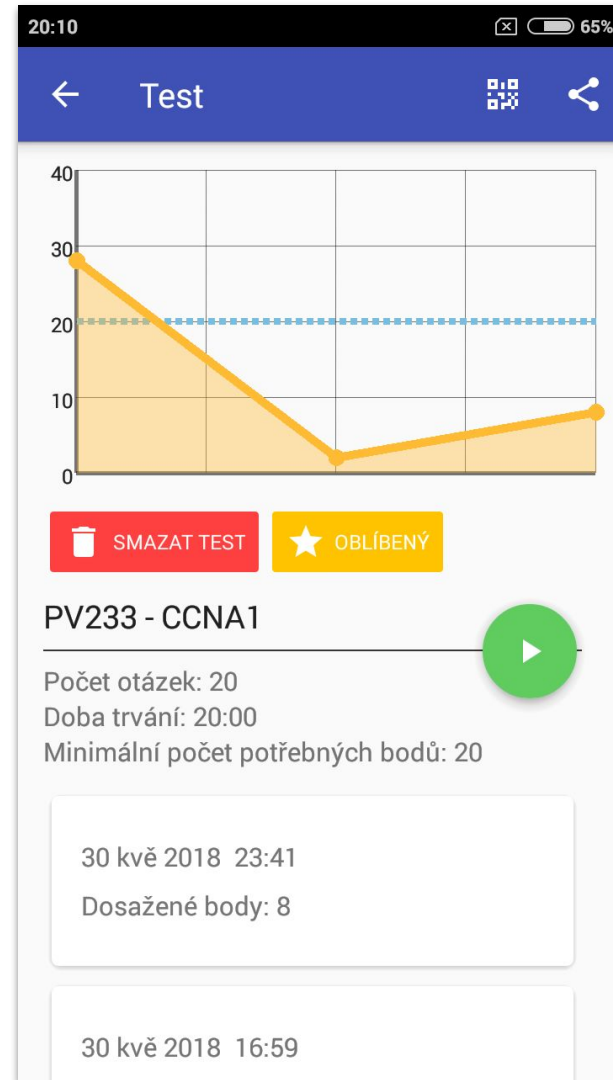

Jakub Turcovský

Popis implementované funkcionality

- světlý/tmavý motiv
- lokalizace CZ/ENG
- drilování testů
- simulace ostrých testů s odpočtem
- seznam dosažených výsledků z testů
- výsledky ostrých testů v grafu
- oblíbené testy
- možnost nastavení vlastního repa s vlastními testy
- stahování testů z github repozitáře či URL adresy
- sdílení testů (QR kód, URL adresa)

Technické problémy a jejich řešení

- změna orientace pokud je zobrazen dialog
- stylování GUI napříč verzemi android různé (4.4 - 8.0)
- asynchronní operace, která pracuje s GUI (po stisknutí tlačítka zpět ztrácí referenci)
- změna orientace při potvrzené odpovědi smazala zvýrazněné správné a špatné odpovědi
- odpočet při ostrém testu se při změně orientace restartoval

Obrázky z aplikace

Obrázky z aplikace

Obrázky z aplikace

20:11 65%

Zbývá: 00:19:39

What is the valid most compressed format possible of the IPv6 address
2001:0DB8:0000:AB00:0000:0000:1234?

2001:DB8:0:AB00::1234