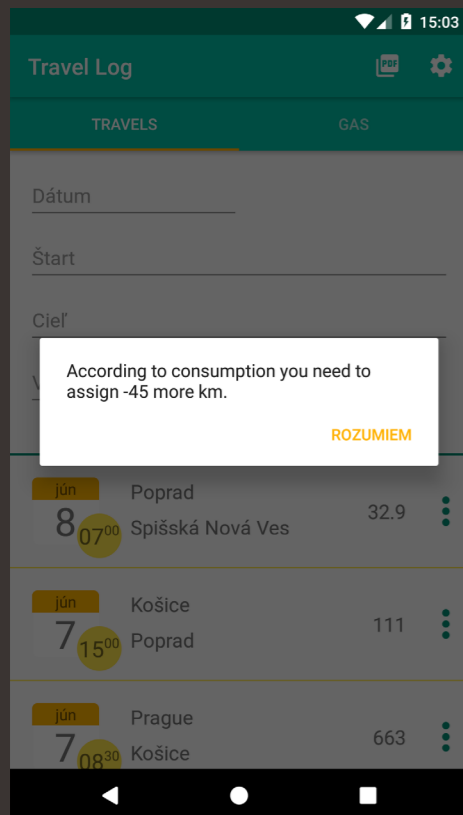

Travel Log

Kniha jazd								BA 635 CE
			Najazdené km celkom	53000.0				
Dátum	čas	Účel	Od	Do	Stav v štarte	Stav v cieľi	Najazdené km	
17. May 2018	21:18	Servis	Prague, Czechia	Brno, Czechia	53000.0	53205.0	205	
28. May 2018	21:37	Servis	Žižkovo Pole, Czechia	Žižkovec, Croatia	53205.0	53686.0	481	
31. May 2018	08:08	Servis	Ľachtice, Slovakia	Potoče, Slovenia	53686.0	54319.0	633	
30. May 2018	21:16	Servis	Prague, Czechia	Brno, Czechia	54319.0	54360.0	41	
19. Jun 2018	09:00	Servis	Brno, Czechia	Bratislava, Slovakia	54360.0	54491.0	131	
22. Jun 2018	08:00	Servis	Mešký Tŕšín, Czechia	Olomouc, Czechia	54491.0	54613.0	122	
23. Jun 2018	08:30	Servis	Prague, Czechia	Jena, Germany	54613.0	54928.0	315	
24. Jun 2018	08:30	Servis	Jena, Germany	Videň, Czechia	54928.0	55399.0	471