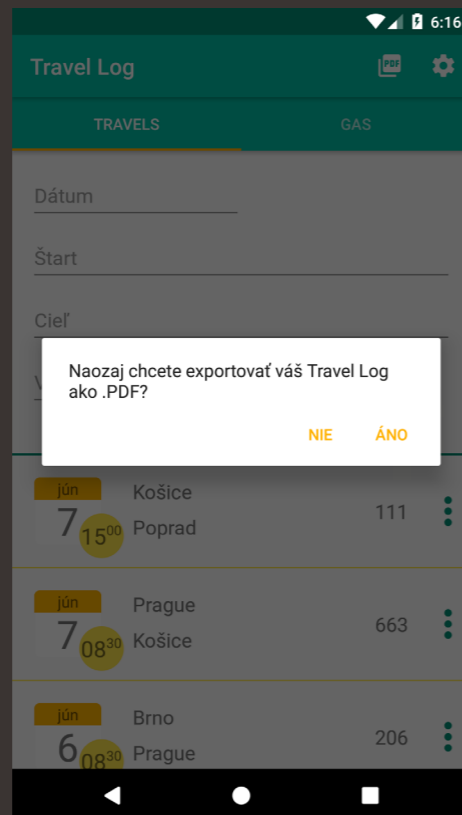

Travel Log

Kniha jazd								BA 635 CE
			Najazdené km celkom	53000.0				
Dátum	čas	Účel	Od	Do	Stav v štarte	Stav v cieľi	Najazdené km	
17. May 2018	21:18	Servis	Prague, Czechia	Brno, Czechia	53000.0	53205.0	205	
28. May 2018	21:37	Servis	Žižkovo Pole, Czechia	Žižkovec, Croatia	53205.0	53686.0	481	
31. May 2018	08:08	Servis	Ľachtice, Slovakia	Potoče, Slovenia	53686.0	54319.0	633	
30. May 2018	21:16	Servis	Prague, Czechia	Brno, Czechia	54319.0	54360.0	41	
19. Jun 2018	09:00	Servis	Brno, Czechia	Bratislava, Slovakia	54360.0	54491.0	131	
22. Jun 2018	08:00	Servis	Mešký Tŕšín, Czechia	Olomouc, Czechia	54491.0	54613.0	122	
23. Jun 2018	08:30	Servis	Prague, Czechia	Jena, Germany	54613.0	54928.0	315	
24. Jun 2018	08:30	Servis	Jena, Germany	Videň, Czechia	54928.0	55399.0	471