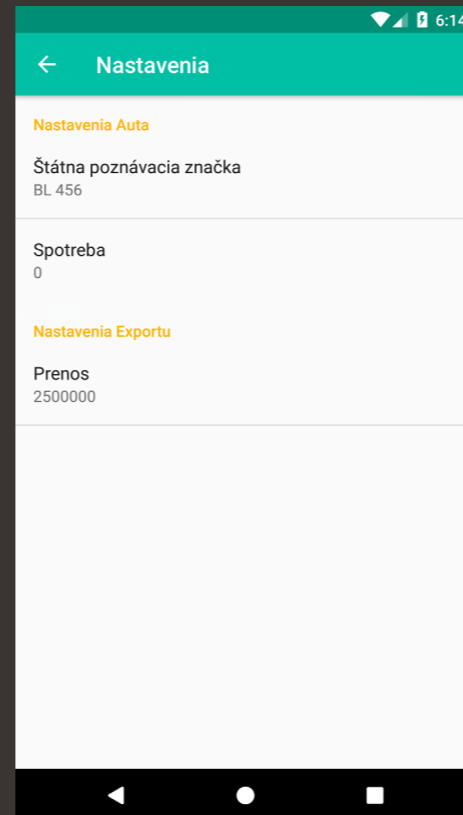

Travel Log

Kniha jazd								BA 635 CE
			Najazdené km celkom	53000.0				
Dátum	čas	Účel	Od	Do	Stav v štarte	Stav v cieľi	Najazdené km	
17. May 2018	21:18	Servis	Prague, Czechia	Brno, Czechia	53000.0	53205.0	205	
28. May 2018	21:37	Servis	Žižkovo Pole, Czechia	Žižkovec, Croatia	53205.0	53686.0	481	
31. May 2018	08:08	Servis	Ľachtice, Slovakia	Potoče, Slovenia	53686.0	54319.0	633	
30. May 2018	21:16	Servis	Prague, Czechia	Brno, Czechia	54319.0	54360.0	41	
19. Jun 2018	09:00	Servis	Brno, Czechia	Bratislava, Slovakia	54360.0	54491.0	131	
22. Jun 2018	08:00	Servis	Mešký Tŕšín, Czechia	Olomouc, Czechia	54491.0	54613.0	122	
23. Jun 2018	08:30	Servis	Prague, Czechia	Jena, Germany	54613.0	54928.0	315	
24. Jun 2018	08:30	Servis	Jena, Germany	Videň, Czechia	54928.0	55399.0	471