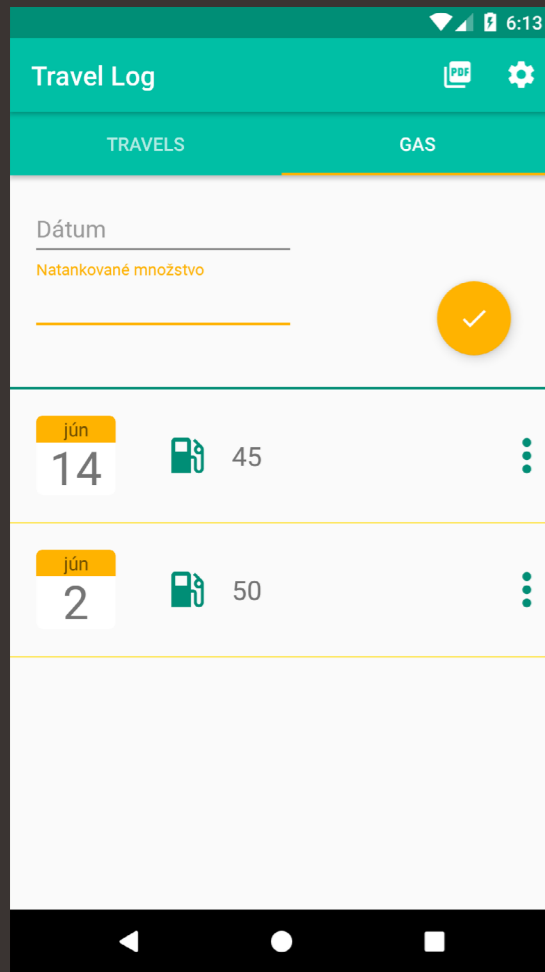

Travel Log

Kniha jazd								BA 635 CE
			Najazdené km celkom	53000.0				
Dátum	čas	Účel	Od	Do	Stav v štarte	Stav v cieľi	Najazdené km	
17. May 2018	21:18	Servis	Prague, Czechia	Brno, Czechia	53000.0	53205.0	205	
28. May 2018	21:37	Servis	Žižkovo Pole, Czechia	Žižkovec, Croatia	53205.0	53686.0	481	
31. May 2018	08:08	Servis	Ľachtice, Slovakia	Potoče, Slovenia	53686.0	54319.0	633	
30. May 2018	21:16	Servis	Prague, Czechia	Brno, Czechia	54319.0	54360.0	41	
19. Jun 2018	09:00	Servis	Brno, Czechia	Bratislava, Slovakia	54360.0	54491.0	131	
22. Jun 2018	08:00	Servis	Mešký Tŕšín, Czechia	Olomouc, Czechia	54491.0	54613.0	122	
23. Jun 2018	08:30	Servis	Prague, Czechia	Jena, Germany	54613.0	54928.0	315	
24. Jun 2018	08:30	Servis	Jena, Germany	Videň, Czechia	54928.0	55399.0	471