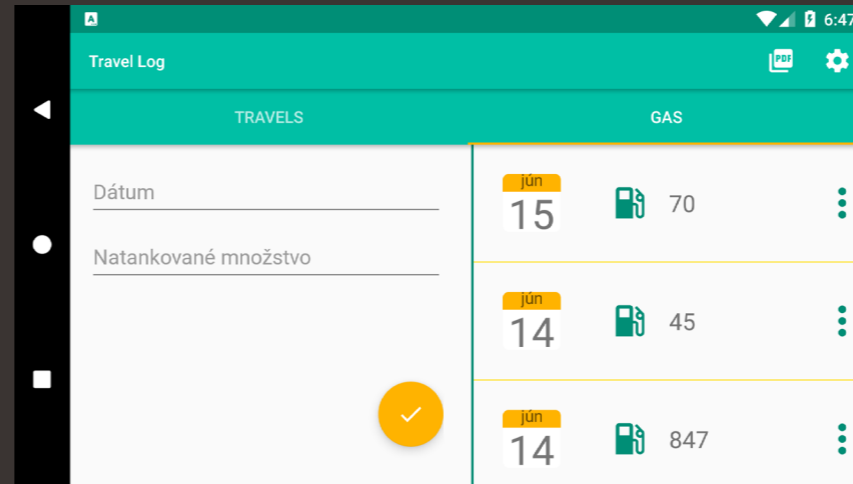

Travel Log

Kniha jazd								BA 635 CE
			Najazdené km celkom	53000.0				
Dátum	čas	Účel	Od	Do	Stav v štarte	Stav v cieľi	Najazdené km	
17. May 2018	21:18	Servis	Prague, Czechia	Brno, Czechia	53000.0	53205.0	205	
28. May 2018	21:37	Servis	Žižkovo Pole, Czechia	Žižkovec, Croatia	53205.0	53686.0	481	
31. May 2018	08:08	Servis	Ľachtice, Slovakia	Potoče, Slovenia	53686.0	54319.0	633	
30. May 2018	21:16	Servis	Prague, Czechia	Brno, Czechia	54319.0	54360.0	41	
19. Jun 2018	09:00	Servis	Brno, Czechia	Bratislava, Slovakia	54360.0	54491.0	131	
22. Jun 2018	08:00	Servis	Mešký Tŕšín, Czechia	Olomouc, Czechia	54491.0	54613.0	122	
23. Jun 2018	08:30	Servis	Prague, Czechia	Jena, Germany	54613.0	54928.0	315	
24. Jun 2018	08:30	Servis	Jena, Germany	Videň, Czechia	54928.0	55399.0	471