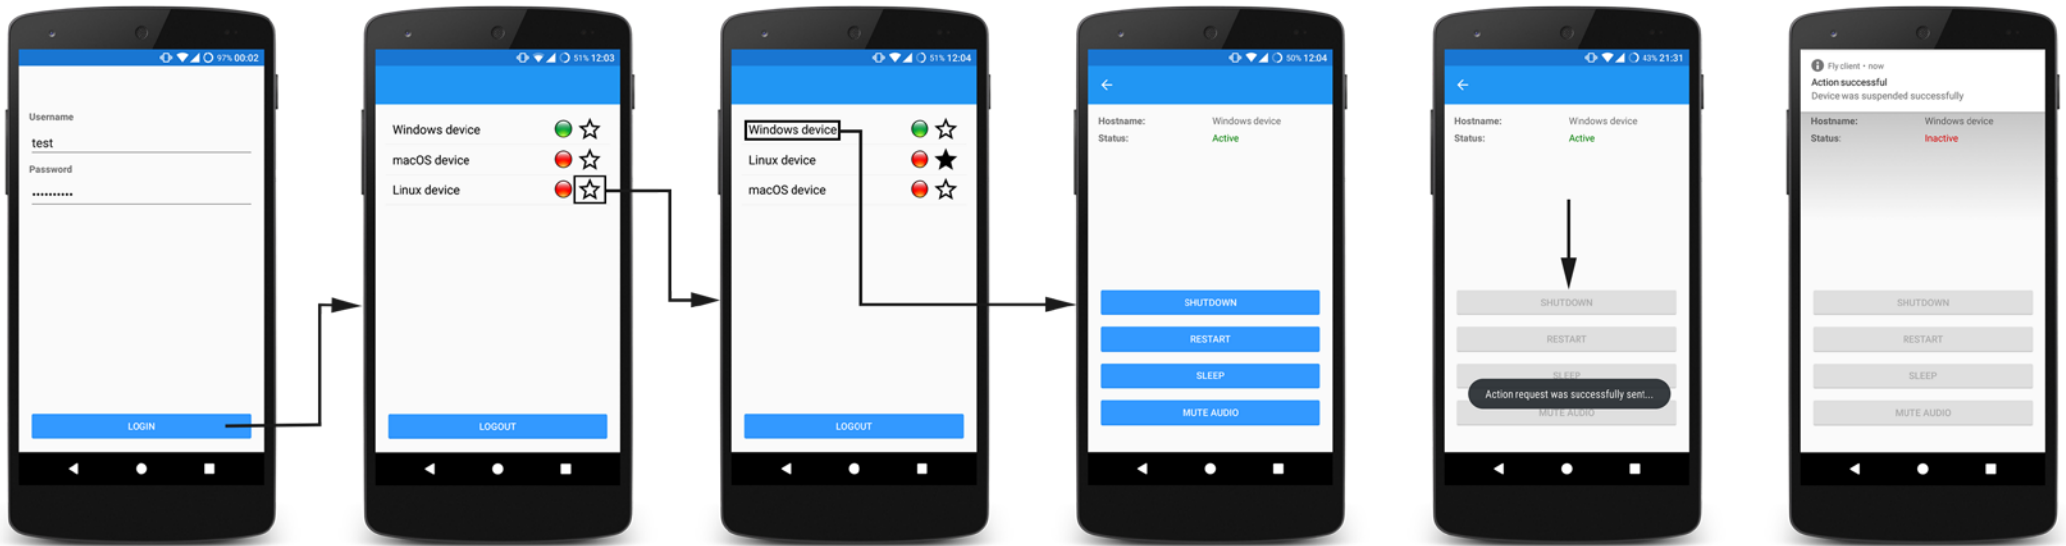

Implementovaná funkcionality

- ▶ Přihlášení uživatele
- ▶ Zobrazení seznamu zařízení, které může uživatel spravovat
- ▶ Přeuspořádání seznamu pomocí oblíbených zařízení
- ▶ Provádění implementovaných akcí s vybraným zařízením

Asynchronní komunikace

Oznámení o vypnutí zařízení

Oblíbená zařízení

Login

Devices

Favorite

Device

Action