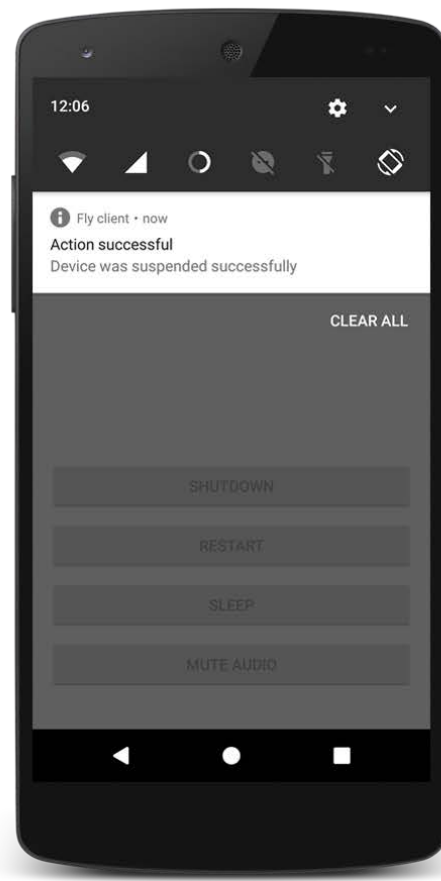

Implementovaná funkcionality

- ▶ Přihlášení uživatele
- ▶ Zobrazení seznamu zařízení, které může uživatel spravovat
- ▶ Přeuspořádání seznamu pomocí oblíbených zařízení
- ▶ Provádění implementovaných akcí s vybraným zařízením

Asynchronní komunikace

Oznámení o vypnutí zařízení

Oblíbená zařízení

Login

Devices

Favorite

Device

Action