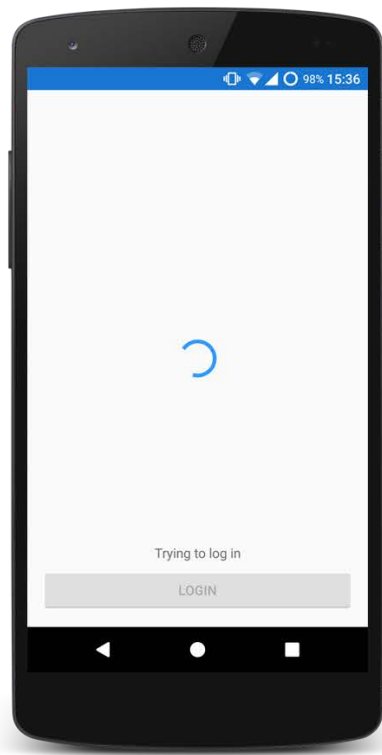

Asynchronní komunikace