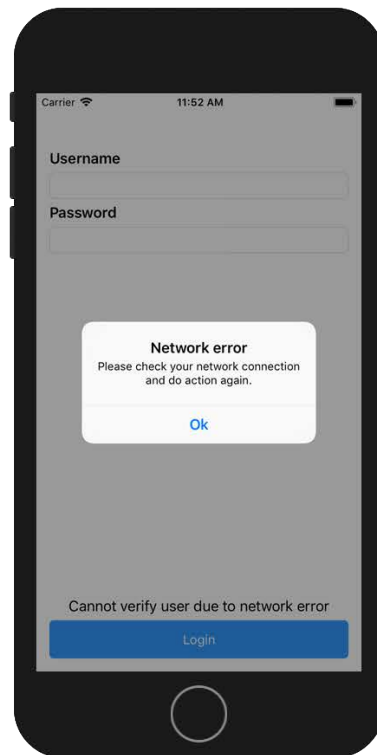

Asynchronní komunikace