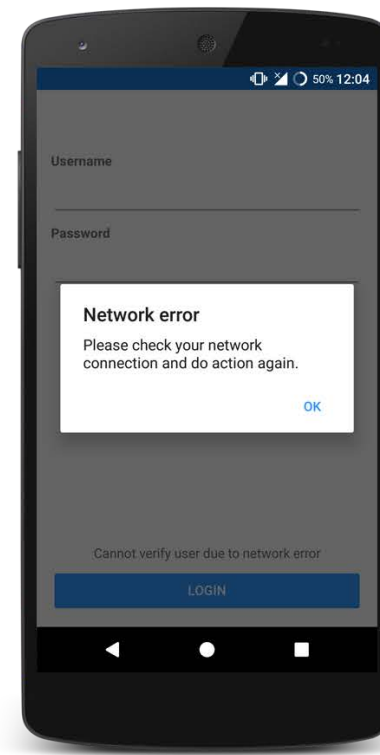

Asynchronní komunikace