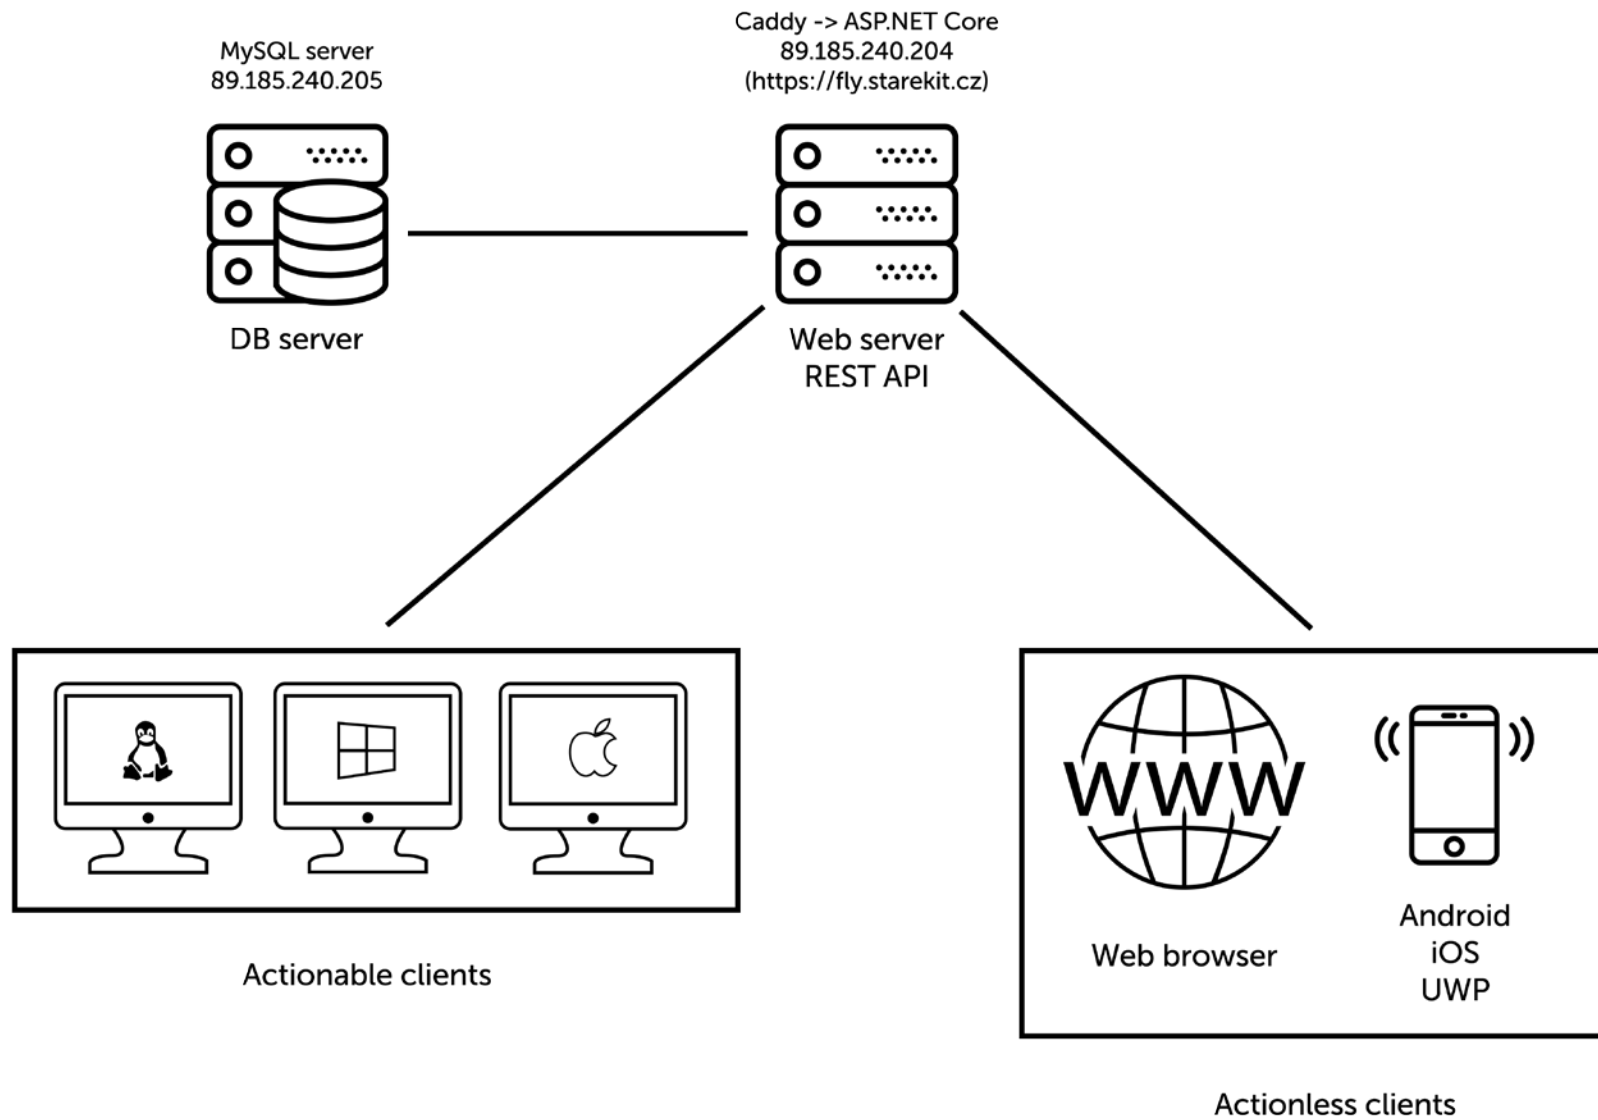

Fly - remote controller

- ▶ Autoři

- ▶ Jan Stárek, Júlia Ščensná

- ▶ Zadání

- ▶ Aplikace v prostředí Xamarin pro platformy Android, iOS a Windows phone sloužící pro vzdálené ovládání podporovaných zařízení

Implementovaná funkcionality

- ▶ Přihlášení uživatele
- ▶ Zobrazení seznamu zařízení, které může uživatel spravovat
- ▶ Přeuspořádání seznamu pomocí oblíbených zařízení
- ▶ Provádění implementovaných akcí s vybraným zařízením

Asynchronní komunikace

Oznámení o vypnutí zařízení

Oblíbená zařízení

Login

Devices

Favorite

Device

Action