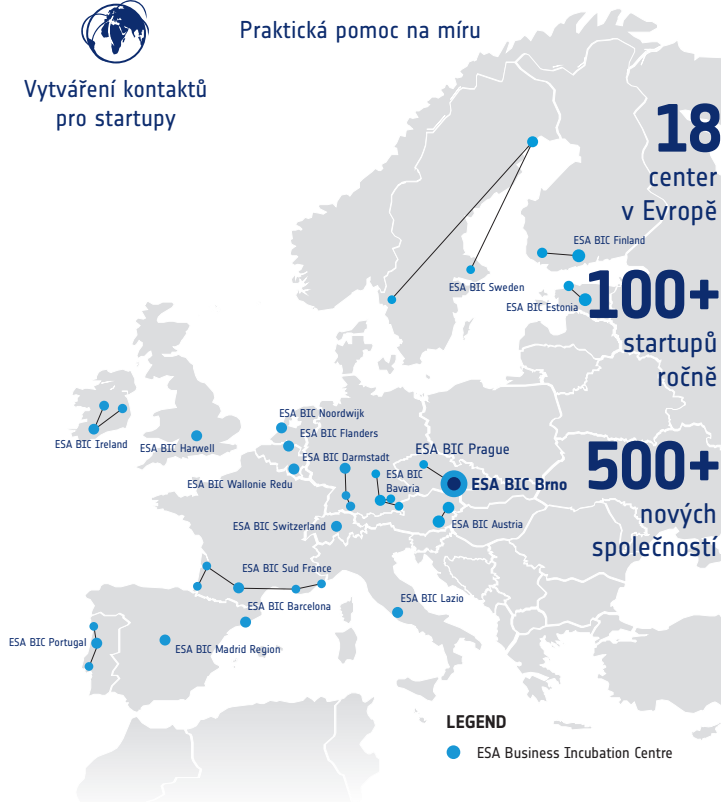

→ ESA BUSINESS INCUBATION CENTRE BRNO

Podnikatelské inkubátory ESA Business Incubation Centres (ESA BIC) se nacházejí v 15 evropských zemích. Po celé Evropě již existuje 18 takových center. Spolupracují na regionální úrovni a inspirují podnikatele k tomu, aby našli pro své nápady spojené s vesmírnými technologiemi komerční využití. Dodnes tato síť podpořila již více než 500 startupů.

Podnikatelský inkubátor ESA BIC Brno byl založen v březnu 2018. Jeho provoz zajišťuje Jihomoravské inovační centrum pod vedením agentury CzechInvest, která je operátorem programu ESA BIC pro Českou republiku. Inkubátor dále podporují Evropská kosmická agentura (ESA), Jihomoravský kraj, město Brno, Ministerstvo průmyslu a obchodu a Ministerstvo dopravy. ESA BIC Brno nabízí vybraným startupům inkubační balíček, který obsahuje konzultační a poradenské služby v technologické i podnikatelské oblasti, včetně marketingové podpory či pomoci s vyhledáním partnerů a potenciálních investorů.

CO NABÍZÍME?

Kontakt:

JIC, Pavel Řehoř
E-mail: rehor@jic.cz
Tel: +420 608 447 645

business
incubation
centre

Brno

CZECHINVEST

Jihomoravský kraj

MINISTERSTVO
PRŮMYSLU A OBCHODU

Ministerstvo dopravy