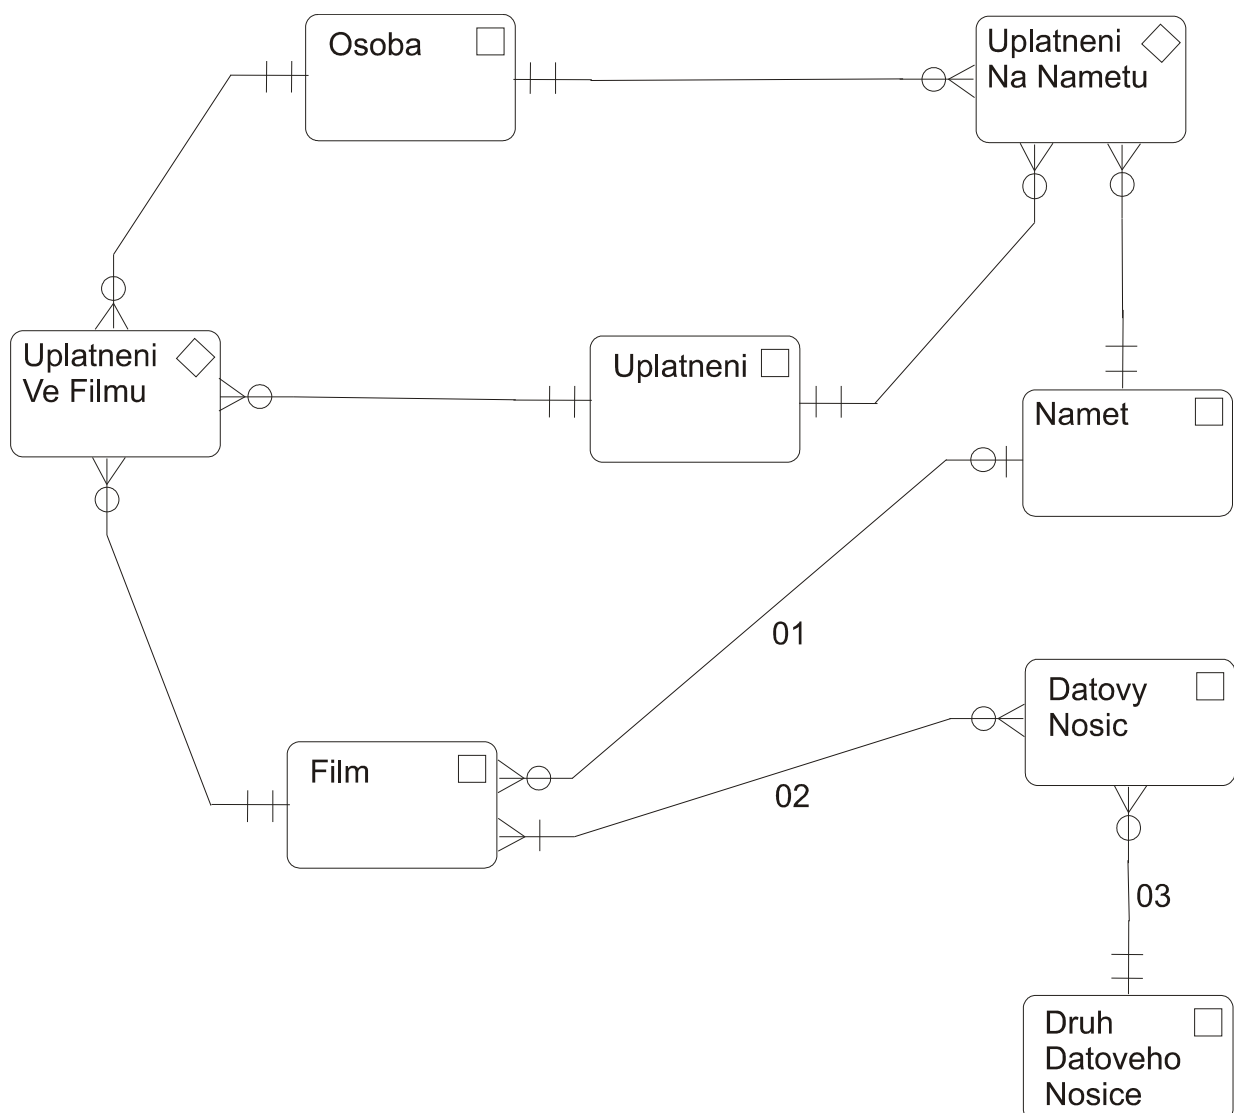

Diagram:

Entity:

Název: Osoba

Typ: Kernel

Objektem typu (#Osoba) je každá fyzická nebo právnická osoba, která se může dílčím způsobem podílet na námětu k filmu nebo na konkrétním filmovém projektu. Podílet se na námětu nebo filmu může s určitým uplatněním.

Název: Namet

Typ: Kernel

Objektem typu (#Namet) je každý původní námět na film. Míní se tím jen původní příběh ne konkrétní film.

Pozn. Námět je třeba původní scénář, knižní předloha, pověst, comics atd.

Název: Film

Typ: Kernel

Objektem typu (#Film) je každý konkrétní filmový projekt. Film může ztvárňovat daný námět.

Název: Datovy Nositc

Typ: Kernel

Objektem typu (#Datovy Nositc) je konkrétní datové médium obsahující alespoň jeden konkrétní film. Datové médium je označeno jedinečným kódem, dle kterého ho lze fyzicky vyhledat ve filmové sbírce.

Filmy (#Film)-s, které ztvárňují daný námět (#Namet). / 0,M:0,1

Ref: 02

Filmy (#Film)-s, které jsou uloženy na daném datovém nosiči (#Datovy Nositel). / 1,M:0,M

Ref: 03

Datové nosiče (#Datovy Nositel)-s, které jsou daného druhu (#Druh Datoveho Nosice). / 0,M:1,1