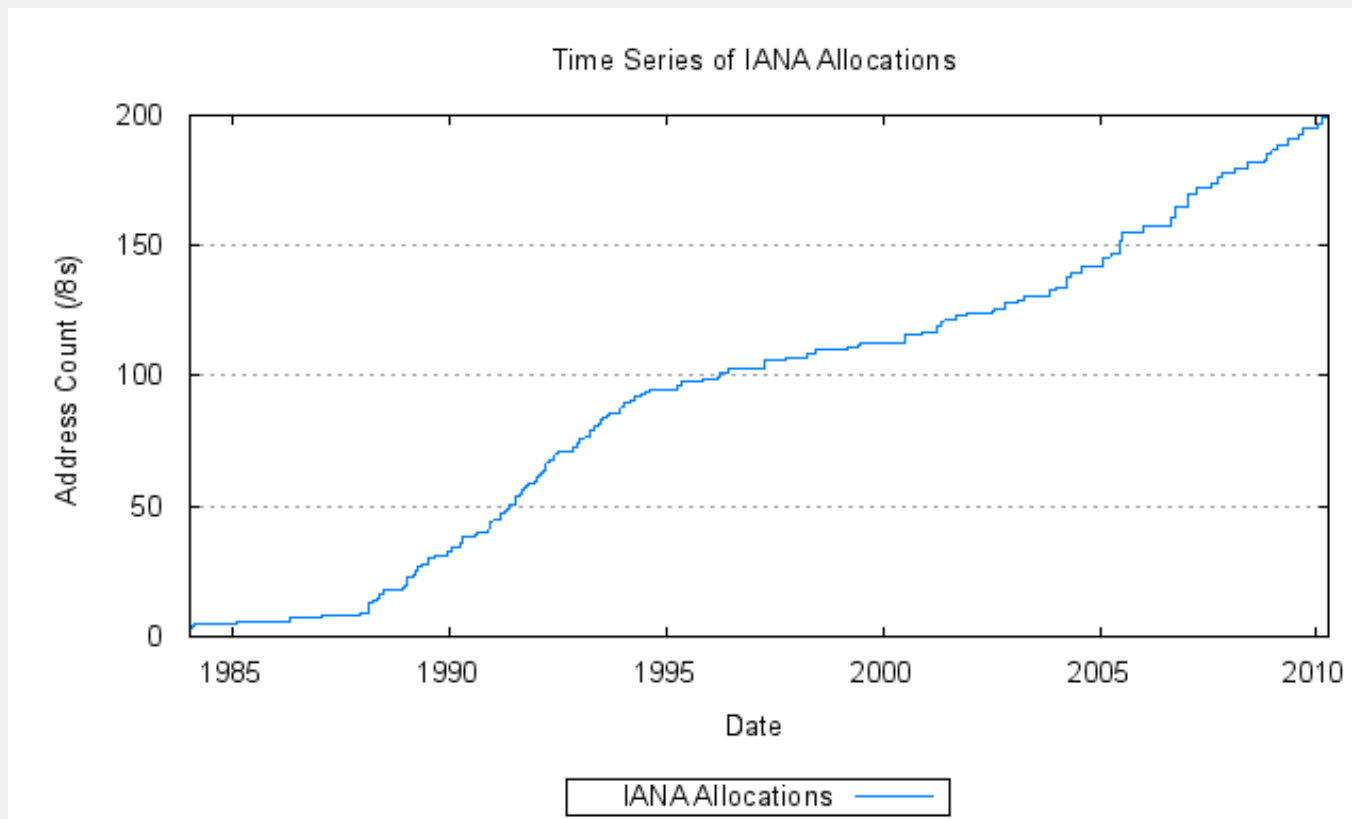

Adresy dnes

- **IPv4 adresy dojdou na podzim 2012**
  - Houstone máme tu problém

zdroj:
Geoff Huston,
ipv4.potaroo.net