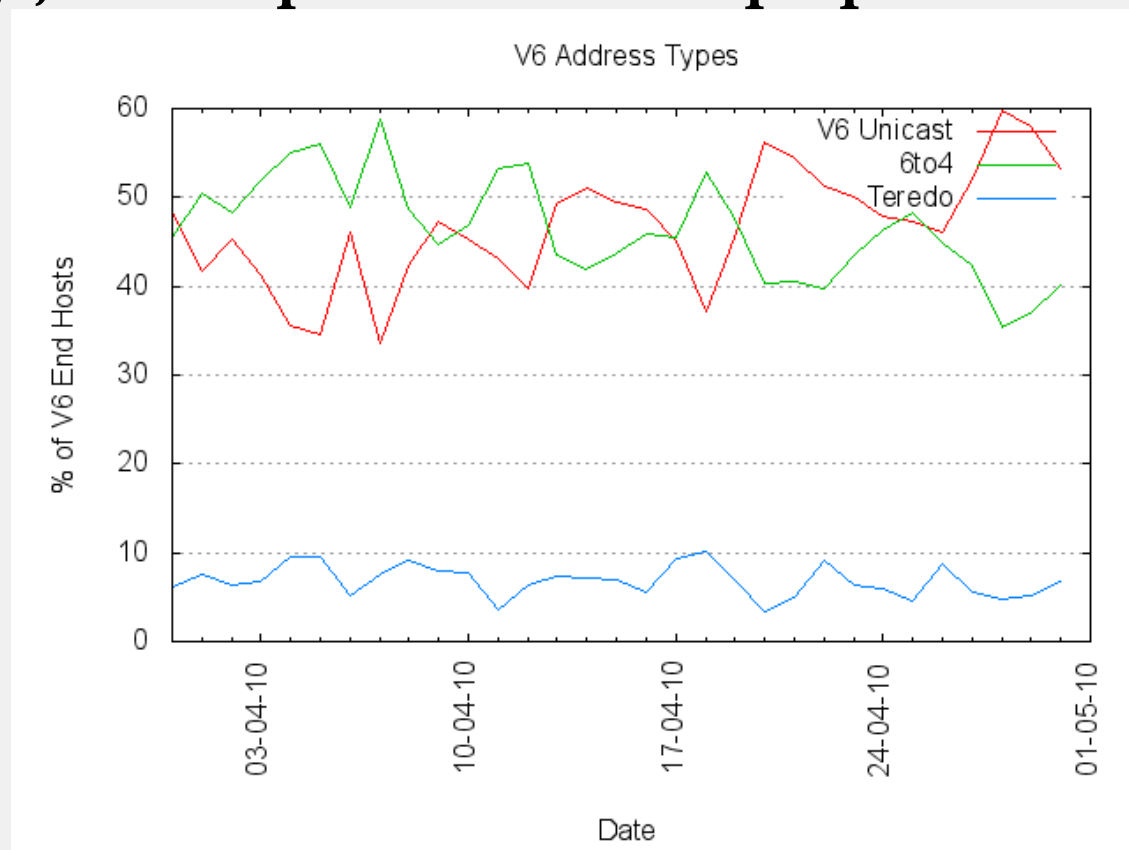

Průzkum konektivity

- aktuální studie ukazují, že v optimistickém případě

- **5 % podporuje IPv6**
- **2 % preferuje IPv6**
- **0,27 % pouze IPv6**
- nativních je zhruba stejně jako 6to4

- <http://www.potaroo.net/ispcol/2010-04/ipv6-measure.html>