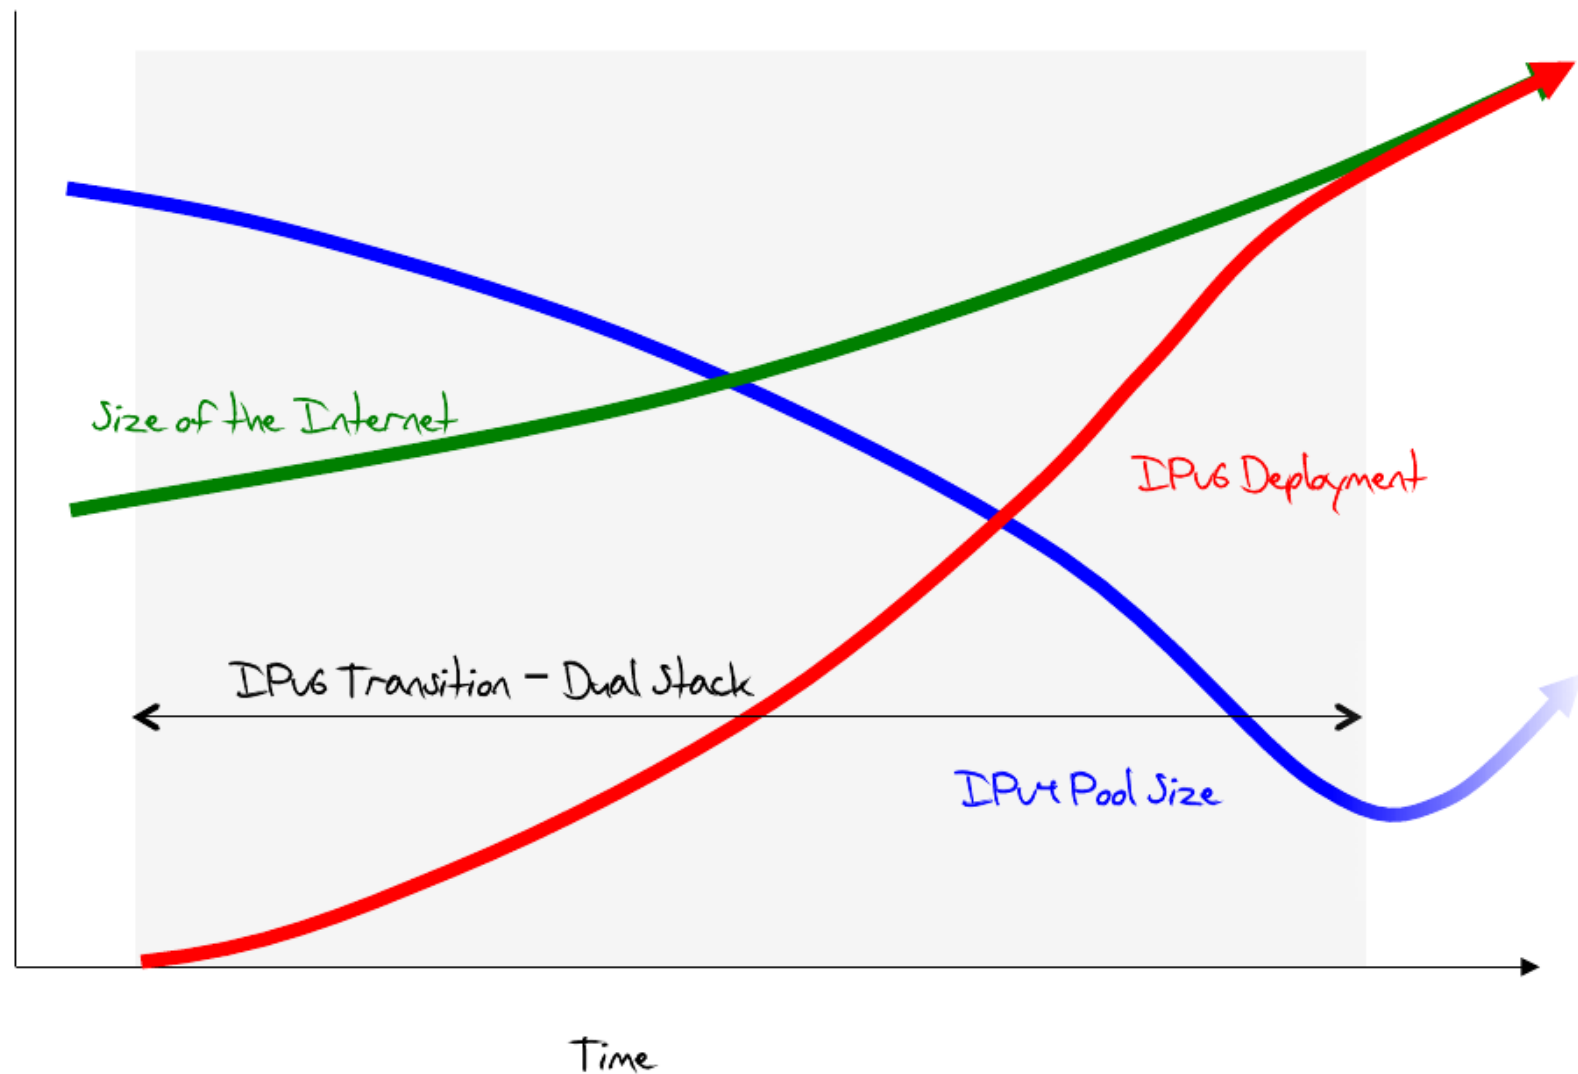

# Adresy – polovina 90. let

- IPv4 adresy dojdou kolem roku 2003
  - některé kategorie (třída B) mnohem dříve

# Návrh nové verze IP

- času je dost – neomezí se jen na prodloužení adresy
- lze začlenit **nové vlastnosti**
  - obrovský adresní prostor (128b adresa)
  - lepší směrování – vysoké rychlosti, QoS
  - automatická konfigurace
  - vestavěné bezpečnostní mechanismy (IPsec)
  - podpora mobility
  - umožnit postupný přechod z IPv4 na IPv6

# Přechod k IPv6 – idea