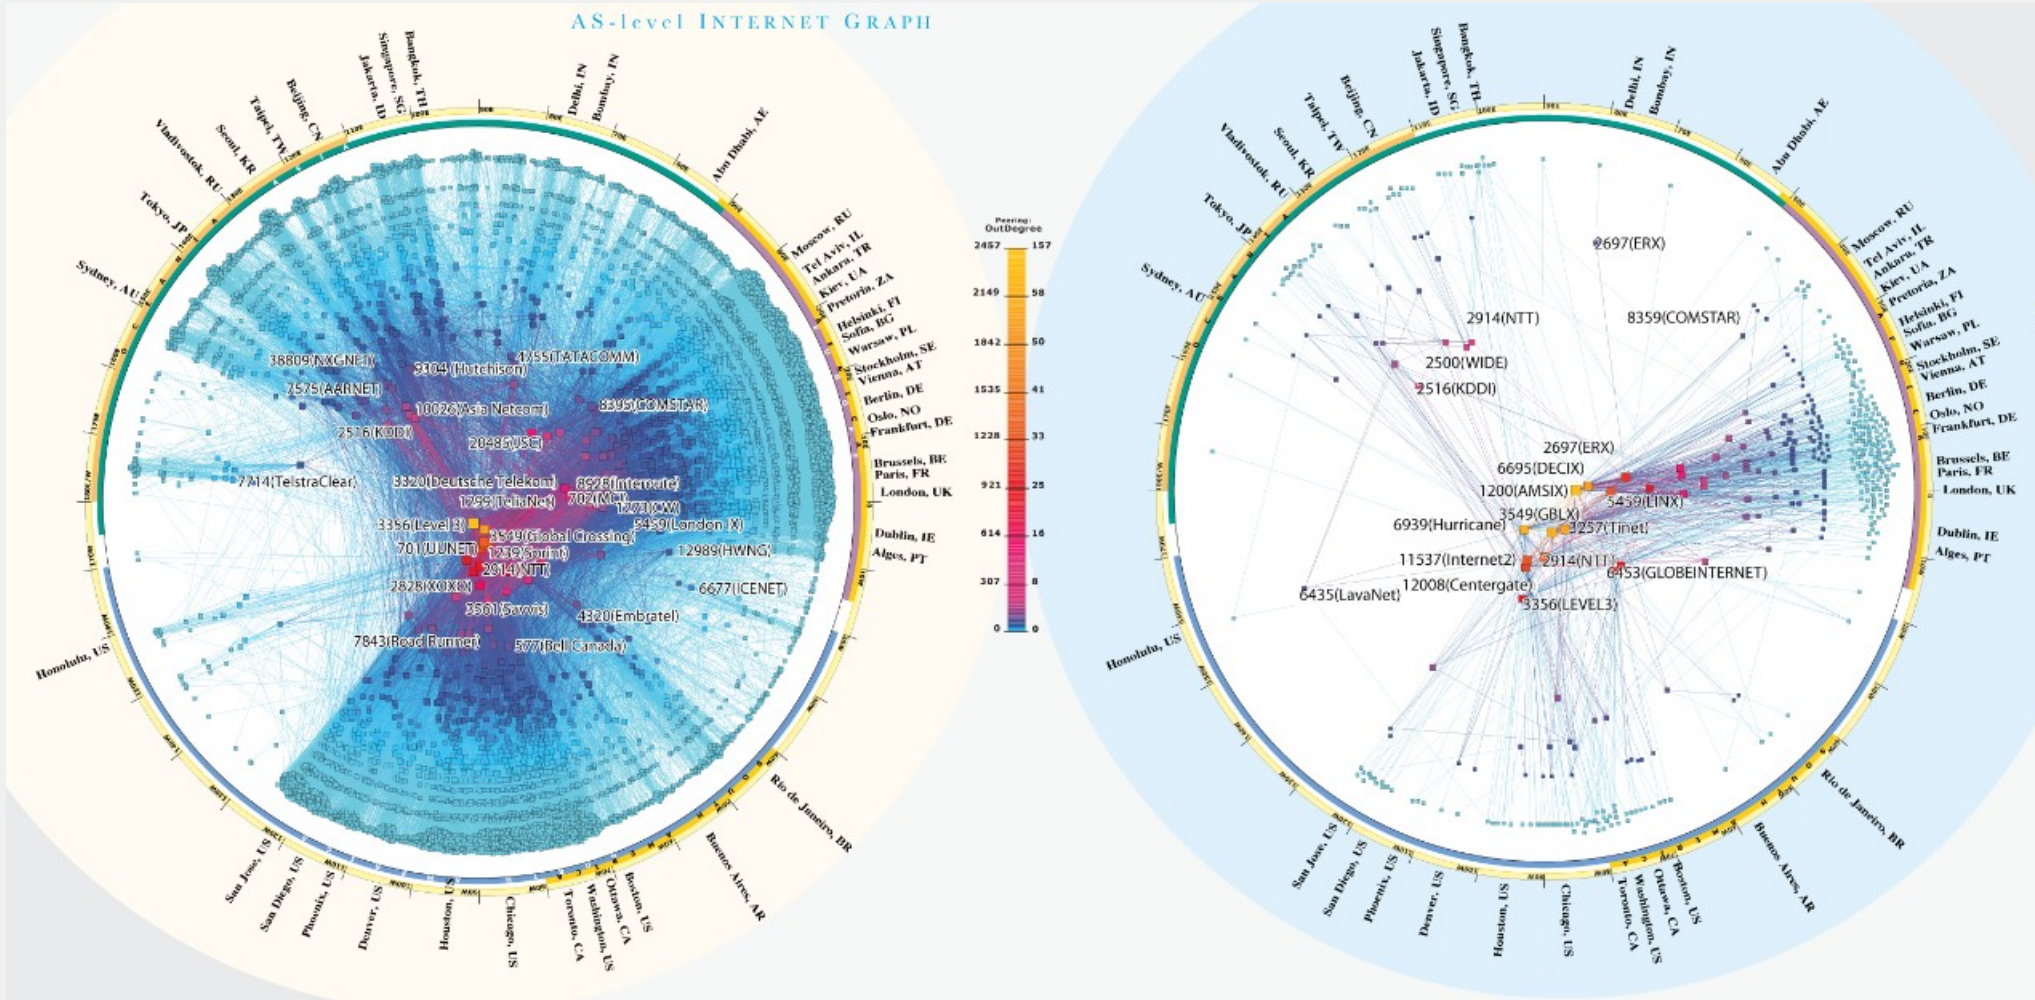

# Průzkum konektivity

- aktuální studie ukazují, že v optimistickém případě

- **5 % podporuje IPv6**
- **2 % preferuje IPv6**
- **0,27 % pouze IPv6**
- nativních je zhruba stejně jako 6to4

- <http://www.potaroo.net/ispcol/2010-04/ipv6-measure.html>

# Topologická mapa

[http://www.caida.org/research/topology/as\\_core\\_network/](http://www.caida.org/research/topology/as_core_network/)