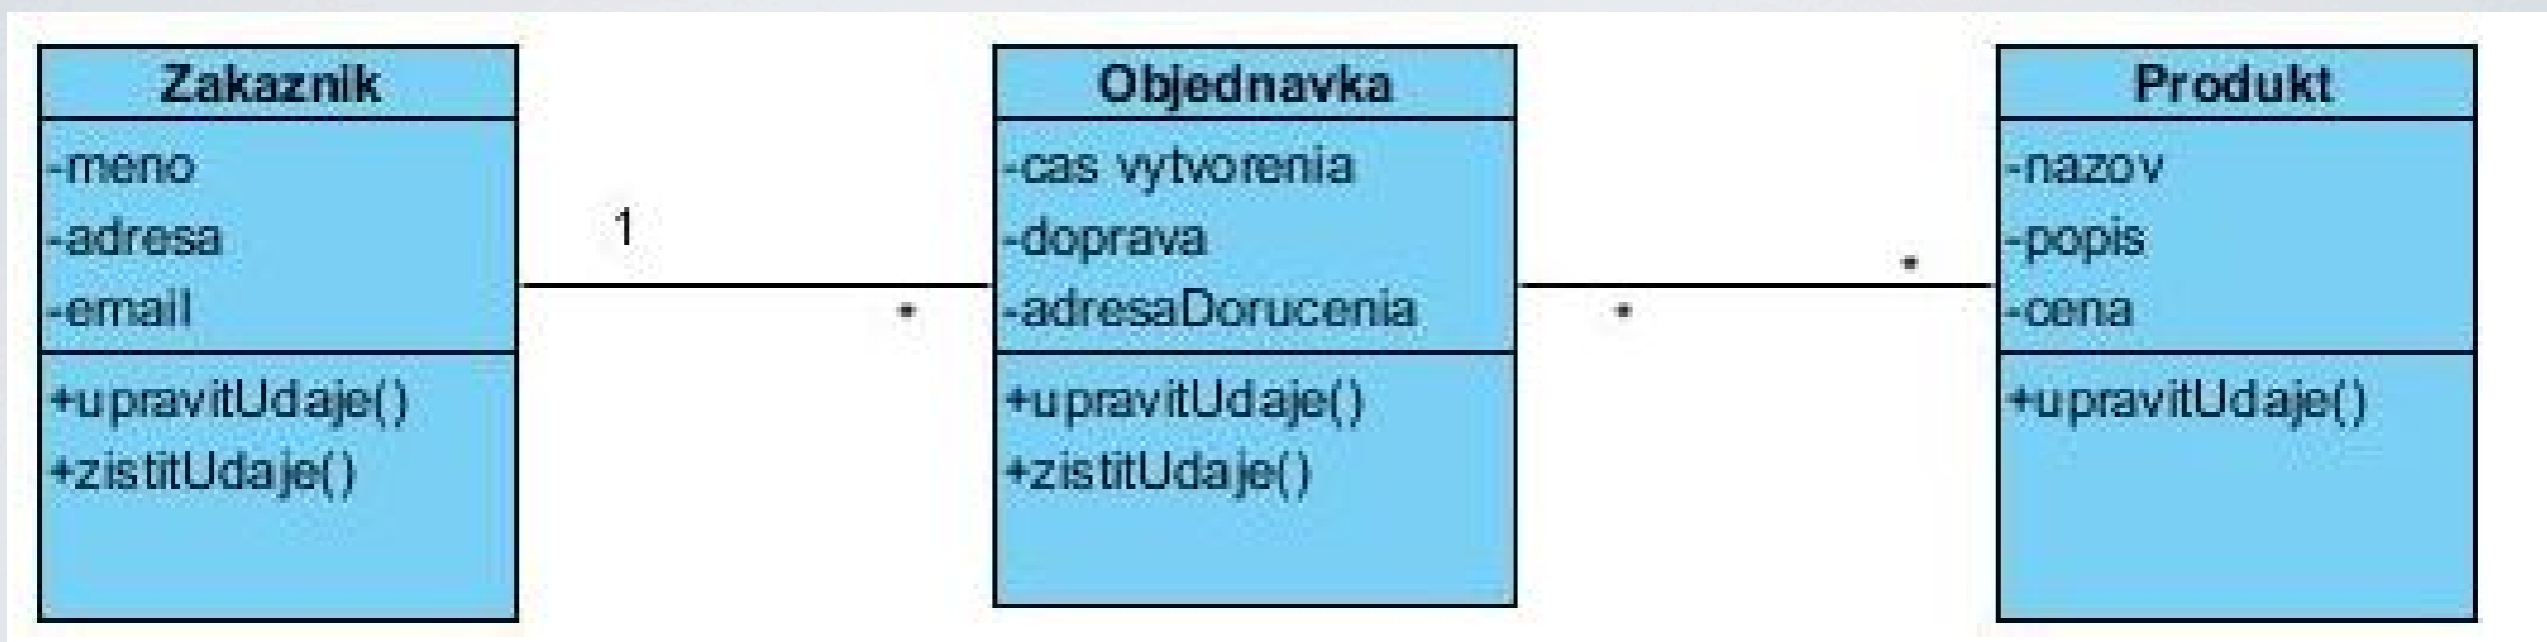

CLASS VS ERD DIAGRAM