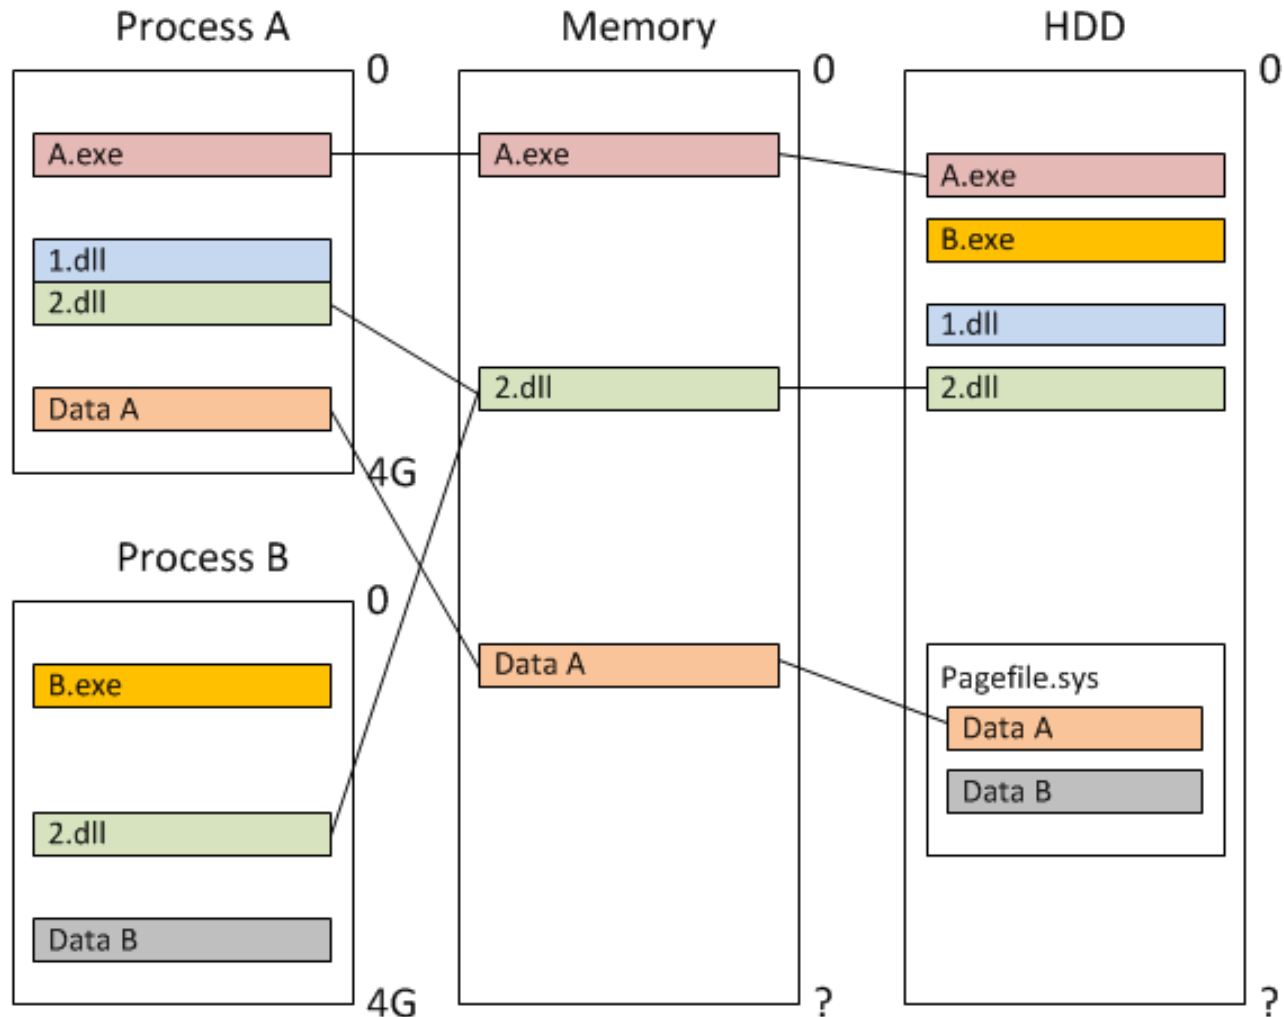

Systemové programování Windows

Paměť - 1

Obsah

- ▶ Memory Management
- ▶ Sdílení dat v dll

Memory Management

Sdílení dat v dll

- ▶ `data_seg` – inicializované proměnné

```
#pragma data_seg („SHARED")
    int i = 0;
    char a[32] = "hello world";
#pragma data_seg()
```

```
#pragma comment(linker, "/section:SHARED,RWS")
```

- ▶ Pozor na ukazatele
- ▶ Pozor na objekty
 - ▶ Virtuální funkce
 - ▶ Statické proměnné
 - ▶ Konstruktory

Sdílení dat v dll

- ▶ `bss_seg` - neinicializovane proměnné