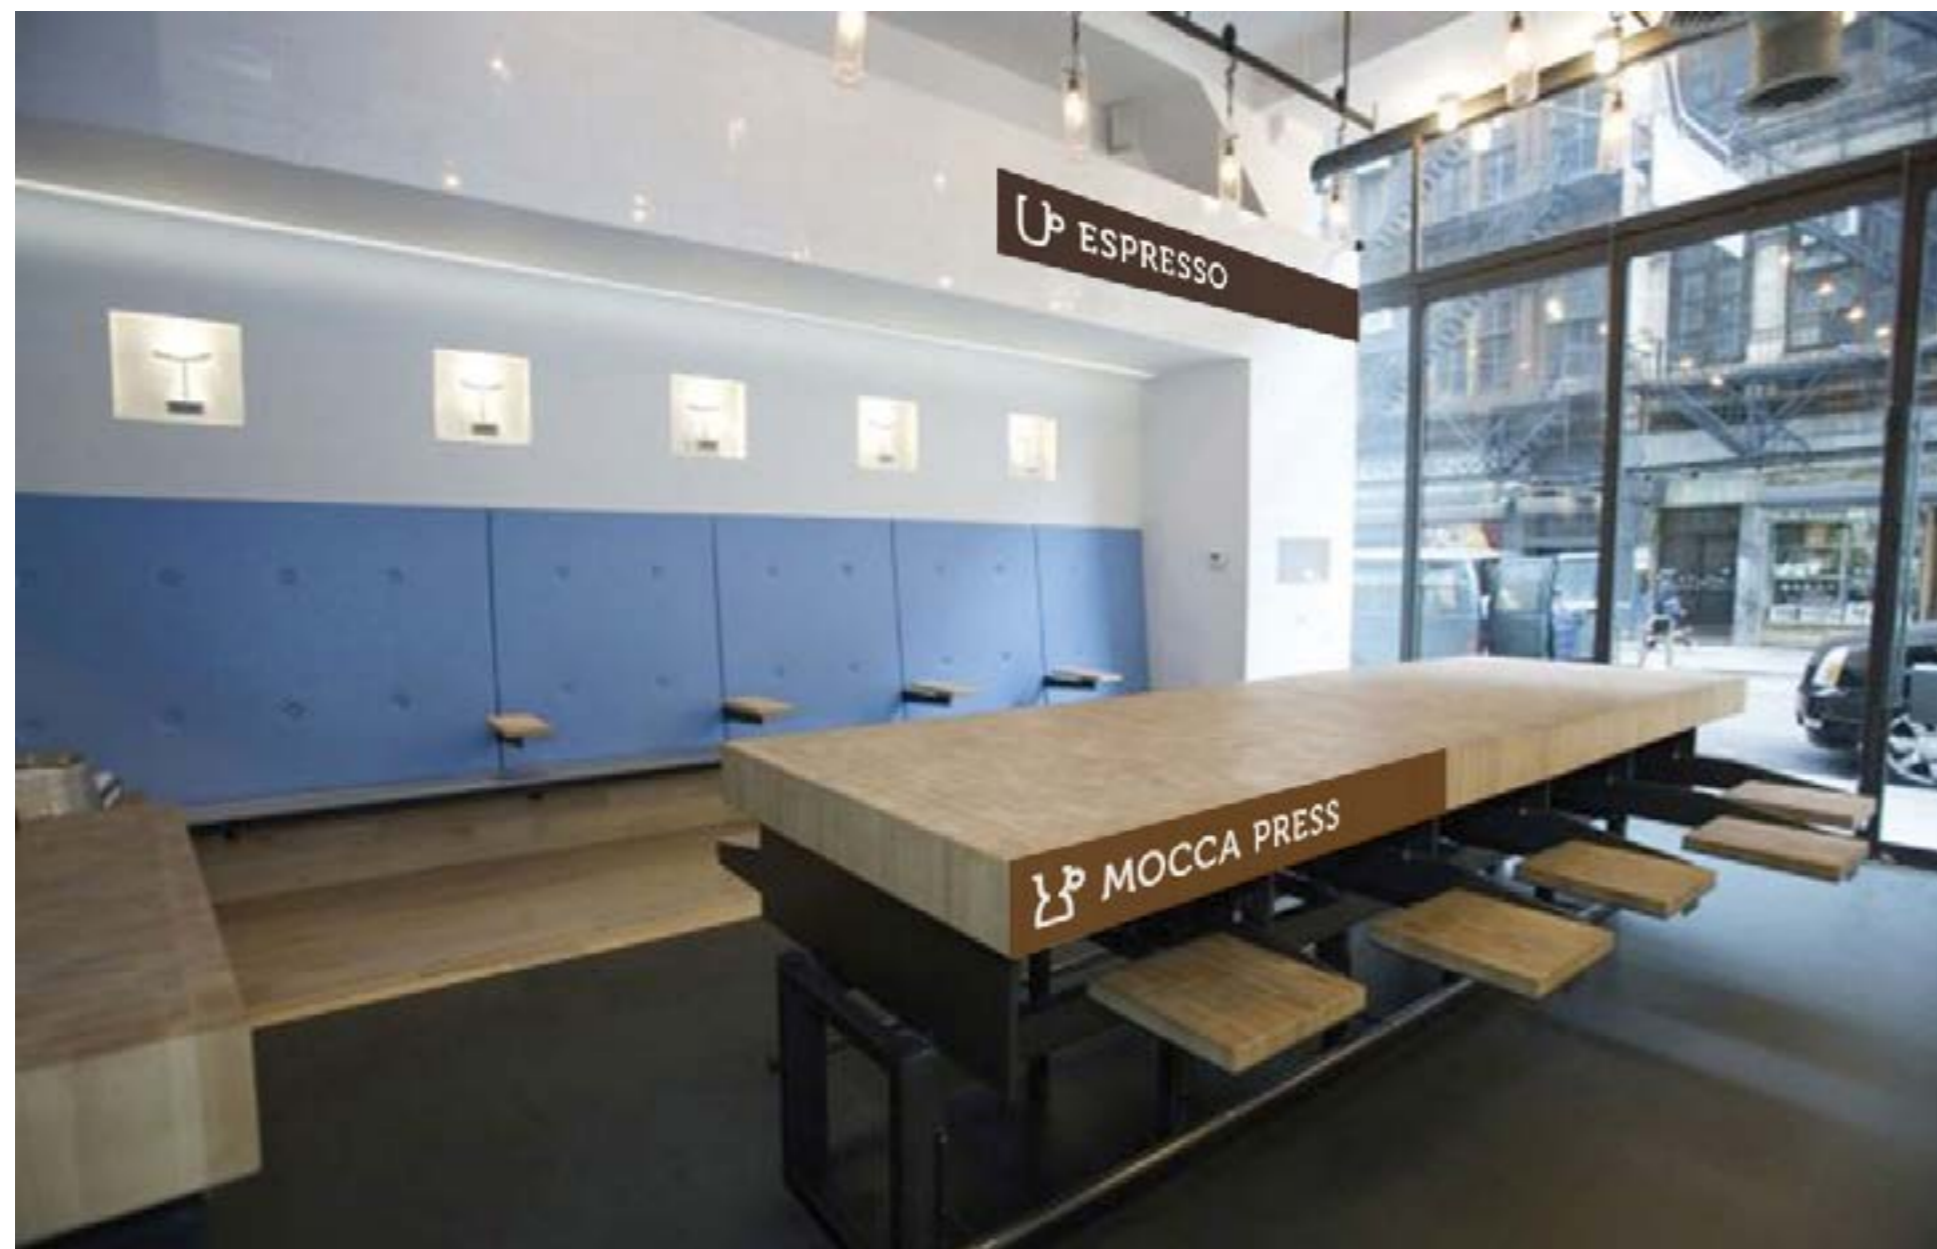

 **ESPRESSO**

U^o ESPRESSO

*Vizuální orientační systém
pro masovou samoobslužnou kavárnu*

PÍSMO

MUSEO

abcdefghijklmnopqrstuvwxy
ABCDEFGHIJKLMN
OPQRSTUVWXYZ
0123456789
@#\$%^&*^<>[]{}

abcdefghijklmnopqrstuvwxy
ABCDEFGHIJKLMN
OPQRSTUVWXYZ
0123456789
@#\$%^&*^<>[]{}

C=30%, M=48%, Y=75%, K=10%
H=31°, S=52%, B=65%
R=168, G=126, B=80
#A87E50

C=22%, M=32%, Y=60%, K=0%
H=35°, S=40%, B=79%
R=202, G=169, B=119
#CAA977

APLIKACE

☺ ESPRESSO

☺ MOCCA PRESS

CAPUCCINO ☺

FRAPPÉ ☺

☺ MILK

ORIENTAČNÍ UKAZATELE | APLIKACE NA STĚNĚ, PLOŠE

< ☮ CAPUCCINO

☮ ESPRESSO >

APLIKACE NA KELÍMEK A SÁČEK S KÁVOU

U