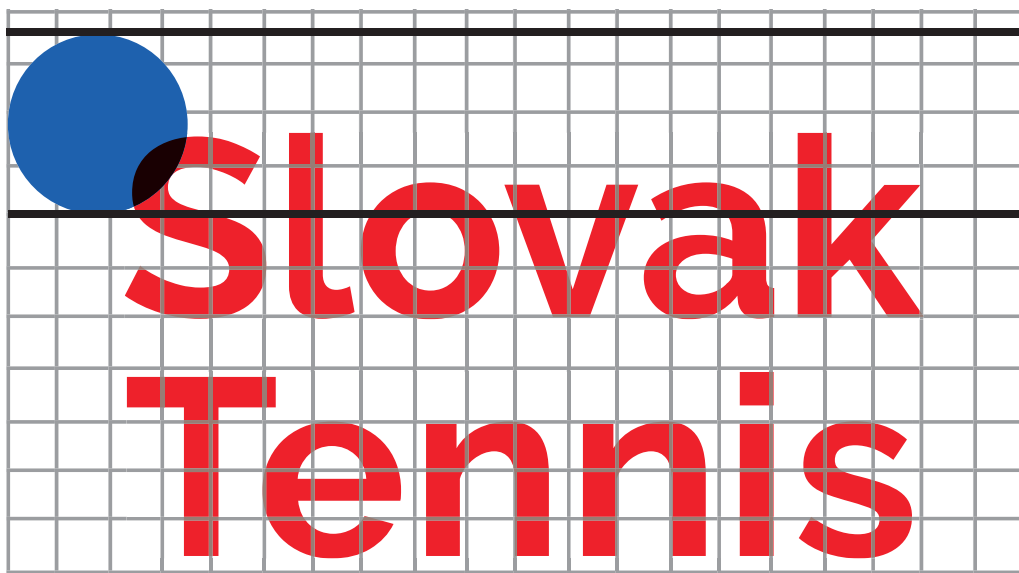

A pre toto budeme, ako sa medzi nami hovorí bojovať, „vždy do poslednej loptičky“.

Tibor Marko

RNDr. Tibor Macko
Prezident STZ

**Slovak
Tennis**

Logotyp

Tenisová loptička

Slovak Tennis

Zjednodušené
**Slovenský
tenisový zväz**
po anglicky

Nové logo **Slovenského tenisového zväzu (STZ)** je tvorené z dvoch primárnych prvkov. Prvým z nich je **modrý kruh**, ktorý symbolizuje neodmysliteľnú súčasť tenisu, **tenisovú loptičku**. Následný nápis, **Slovak Tennis**, je zjednotením dlhého názvu **Slovak Tennis Association**, ktorý sa používal ako názov na medzinárodnej úrovni.

Konštrukcia logotypu

Spodná časť tenisovej loptičky leží na jednej priamke s hornou časťou vnútornej časti písmena o v slove Slovak.

Veľkosť tenisovej loptičky je rovná veľkosti písmena S v slove Slovak.