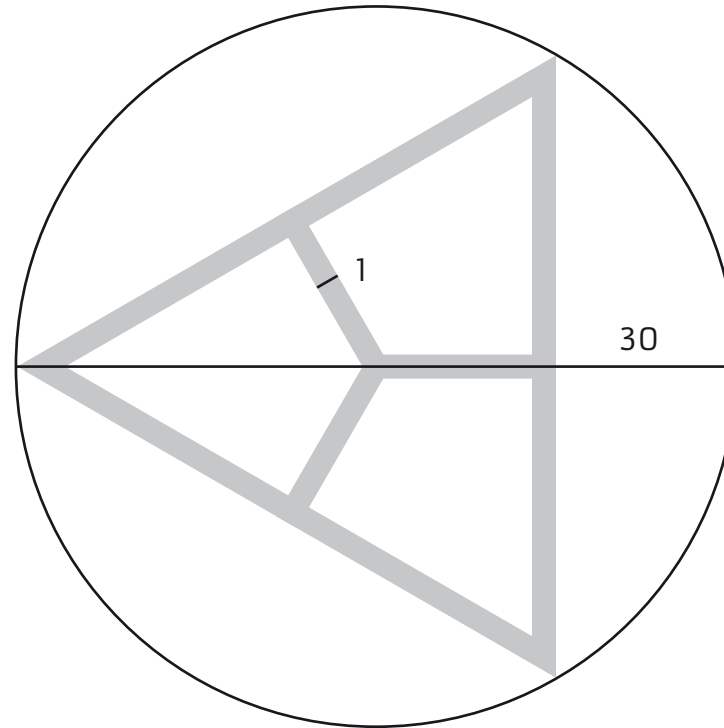

Značku lze sestavit jako rovnostranný trojúhelník, který má středy stran propojené s těžištěm.

Šířka tahu je jedna třicetina průměru kružnice opsané.

V případě varianty značky s typografií lze velikost a pozici textu zrekonstruovat pomocí mřížky.