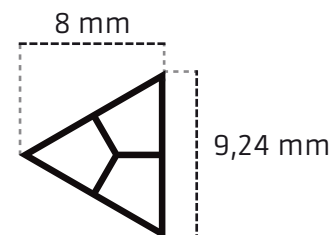

Značku lze sestavit jako rovnostranný trojúhelník, který má středy stran propojené s těžištěm.

Šířka tahu je jedna třicetina průměru kružnice opsané.

V případě varianty značky s typografií lze velikost a pozici textu zrekonstruovat pomocí mřížky.

Její velikost vychází z délky vnitřní spojnice značky (a).

Pro zachování dobré čitelnosti nesmí být značka menší než je její minimální velikost uvedená v manuálu.

Minimální velikost značky s celým názvem odpovídá velikosti písma 6b.

Minimální velikost značky se zkratkou odpovídá velikosti písma 10b.

Minimální velikost značky bez typografie je $8 \times 9,24$ mm.

Značka smí být používána pouze v souladu s tímto grafickým manuálem. Je zvláště důležité vyhnout se zde uvedeným úpravám.