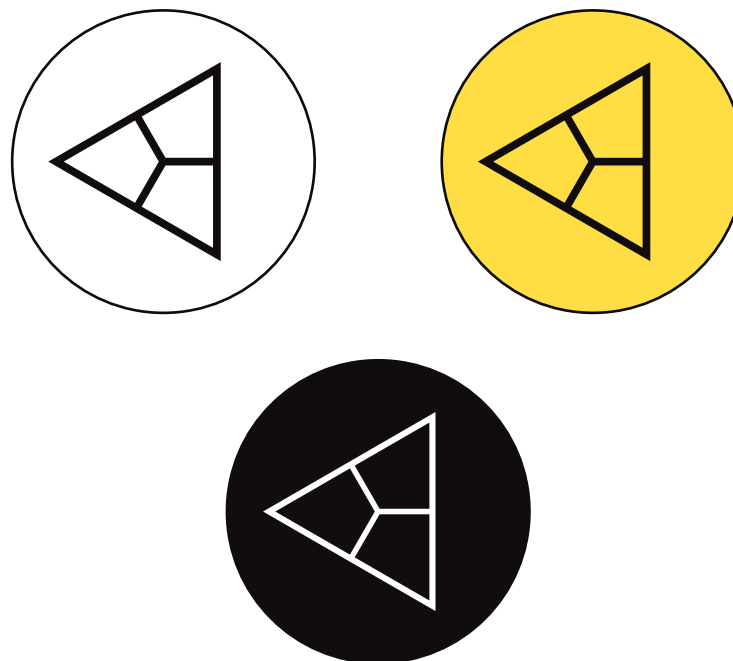

Samolepky ø40 mm