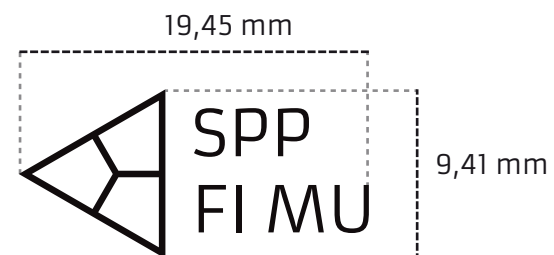

Její velikost vychází z délky vnitřní spojnice značky (a).

Pro zachování dobré čitelnosti nesmí být značka menší než je její minimální velikost uvedená v manuálu.

Minimální velikost značky s celým názvem odpovídá velikosti písma 6b.

Minimální velikost značky se zkratkou odpovídá velikosti písma 10b.

Minimální velikost značky bez typografie je $8 \times 9,24$ mm.

Značka smí být používána pouze v souladu s tímto grafickým manuálem. Je zvláště důležité vyhnout se zde uvedeným úpravám.