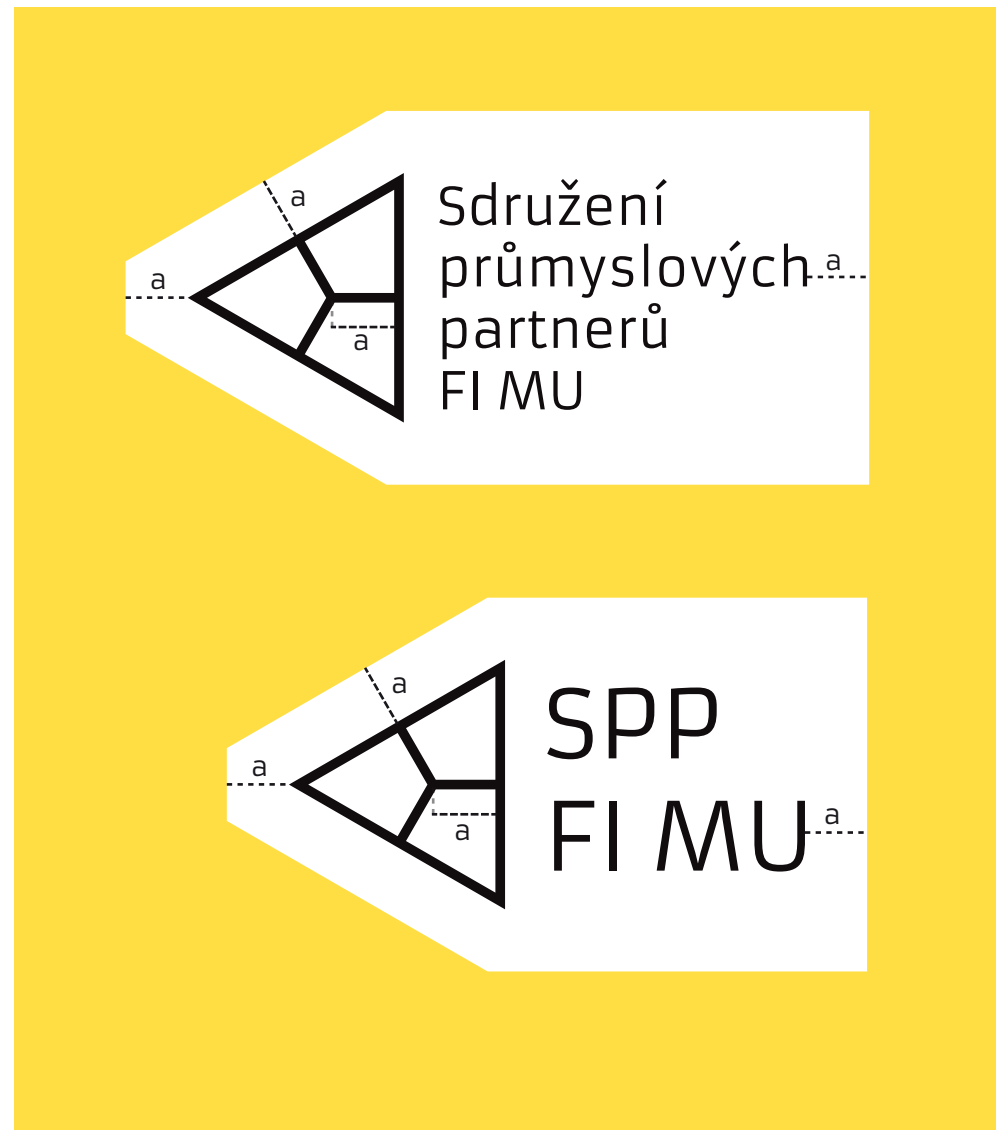

V oblasti ochranné zóny nesmí být žádné jiné grafické prvky.

Její velikost vychází z délky vnitřní spojnice značky (a).

Ochranná zóna slouží k zajištění dobré čitelnosti značky.

V oblasti ochranné zóny nesmí být žádné jiné grafické prvky.

Její velikost vychází z délky vnitřní spojnice značky (a).

Pro zachování dobré čitelnosti nesmí být značka menší než je její minimální velikost uvedená v manuálu.

Minimální velikost značky s celým názvem odpovídá velikosti písma 6b.