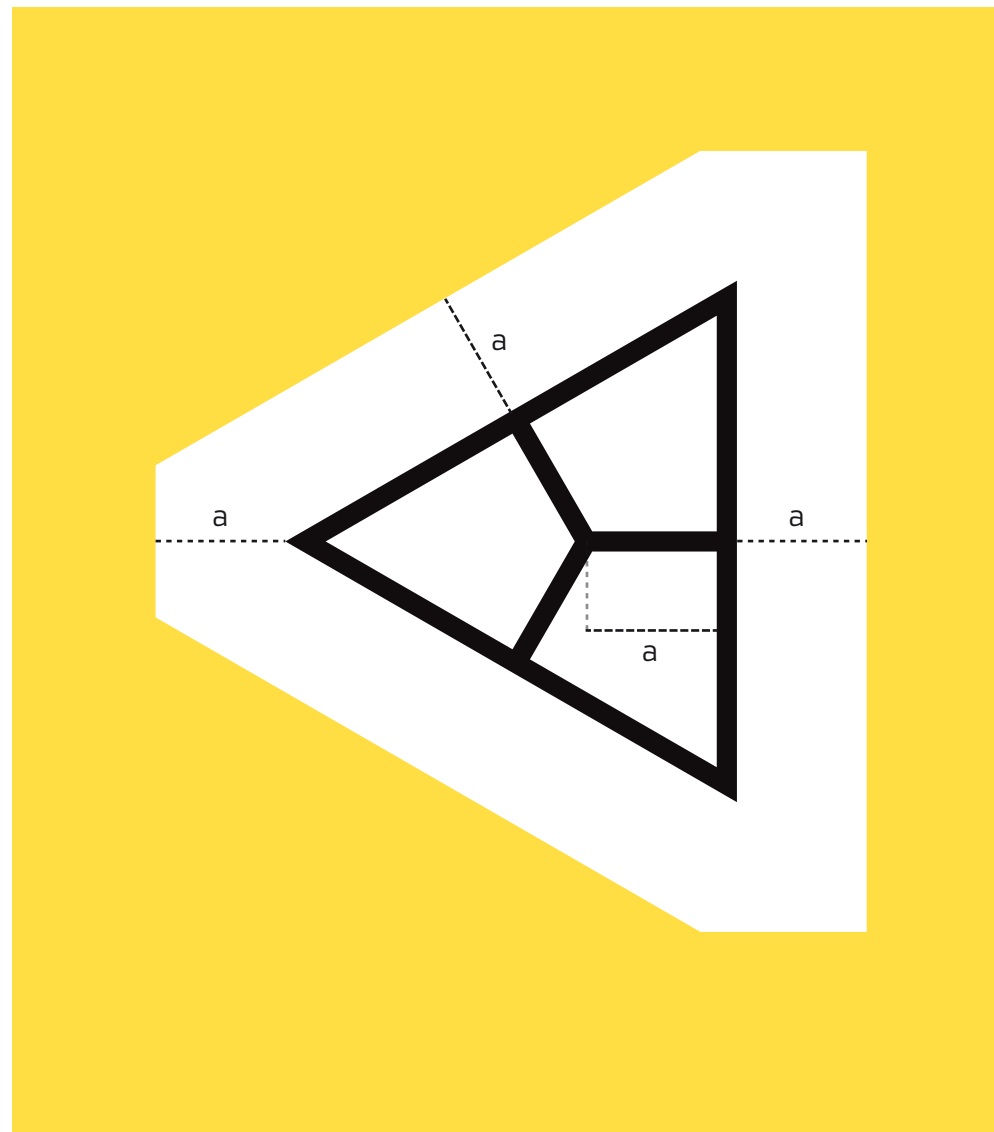

Ochranná zóna slouží k zajištění dobré čitelnosti značky.

V oblasti ochranné zóny nesmí být žádné jiné grafické prvky.

Její velikost vychází z délky vnitřní spojnice značky (a).