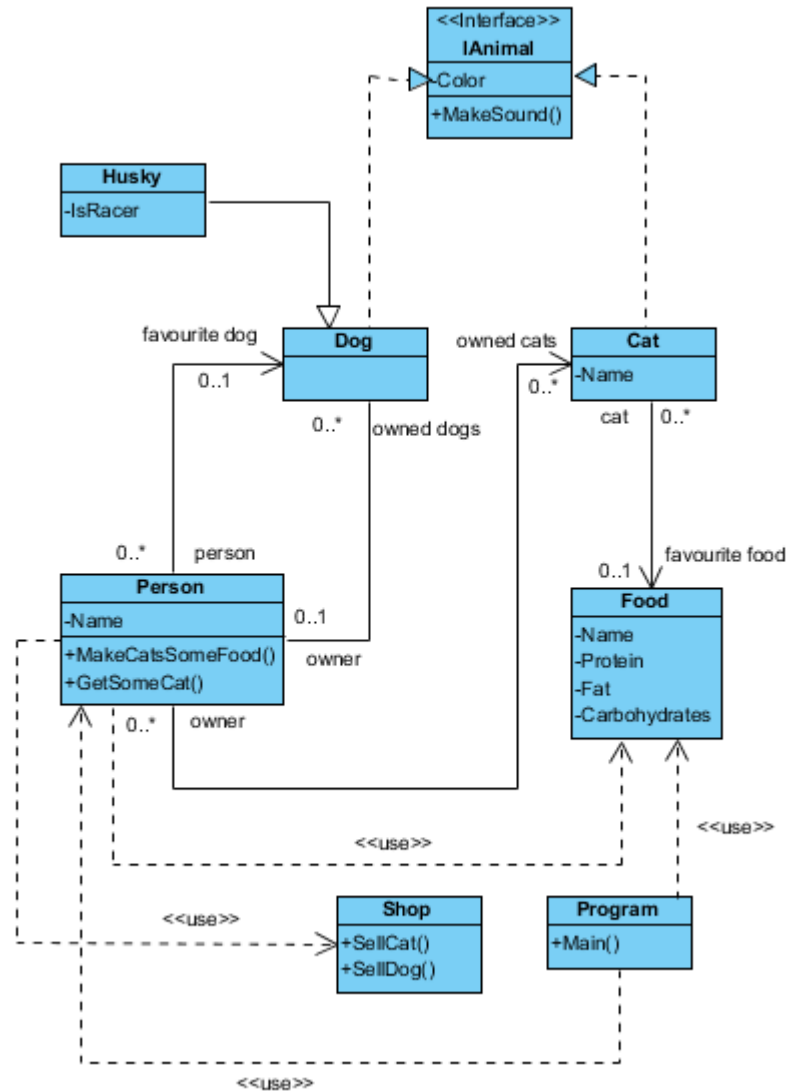

Class Analysis Diagram

PB007 Software Engineering I

0dpovedník

Check in

- Ako sa máš ?
- Tvoj obľúbený programovací jazyk ?

Kahoot!

Pet Shop

- Vytvoriť diagram tried podľa [Zdrojového kódu](#)

- Správne riešenie dostanete po cviku

Pet Shop riešenie

Homework

- Zpracovať feedback
- Vytvoriť Class Analysis Diagram pre celé zadanie
- Časté chyby
- Odovzdať PDF report, ideálne do nedele