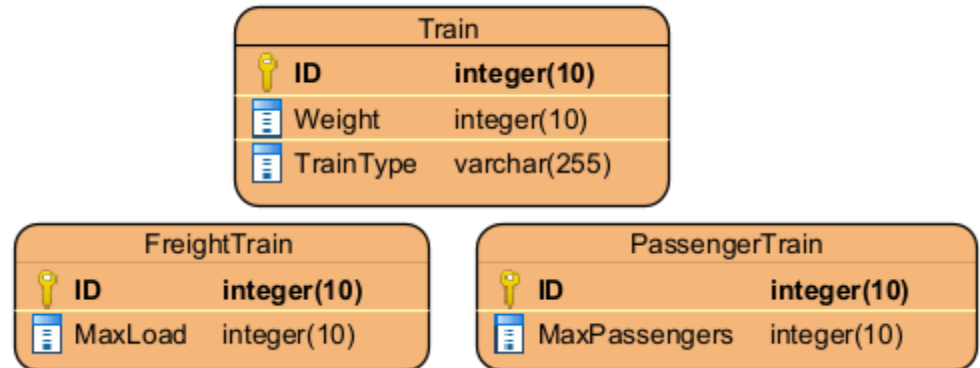

Entity Relationship Diagram

PB007 Software Engineering I

0dpovedník

Check in

- Ako ste sa dnes vyspali ???

- Pracovali ste už niekedy s databázami ?
V ako programovacom jazyku ?

Normálne formy

- [Video](#), ak im nerozumiete.
- 1. normálna forma – atomické atribúty
- 2. normálna forma – parciálne závislosti
- 3. normálne forma – tranzitívne závislosti

Kahoot

Object-Relational Mapping

- Čo je ORM ?
- Poznáte nejaký ORM nástroj ?

ORM Dedičnost

- 1:1

ORM Dedičnost

- 1 tabuľka

TrainSingularTable			
	ID	integer(10)	
	Weight	integer(10)	
	MaxLoad	integer(10)	N
	MaxPassengers	integer(10)	N